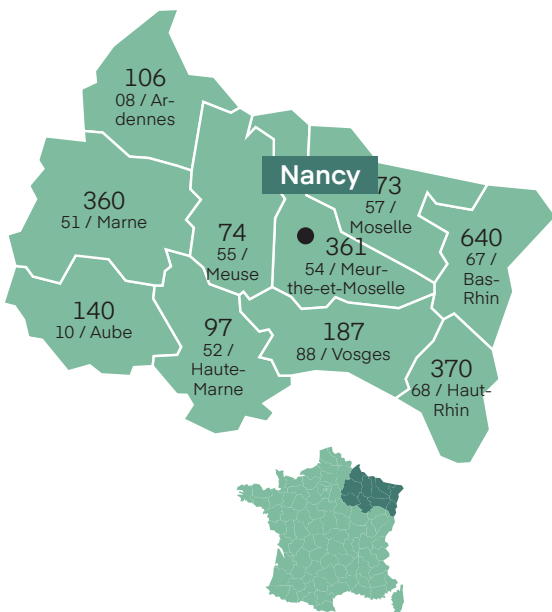

88%

des visiteurs ont
l'intention de participer
à la prochaine édition.

LE MARCHÉ ***

NOMBRE DE CSE ET COLLECTIVITÉS
PAR DÉPARTEMENT

ILS ONT VISITÉ

Extrait de la liste des visiteurs de 2023

3 EME RÉGIMENT DE HUSSARDS
AGENCE RÉGIONALE DE SANTÉ GRAND EST
ALAGH
ALMH
ARELIA
ASSOCIATION FONDATION BOMPARD
BASE AÉRIENNE 113
BATT ET ASSOCIES
BERGERAT MONNOYEUR
BLUE STAN FESTIVITÉS
CARRIER FRANCE SCS
CDC HABITAT
CEGEE
CERFRANCE ADHEO
CGI
CLINIQUE LOUIS PASTEUR
CNRS
CORA
DAPA
DERREY GEDIMAT