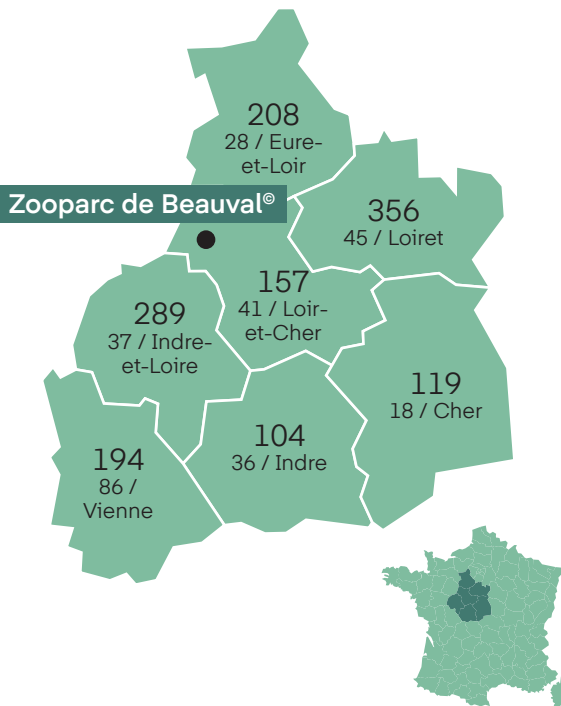

88% des visiteurs ont l'intention de participer à la prochaine édition.

LE MARCHÉ***

NOMBRE DE CSE ET COLLECTIVITÉS PAR DÉPARTEMENT

ILS ONT VISITÉ

Extrait de la liste des visiteurs de 2023

AIRCOS
ALDI
ANIMALIS
ATER
AUCHAN
AXIS-CONSEILS
BIGARD
BIOLOGIE SERVIER
BOULANGER
CANAL PLUS
CAP AZIMUT
CARTONNERIE OUDIN
CENTRE AQUALUDIQUE
CHAVIGNY
CHRISTIAN DIOR COUTURE
CHROME NETTOYAGE
CLUB FOOT AGBCM
COGEP
COGIR
COLAS
COMPAGNIE MONTAGNE NOIRE
COOPER CAPRI