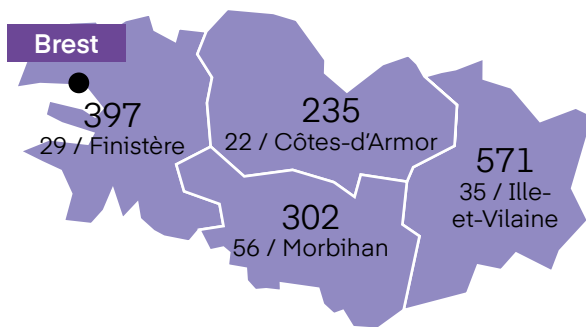

## LE MARCHÉ\*\*\*

NOMBRE DE CSE ET COLLECTIVITÉS  
PAR DÉPARTEMENT

ADMR PAYS D IROISE  
ALTERBURO  
ALVHEOL  
APF FRANCE HANDICAP  
POLE DOMICILE 22  
BOSCH  
BREST MÉTROPOLE HABITAT  
CATALYS CONSEIL POUR  
GROUPEMENT EVOLUTION  
CEGFI CONSEILS  
CER FRANCE FINISTERE  
CERCLE DE LA BASE DE  
DEFENSE DE BREST  
CHRISTIAN FAURE  
CIE LA LAMPAULAISE DE  
SALAISON  
COLAS FRANCE - ETS DE  
QUIMPER