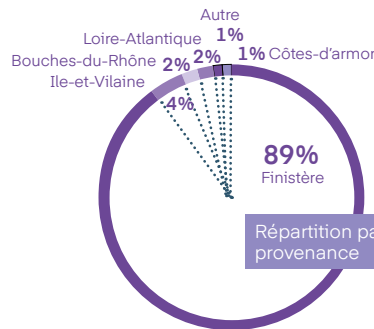

ILS ONT VISITÉ

Extrait de la liste des visiteurs de 2025

ILS ONT EXPOSÉ

Extrait de la liste des exposants de 2025

099ANS
70.8, Un musée pour l'océan
advanGO / AideOcse
AGENCE NATIONALE POUR LES
CHEQUES-VACANCES ANCV
AMC Distribution Automatique
AVENIR ENVIRONNEMENT
SECURITE
Breizh CE

BreizhGo Océane
BREST OUEST COMPAGNIE
MARITIME
CATALYS CONSEIL
CEZAM
Château du Taureau
Cie Maritime BreizhGo Penn Ar
Bed
COMMUNE DE LOCTUDY

EDENRED SOLUTIONS CSE
ETXE PEIO
Foies gras Paul Laredy
Franck Carpentier - Avocat
Goûters magiques
GROUPE SO BREST
HARMONIE MUTUELLE
Helfrich / Hexa
Hénaff & Co
HOMAIR-TOHAPI
HOOL
HUJE AVOCATS
IRPEX

Joyeux CSE - MOP
LA PARFUMERIE FRANÇAISE
LA RECOUVRANCE
LA RECRE DES TROIS CURES
Les caves de mon père
LES JARDINS DE L'EVEIL
LES TERRES DE NATAÉ
MERLING PROFESSIONNEL
NEMEA
OCEANOPOLIS
PLANETE BREIZH
PONTIVY COMMUNAUTE
TOURISME

Rêves de Mer
RINKLA BREST PATINOIRE -
BREST ARENA - BREST EXPO
Shopping Pass / Shoppa
SPEEDPARK BREST
SYNDEX
Toutateam
TUI FRANCE
UNSA
URSSAF
VAZIVA MASTERCARD
ViniPro
Yeati