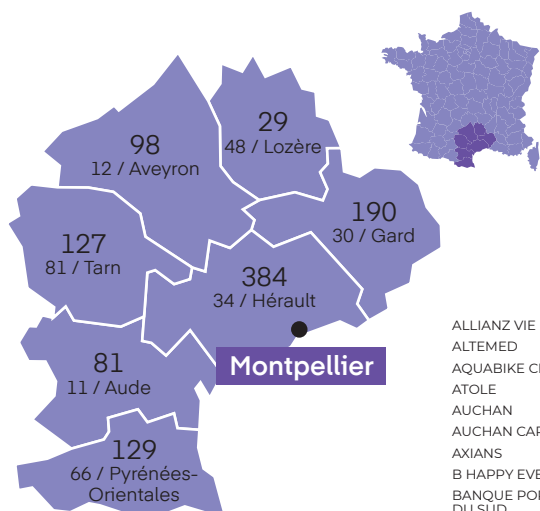

88% des visiteurs ont l'intention de participer à la prochaine édition.

LE MARCHÉ ***

NOMBRE DE CSE ET COLLECTIVITÉS PAR DÉPARTEMENT

ILS ONT VISITÉ

Extrait de la liste des visiteurs de 2025

ALLIANZ VIE
ALTEMED
AQUABIKE CENTER
ATOLE
AUCHAN
AUCHAN CARCASSONNE
AXIANS
B HAPPY EVENTS
BANQUE POPULAIRE DU SUD
BIGARD DISTRIBUTION
BIO HABITAT
BIOLINE SOLUTIONS
BOULANGER LATTES S.A
BOUYGUES ENERGIES ET SERVICES

BRICO DEPOT
CAMERON
CARRÉFOUR
CASINO BARRIÈRE DU CAP D'AGDE
CASINO DE PALAVAS
CASTORAMA
CASTORAMA NIMES
CLINIQUE DU PARC
COLAS FRANCE
DACHSER
DCS ASICS
DECATHLON
EIFFAGE CONSTRUCTION
ENTREPOT DU BRICOLAGE