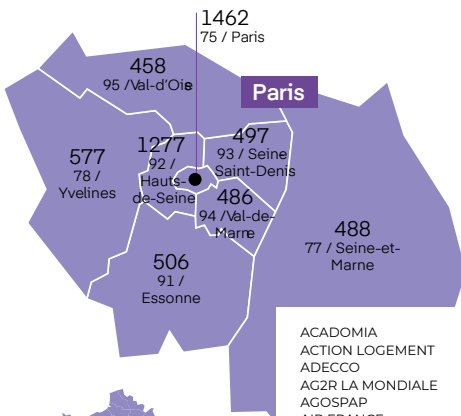

Estimation / réservation
de votre participation

NOUVEAU FORMAT

PORTE DE VERSAILLES

LES CHIFFRES CLÉS
ATTENDUS PAR ÉDITION**

2
éditions

4000
visites

2200
entités

230
exposants

6 BONNES RAISONS D'EXPOSER

1. 1 : Développer votre chiffre d'affaires grâce à un visitorat ciblé, acheteur et porteur de projets
2. 2 : Diversifier votre clientèle en rencontrant de nouvelles cibles
3. 3 : Enrichir votre fichier contacts
4. 4 : Faire parler de vous et présenter vos nouveautés, innovations
5. 5 : Participer à un événement clé sur le marché des CSE
6. 6 : Profiter de la puissance de notre plateforme média : marketing direct, print et web

88% des visiteurs ont
l'intention de participer
à la prochaine édition.

LE MARCHÉ ***

NOMBRE DE CSE ET COLLECTIVITÉS
PAR DÉPARTEMENT

ACADOMIA
ACTION LOGEMENT
ADECCO
AG2R LA MONDIALE
AGOSPAR
AIR FRANCE
AIR LIQUIDE
AIRBUS PROTECT
AIS FRANCE
ALDI
ALLIANZ
ALSTOM
AMAZON
AMUNDI
ARIANEGROUP SAS
ARPAVIE
AUCHAN
AXA SANTE ET COLLECTIVES
B.BRAUN MEDICAL
BANQUE POPULAIRE RIVES
DE PARIS
BAYARD JEUNESSE

BAYARD PRESSE
BIC
BLANC AERO INDUSTRIES
BNP PARIBAS
BOUYGUES TELECOM
BRED
BRICO DEPOT
CANAL+
CANON BRETAGNE
CAPGEMINI
CERBALLIANE
CHÂTEAU DE VERSAILLES
ASSOCIATION
CHI CRÉTEIL
CIC NORD OUEST
CNRS
CONFORAMA
CREDIT MUTUEL
CSE ABEILLE ASSURANCES
CSE DALKIA CENTRE OUEST
CSE TRANSAVIA
CSE TRANSDEV

DALKIA
DASSAULT AVIATION
DELOITTE
DERICHEBOURG ENERGIE
EIFFAGE ENERGIE SYSTEMES
ERICSSON FRANCE
FDJ
FERRERO FRANCE
FNAC BERCY
FRANPRIX
FRENCH BEE
GALERIES LAFAYETTE
GROUPAMA
GROUPE M6
GROUPE SGP
INTERSPORT France
KEOLIS VERSAILLES
L'ORÉAL FRANCE
LA BANQUE POSTALE
LA POSTE
LABORATOIRES CLARINS

LACTALIS
LONGCHAMP
LOREAL FRANCE
MAF
MAHOLA HOTESSES
MAIRIE DE MEUDON
MALAKOFF HUMANIS
MANPOWER
MERCEDES BENZ FRANCE
MICROMANIA
MINISTÈRE DES ARMÉES
MINISTÈRES SOCIAUX
MONNAIE DE PARIS
NEOMA BUSINESS SCHOOL
NESPRESSO
NEXANS
NRJ GROUP
OLYMPUS FRANCE
OPEN IDF
PATHÉ CINÉMA
PATISSERIE PASQUIER VRON

RATP
RENAULT
RENAULT IDF
SACEM
SAFRAN
SAINT GOBAIN SEKURIT
SANOFI
SFR
SNCF
SOCIETE GENERALE
SPIE BUILDING SOLUTIONS
SYNERGIE
SYSTRA
THALES
THALES
TISEO SERVICES
UES PETIT FORESTIER
VILLE DE BAYONNE
YVES ROCHER