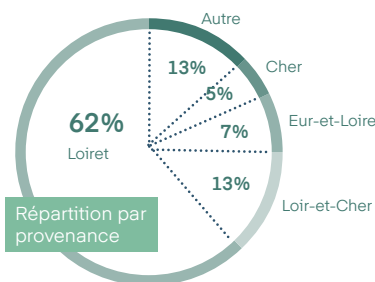

88% des visiteurs ont l'intention de participer à la prochaine édition.

LE MARCHÉ***

NOMBRE DE CSE ET COLLECTIVITÉS PAR DÉPARTEMENT

ILS ONT VISITÉ

Extrait de la liste des visiteurs de 2023

ALLIANCE AVANTAGES	CORA MASSY	LABORATOIRE BIOALLIANCE	PRODIA
ALSTEF	DAHER AEROSPACE	LABORATOIRES SERVIER INDUSTRIE	SODICLAIR
ANTEA GROUP	DELPHARM ORLÉANS	LES CRUDETTES	SOGECAP
APAVE EXPLOITATION FRANCE	DERET LOGISTIQUE	L'ORÉAL USINE	SOPREMA
ATELIERS LOUIS VUITTON	EIFFAGE CONSTRUCTION CENTRE	MALAKOFF HUMANIS	ST MICHEL CONTRES
AUCHAN	FAURECIA	MICHEL CREUZOT	TELEPERFORMANCE FRANCE
AUREA AGRO SCIENCES	FORVIA	MOY PARK	T-PNO
AXE SYSTEMS	FRANCE 3 CENTRE VAL DE LOIRE	MUTUEL GENERAL	TRANSDEV LOIRET
BTP CFA CENTRE	GOVER	NOVINTEC	URSSAF CENTRE VAL DE LOIRE
CAF DU LOIRET	GRANDVISION FRANCE.	ORANGINA SUNTORY FRANCE PRODUCTION	VALLOIRE HABITAT
CARGILL FOODS FRANCE	HÔPITAL ST JEAN DE BRIARE	ORPEA ST JOSEPH	WORLDLINE
CENTER PARCS	IBM FRANCE	POMPES FUNÈBRES CATON	
CNRS	KUEHNE NAGEL		
COLAS ORLEANS			
CORA			