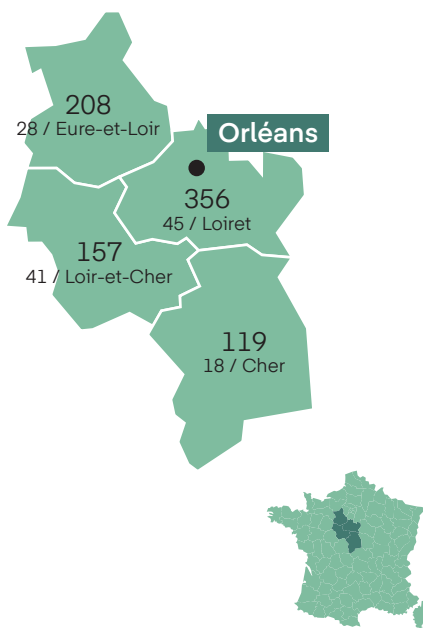

88% des visiteurs ont l'intention de participer à la prochaine édition.

LE MARCHÉ***

NOMBRE DE CSE ET COLLECTIVITÉS PAR DÉPARTEMENT

ILS ONT VISITÉ

Extrait de la liste des visiteurs de 2023

ALLIANCE AVANTAGES	CORA MASSY	LABORATOIRE BIOALLIANCE	PRODIA
ALSTEF	DAHER AEROSPACE	LABORATOIRES SERVIER INDUSTRIE	SODICLAIR
ANTEA GROUP	DELPHARM ORLÉANS	LES CRUDETTES	SOGECAP
APAVE EXPLOITATION FRANCE	DERET LOGISTIQUE	L'ORÉAL USINE	SOPREMA
ATELIERS LOUIS VUITTON	EIFFAGE CONSTRUCTION CENTRE	MALAKOFF HUMANIS	ST MICHEL CONTRES
AUCHAN	FAURECIA	MICHEL CREUZOT	TELEPERFORMANCE FRANCE
AUREA AGRO SCIENCES	FORVIA	MOY PARK	T-PNO
AXE SYSTEMS	FRANCE 3 CENTRE VAL DE LOIRE	MUTUEL GENERAL	TRANSDEV LOIRET
BTP CFA CENTRE	GOVER	NOVINTEC	URSSAF CENTRE VAL DE LOIRE
CAF DU LOIRET	GRANDVISION FRANCE.	ORANGINA SUNTORY FRANCE PRODUCTION	VALLOIRE HABITAT
CARGILL FOODS FRANCE	HÔPITAL ST JEAN DE BRIARE	ORPEA ST JOSEPH	WORLDLINE
CENTER PARCS	IBM FRANCE	POMPES FUNÈBRES CATON	
CNRS	KUEHNE NAGEL		
COLAS ORLEANS			
CORA			