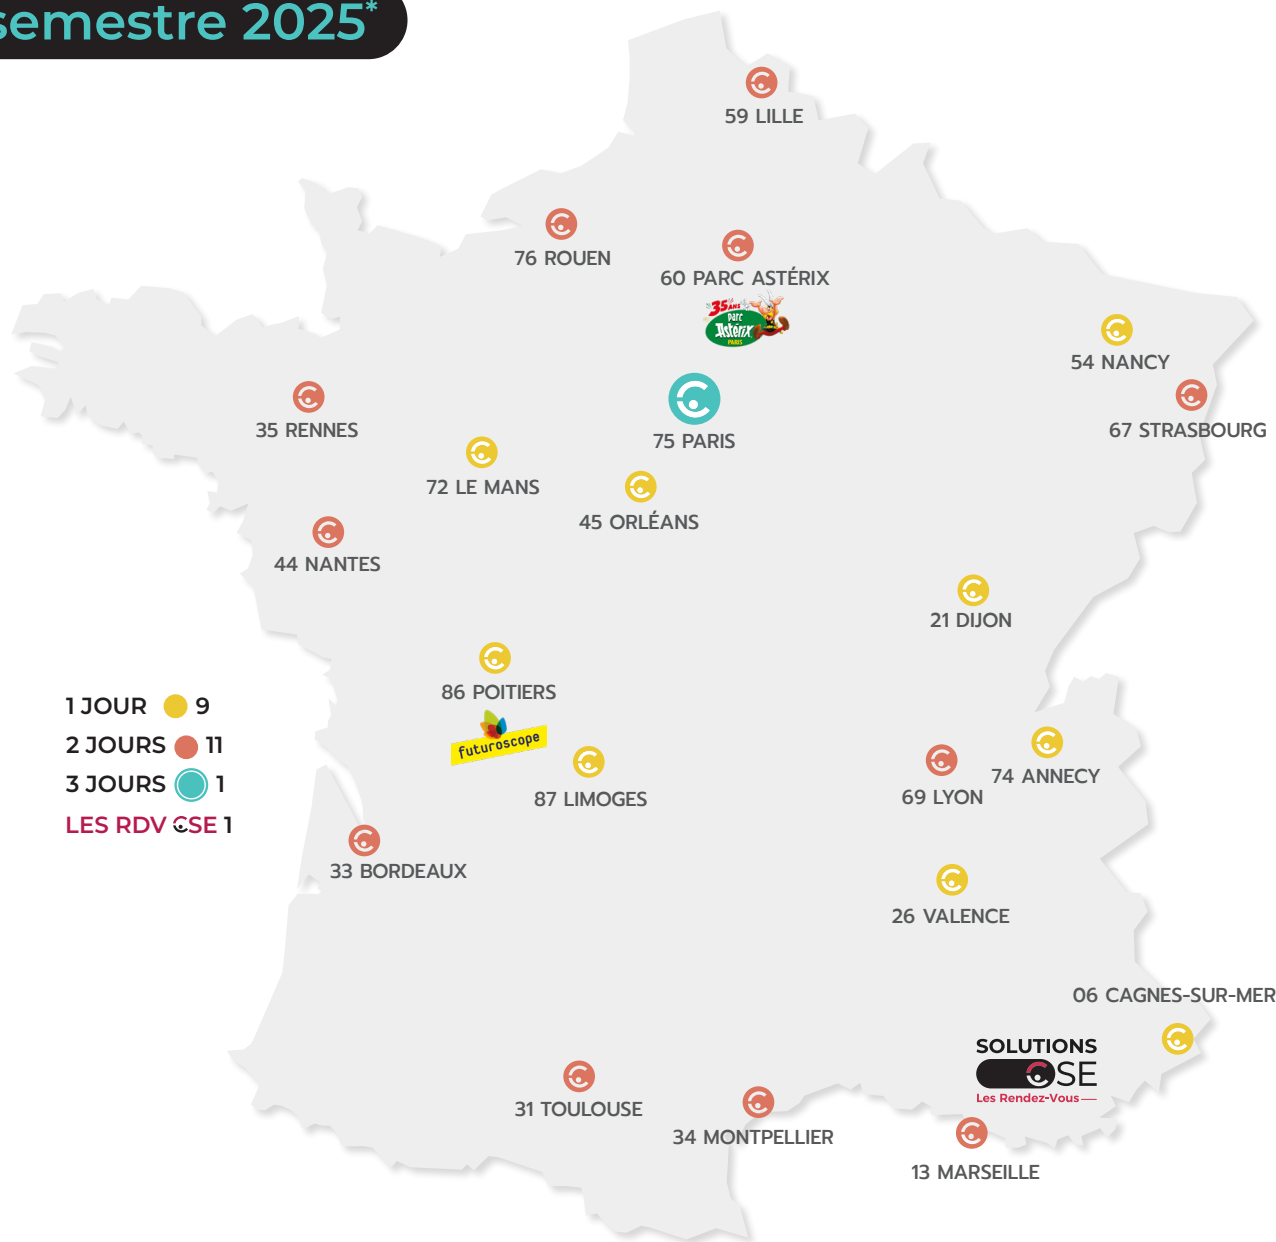

21 SALONS pour agir pour la protection et le bien-être des salariés

Ville*	Dates*	Lieu*
● LYON	09-10 sept.	Cité Internationale
● POITIERS	11 sept.	Futuroscope
● MARSEILLE	11-12 sept.	Parc Chanot
● TOULOUSE	16-17 sept.	MEETT
● LILLE	16-17 sept.	Lille Grand Palais
● NANCY	18 sept.	Parc des Expositions
● NANTES	18-19 sept.	Parc des Expositions
● LIMOGES	23 sept.	Zénith
● PARIS	23-24 & 25 sept.	Porte de Versailles
● LE MANS	25 sept.	Centre des Expositions
● VALENCE	30 sept.	Parc des Expositions Jacques Chirac
● ORLÉANS	02 oct.	CO'Met
● MONTPELLIER	02-03 oct.	Parc des expositions
● PARC ASTÉRIX®	02-03 oct.	Le Capitole
● CAGNES-SUR-MER	07 oct.	Hippodrome
● RENNES	07-08 oct.	Parc des Expositions
● ANNECY	09 oct.	Espace Rencontres
● ROUEN	09-10 oct.	Parc des Expositions
● DIJON	14 oct.	Zénith
● STRASBOURG	16-17 oct.	Zénith
● BORDEAUX	16-17 oct.	Hangar 14

> L'ÉVÉNEMENT ONE TO ONE CSE

LES RDV SOLUTIONSCSE MARSEILLE	05-06-07 nov.	Palais du Pharo	

1 JOUR ● 9
2 JOURS ● 11
3 JOURS ● 1
LES RDV CSE 1