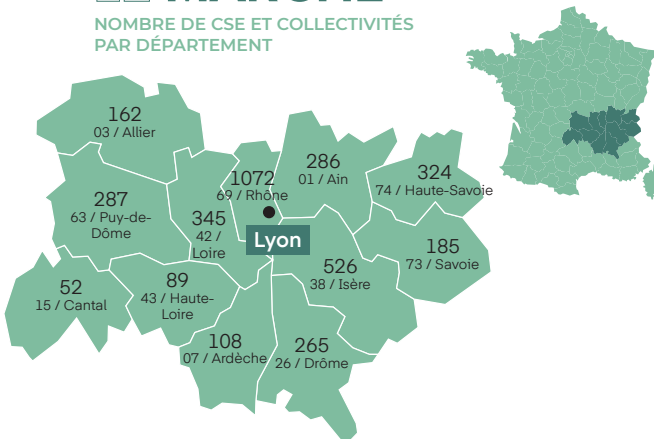

88%

des visiteurs ont
l'intention de participer
à la prochaine édition.

LE MARCHÉ***

NOMBRE DE CSE ET COLLECTIVITÉS
PAR DÉPARTEMENT

ILS ONT VISITÉ

Extrait de la liste des visiteurs de 2024

BOURGAIN DISTRIBUTION
WEBHELP MONTCEAU
ACOLEA
ACTIV ADIS
ADECCO GROUPE FRNACE
AEROPORTS DE LYON
AIR FRANCE COURT COURRIER LY
AIR LIQUIDE SANTÉ À DOMICILE
AMUNDI
AUBERT
AUCHAN
AXA PARTNERS LYON
BANQUE POPULAIRE
BAYER
BIGARD
CAFES RICHARD
CARREFOUR
CHOMARAT