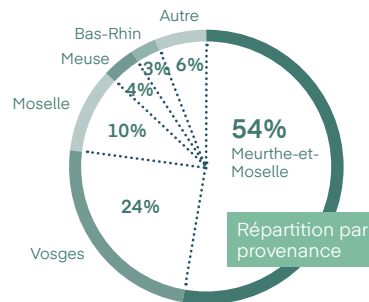

88% des visiteurs ont l'intention de participer à la prochaine édition.

LE MARCHÉ***

NOMBRE DE CSE ET COLLECTIVITÉS PAR DÉPARTEMENT

ILS ONT VISITÉ

Extrait de la liste des visiteurs de 2024

ASTEELFLASH LORRAINE
ATMO GRAND EST
AUBRY LOGISTIQUE
AUCHAN
BET HUGUET
BNP PARIBAS
BOULANGER
BRETZEL BURGARD
BRICO DEPOT
CAF DES VOSGES
CASTORAMA
CERFRANCE ADHEO
CLINIQUE LIGNE BLEUE SOGECLE
CRÉDIT MUTUEL UNSA
CROIX-ROUGE FRANÇAISE -
DÉLÉGATION RÉGIONALE GRAND EST
DAUSSAN
DESTINATION NANCY
EDF
EHPAD ST JEAN
EPICENTRE
EPISAVEURS