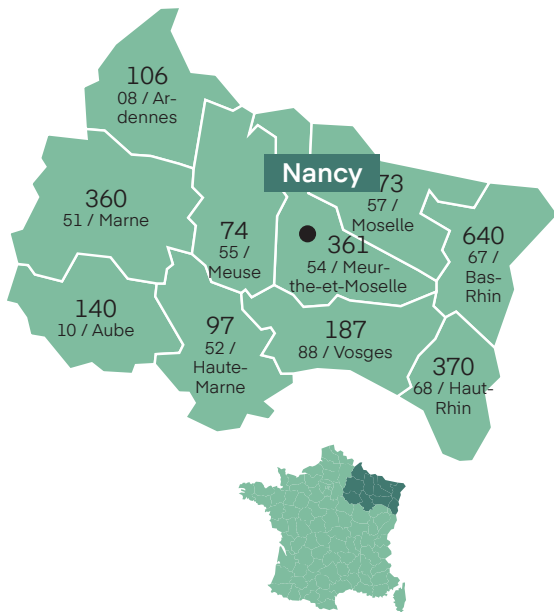

88% des visiteurs ont l'intention de participer à la prochaine édition.

LE MARCHÉ***

NOMBRE DE CSE ET COLLECTIVITÉS PAR DÉPARTEMENT

ILS ONT VISITÉ

Extrait de la liste des visiteurs de 2024

ASTEELFLASH LORRAINE
ATMO GRAND EST
AUBRY LOGISTIQUE
AUCHAN
BET HUGUET
BNP PARIBAS
BOULANGER
BRETZEL BURGARD
BRICO DEPOT
CAF DES VOSGES
CASTORAMA
CERFRANCE ADHEO
CLINIQUE LIGNE BLEUE SOGECLE
CRÉDIT MUTUEL UNSA
CROIX-ROUGE FRANÇAISE -
DÉLÉGATION RÉGIONALE GRAND EST
DAUSSAN
DESTINATION NANCY
EDF
EHPAD ST JEAN
EPICENTRE
EPISAVEURS