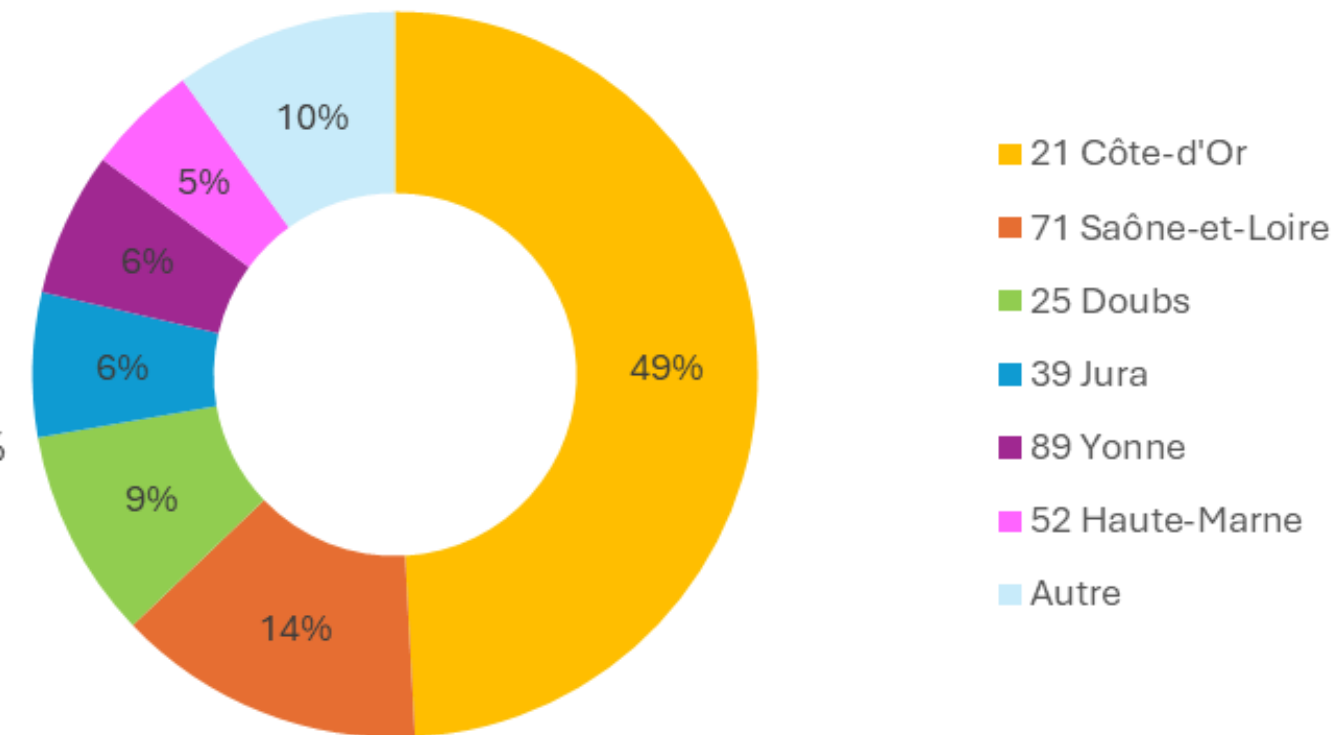

DÉPARTEMENTS

ÉLUS CSE PRÉSENTS

MULHOUSE

24 MARS 2026

CHIFFRES CLÉS

183 VISITES
84 ENTITÉS

EFFECTIFS

DÉPARTEMENTS

ÉLUS CSE PRÉSENTS

CHIFFRES CLÉS

445 VISITES

168 ENTITÉS

EFFECTIFS

DÉPARTEMENTS

ÉLUS CSE PRÉSENTS

FERRERO

L'ORÉAL
PARIS

CHIFFRES CLÉS

342 VISITES

159 ENTITÉS

EFFECTIFS

DÉPARTEMENTS

ÉLUS CSE PRÉSENTS

CHIFFRES CLÉS

148 VISITES
81 ENTITÉS

EFFECTIFS

DÉPARTEMENTS

ÉLUS CSE PRÉSENTS

CLERMONT-FERRAND 30 AVRIL 2026

CHIFFRES CLÉS

302 VISITES
144 ENTITÉS

EFFECTIFS