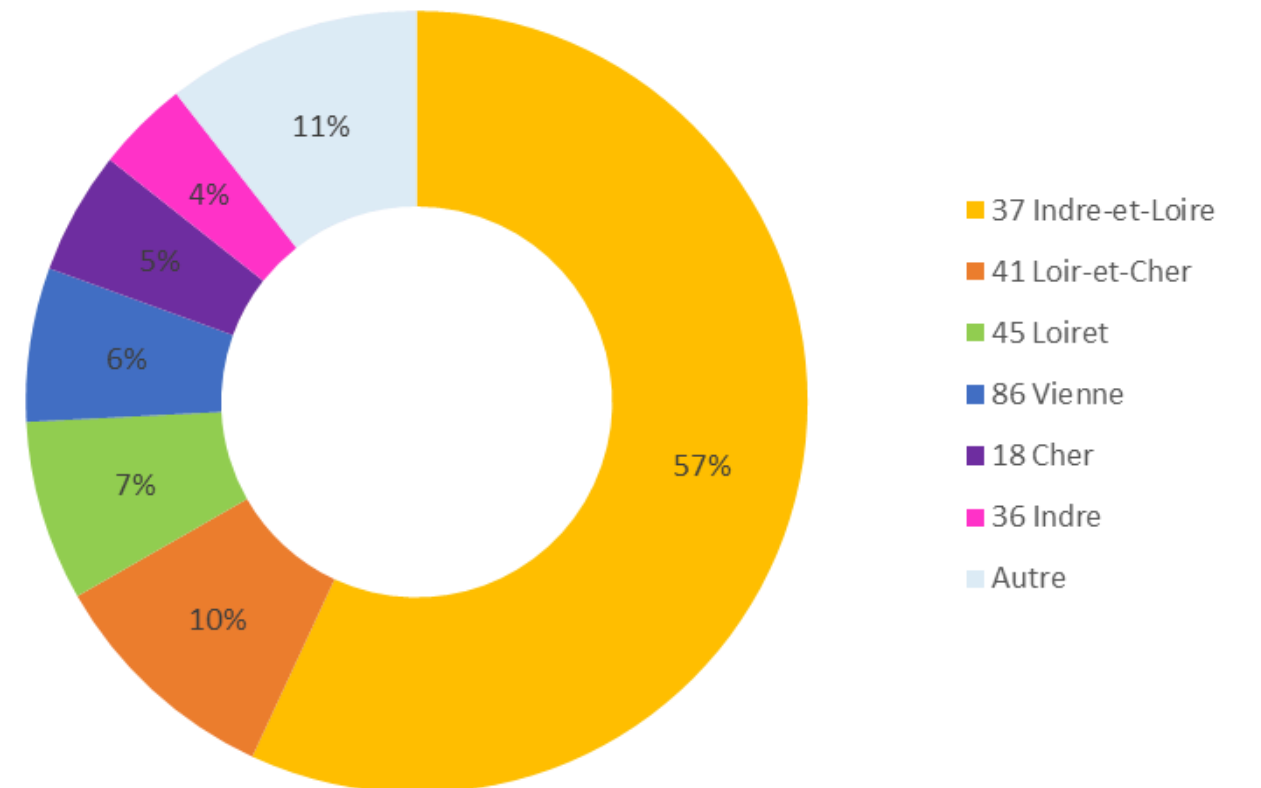

552 VISITES

269 ENTITÉS

2 ÉLUS CSE PRÉSENTS

3 EFFECTIFS

4 DÉPARTEMENTS

BORDEAUX

1 CHIFFRES CLÉS

622 VISITES
290 ENTITÉS

2 ÉLUS CSE PRÉSENTS

3 EFFECTIFS

4 DÉPARTEMENTS

28 ET 29 AVRIL 2026

EUROPA PARK

1 CHIFFRES CLÉS

948 VISITES

380 ENTITÉS