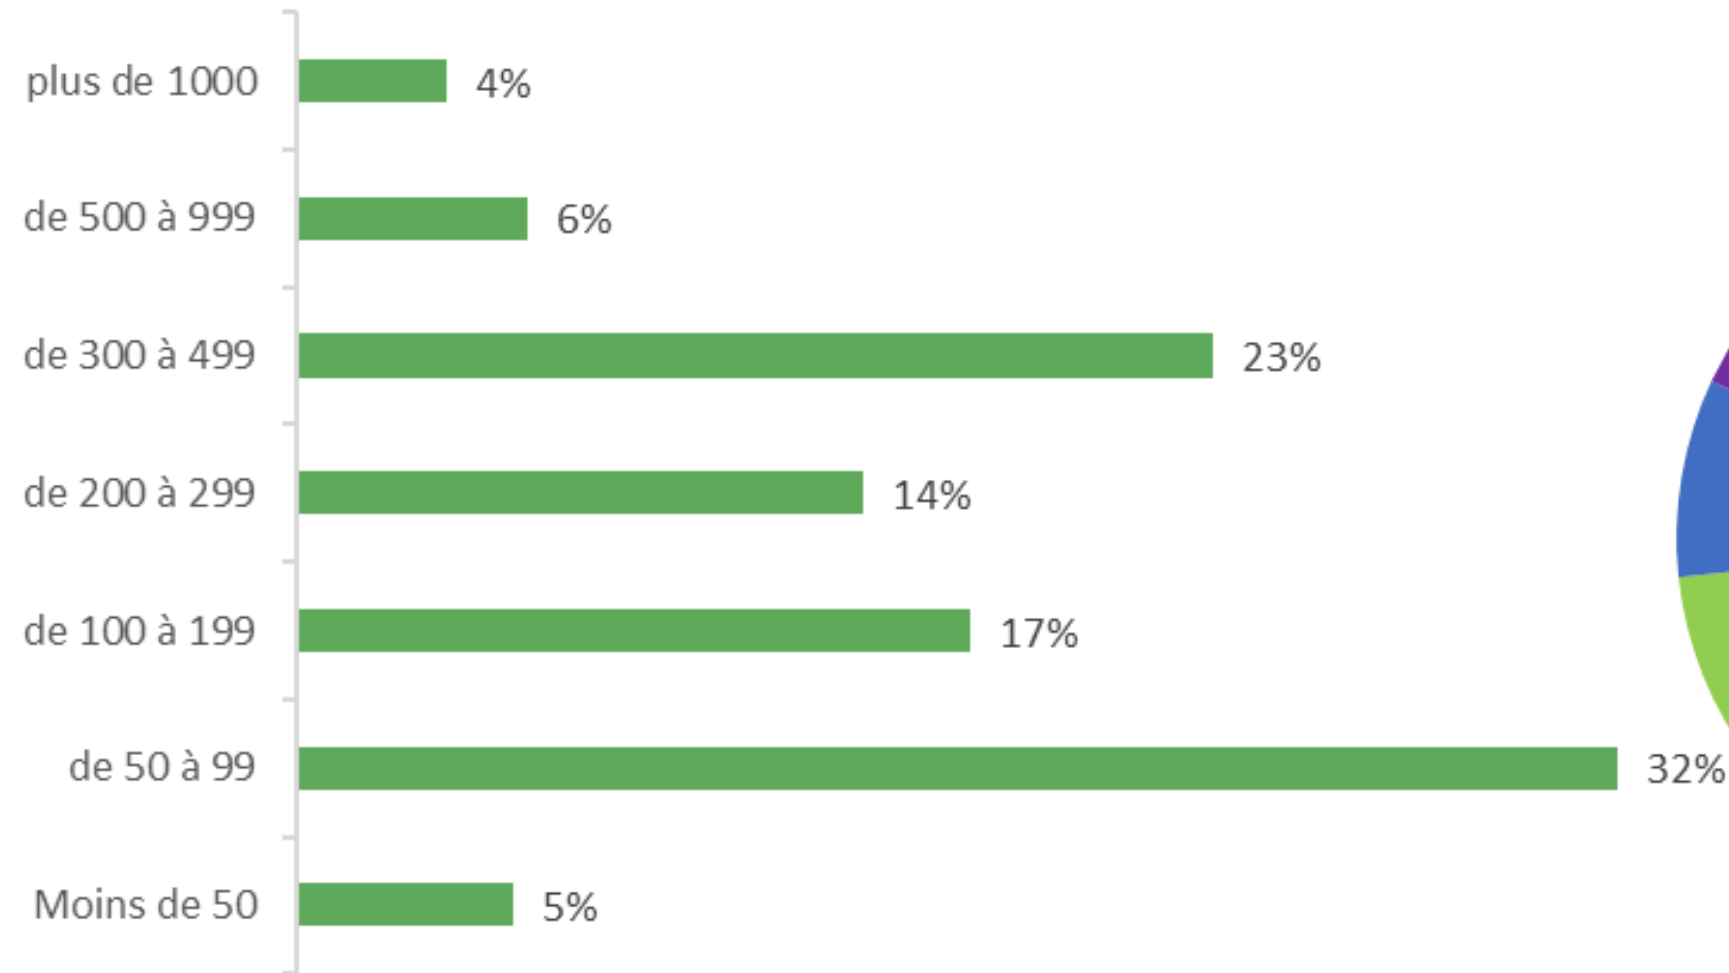

148 VISITES
81 ENTITÉS

EFFECTIFS

DÉPARTEMENTS

ÉLUS CSE PRÉSENTS

CLERMONT-FERRAND 30 AVRIL 2026

CHIFFRES CLÉS

302 VISITES
144 ENTITÉS

EFFECTIFS

DÉPARTEMENTS

ÉLUS CSE PRÉSENTS

CHIFFRES CLÉS

311 VISITES
135 ENTITÉS

EFFECTIFS

DÉPARTEMENTS

ÉLUS CSE PRÉSENTS