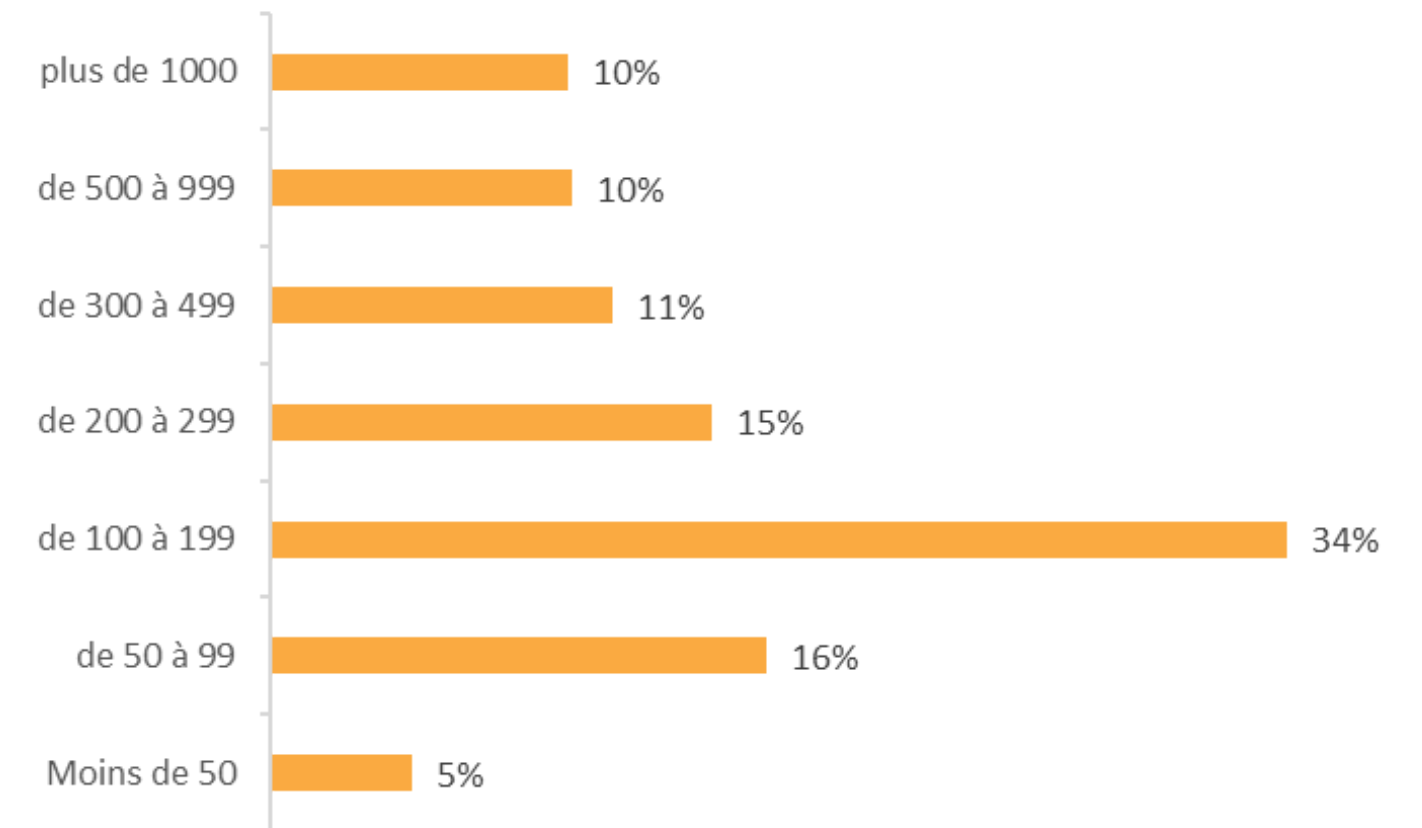

552 VISITES

269 ENTITÉS

2 ÉLUS CSE PRÉSENTS

3 EFFECTIFS

4 DÉPARTEMENTS

BORDEAUX

1 CHIFFRES CLÉS

622 VISITES
290 ENTITÉS

2 ÉLUS CSE PRÉSENTS

3 EFFECTIFS

4 DÉPARTEMENTS

28 ET 29 AVRIL 2026

EUROPA PARK

1 CHIFFRES CLÉS

948 VISITES

380 ENTITÉS

2 ÉLUS CSE PRÉSENTS

3 EFFECTIFS

4 DÉPARTEMENTS

RENNES

1 CHIFFRES CLÉS

512 VISITES

218 ENTITÉS

2 ÉLUS CSE PRÉSENTS