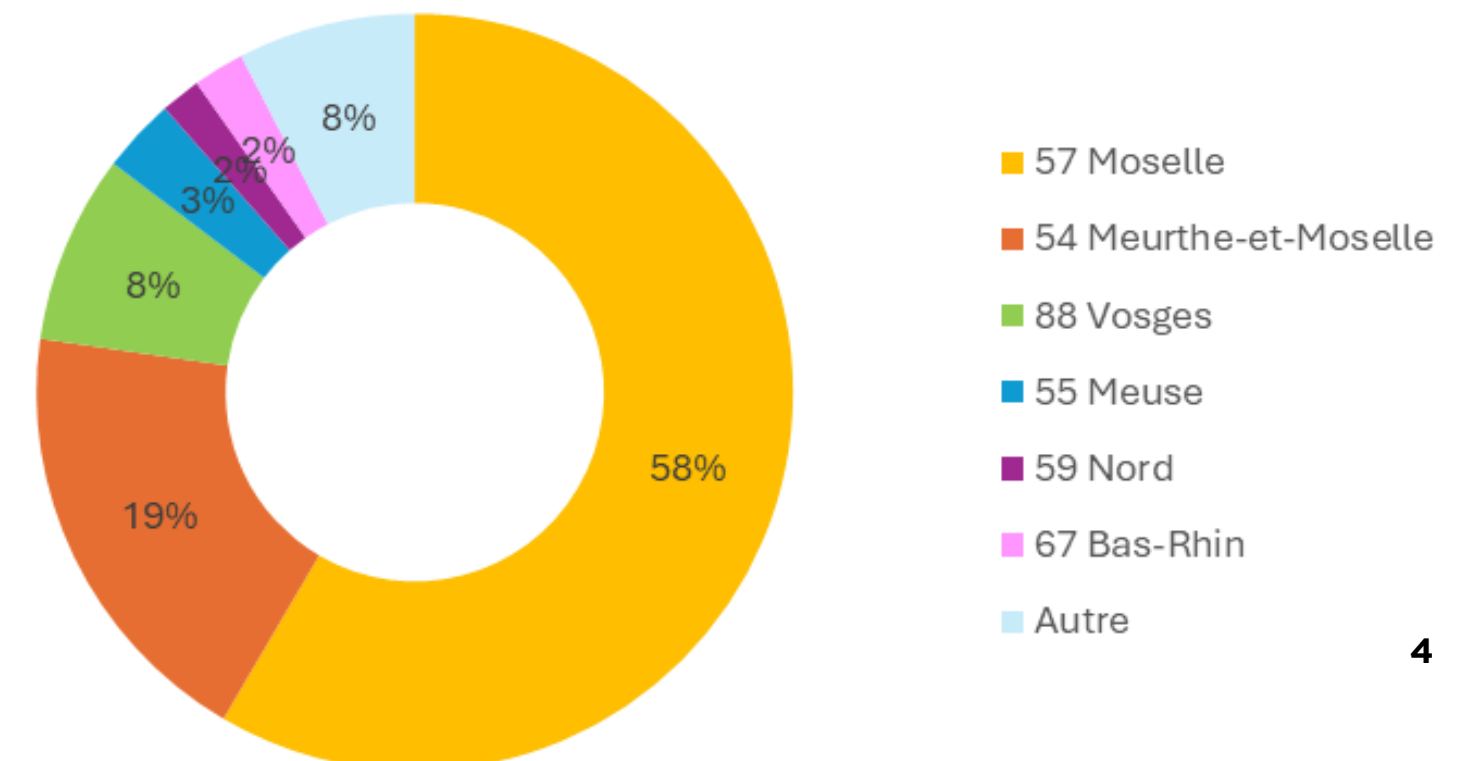

2 ÉLUS CSE PRÉSENTS

3 EFFECTIFS

4 DÉPARTEMENTS

ROUEN

1 CHIFFRES CLÉS

1 186 VISITES

521 ENTITÉS

2 ÉLUS CSE PRÉSENTS

3 EFFECTIFS

4 DÉPARTEMENTS

METZ

1 CHIFFRES CLÉS

412 VISITES
200 ENTITÉS

2 ÉLUS CSE PRÉSENTS

3 EFFECTIFS

4 DÉPARTEMENTS