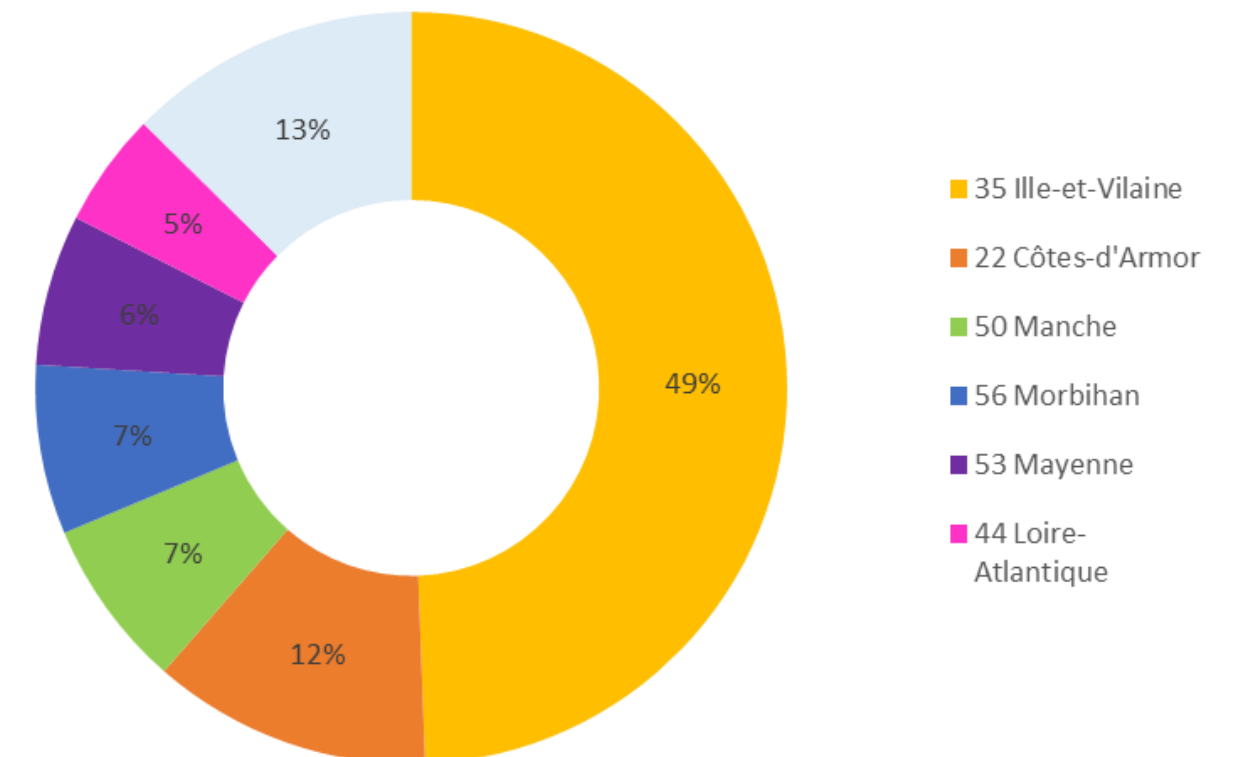

2 ÉLUS CSE PRÉSENTS

3 EFFECTIFS

4 DÉPARTEMENTS

RENNES

1 CHIFFRES CLÉS

512 VISITES

218 ENTITÉS

2 ÉLUS CSE PRÉSENTS

3 EFFECTIFS

4 DÉPARTEMENTS

SALONS 1 JOUR

CHIFFRES SALONS & VISITEURS

CHIFFRES CLÉS

279 VISITES

129 ENTITÉS

EFFECTIFS