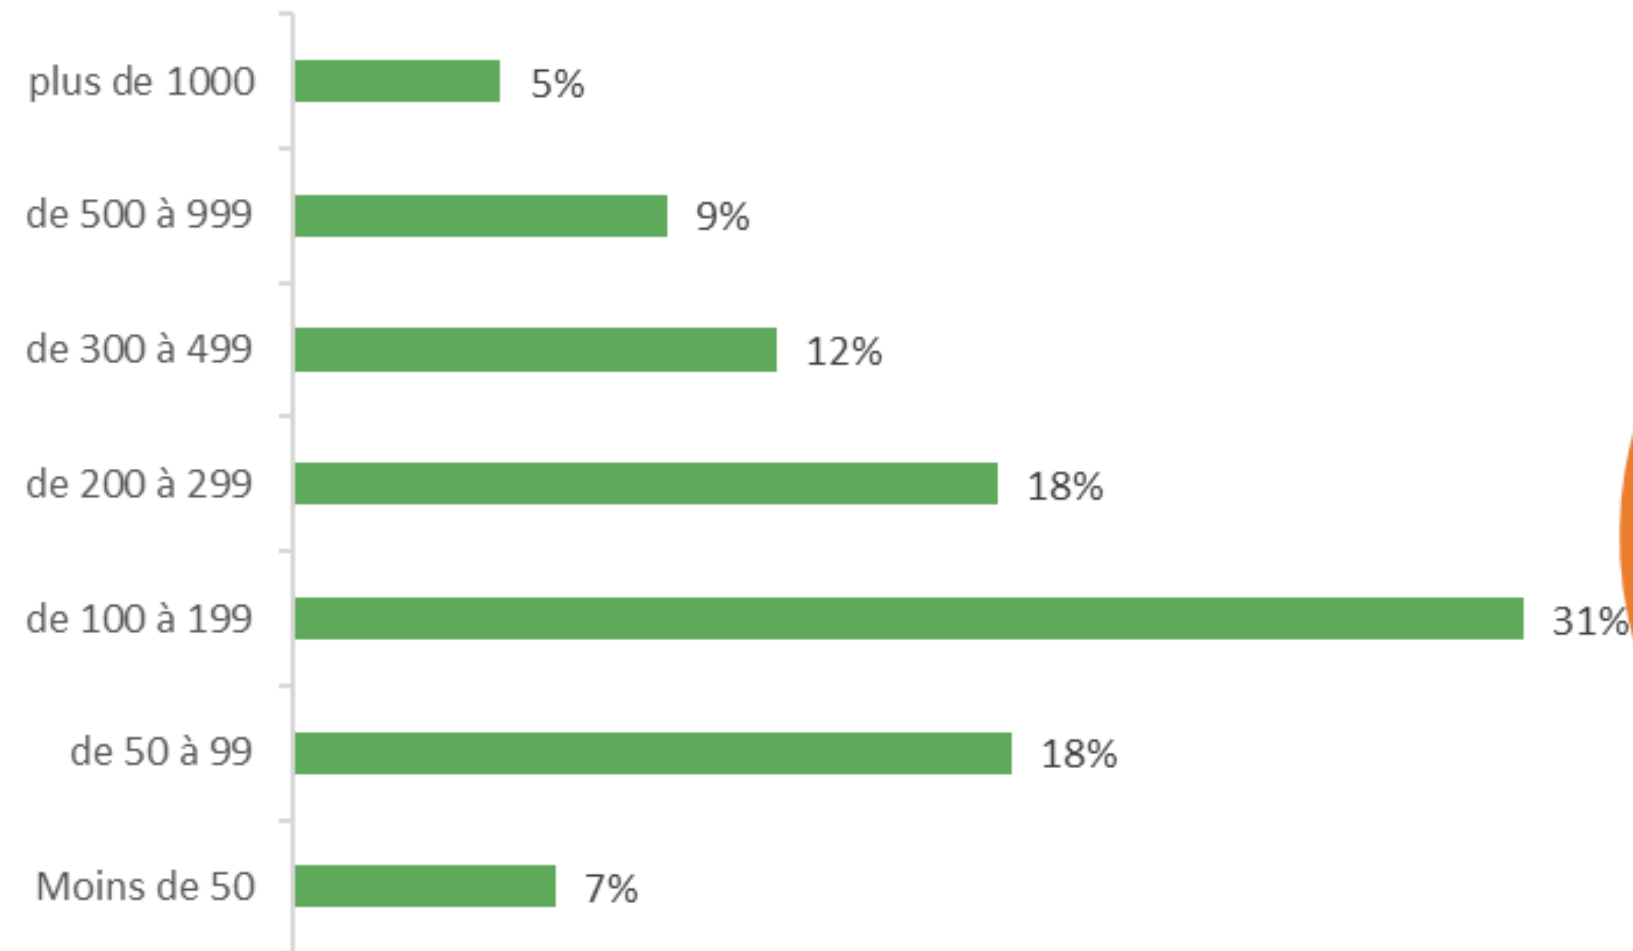

L'ORÉAL
PARIS

CHIFFRES CLÉS

342 VISITES

159 ENTITÉS

EFFECTIFS

DÉPARTEMENTS

ÉLUS CSE PRÉSENTS

CHIFFRES CLÉS

148 VISITES
81 ENTITÉS

EFFECTIFS

DÉPARTEMENTS

ÉLUS CSE PRÉSENTS

CLERMONT-FERRAND 30 AVRIL 2026

CHIFFRES CLÉS

302 VISITES
144 ENTITÉS

EFFECTIFS

DÉPARTEMENTS

ÉLUS CSE PRÉSENTS

CHIFFRES CLÉS

311 VISITES
135 ENTITÉS

EFFECTIFS

DÉPARTEMENTS

ÉLUS CSE PRÉSENTS