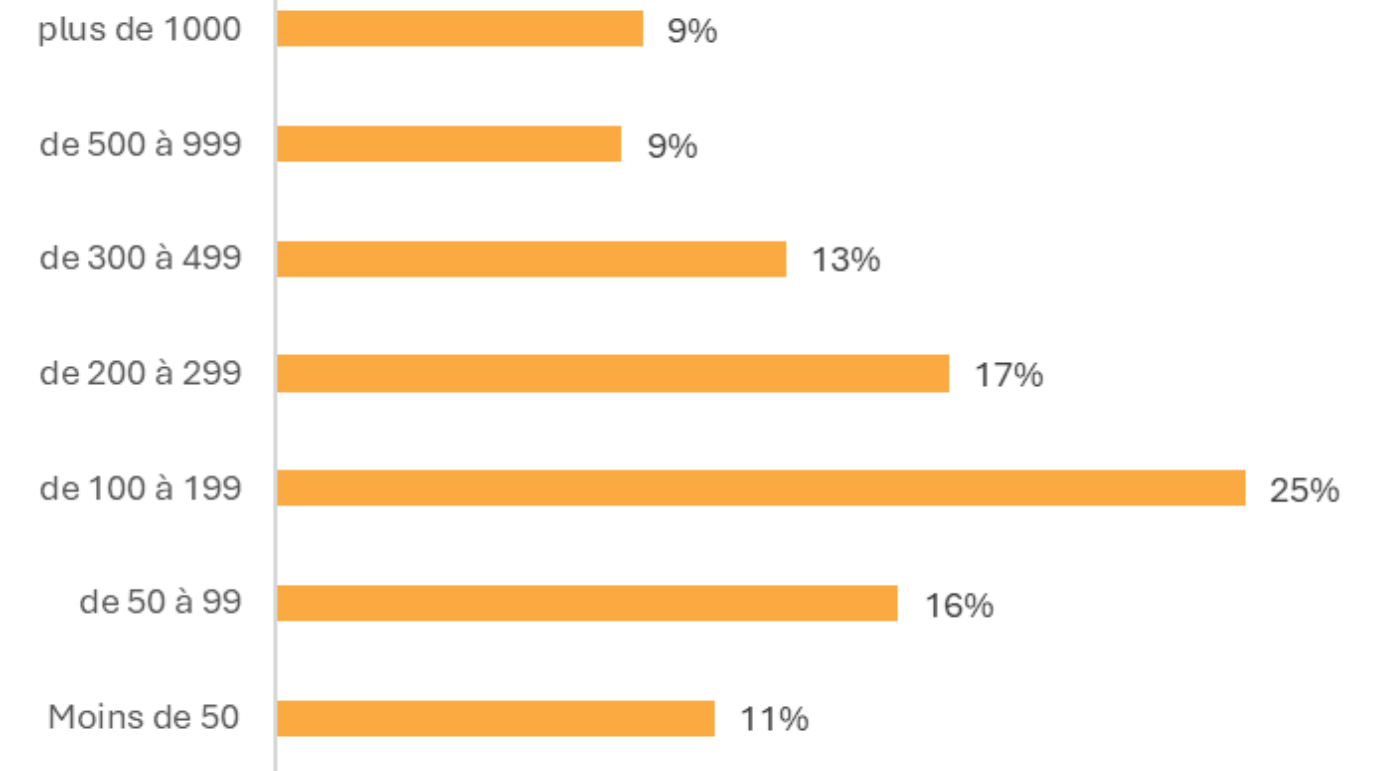

2 ÉLUS CSE PRÉSENTS

3 EFFECTIFS

4 DÉPARTEMENTS

ROUEN

1 CHIFFRES CLÉS

1 186 VISITES

521 ENTITÉS

2 ÉLUS CSE PRÉSENTS

3 EFFECTIFS

4 DÉPARTEMENTS

METZ

1 CHIFFRES CLÉS

412 VISITES
200 ENTITÉS

2 ÉLUS CSE PRÉSENTS

3 EFFECTIFS

4 DÉPARTEMENTS