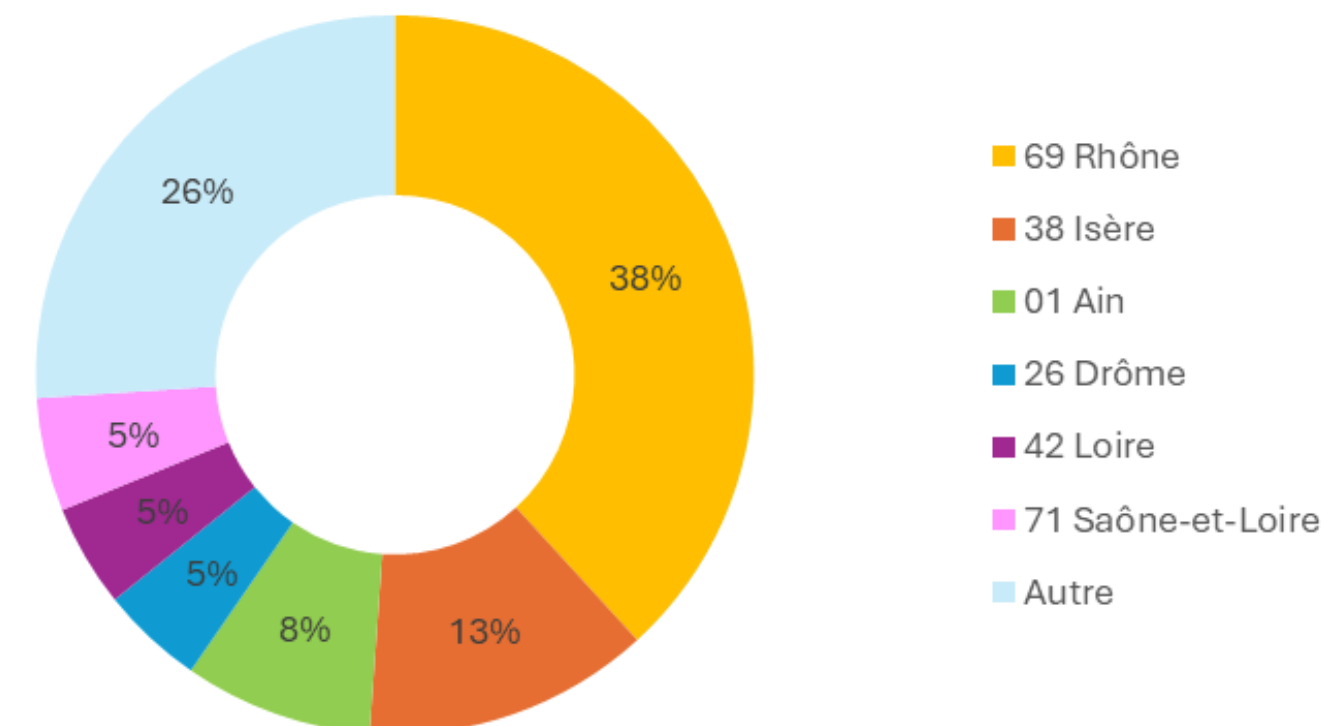

3 EFFECTIFS

4 DÉPARTEMENTS

11 ET 12 MARS 2026

LYON

1 CHIFFRES CLÉS

1 088 VISITES

506 ENTITÉS

2 ÉLUS CSE PRÉSENTS

3 EFFECTIFS

4 DÉPARTEMENTS

LILLE

1 CHIFFRES CLÉS

1 499 VISITES

638 ENTITÉS

2 ÉLUS CSE PRÉSENTS

3 EFFECTIFS