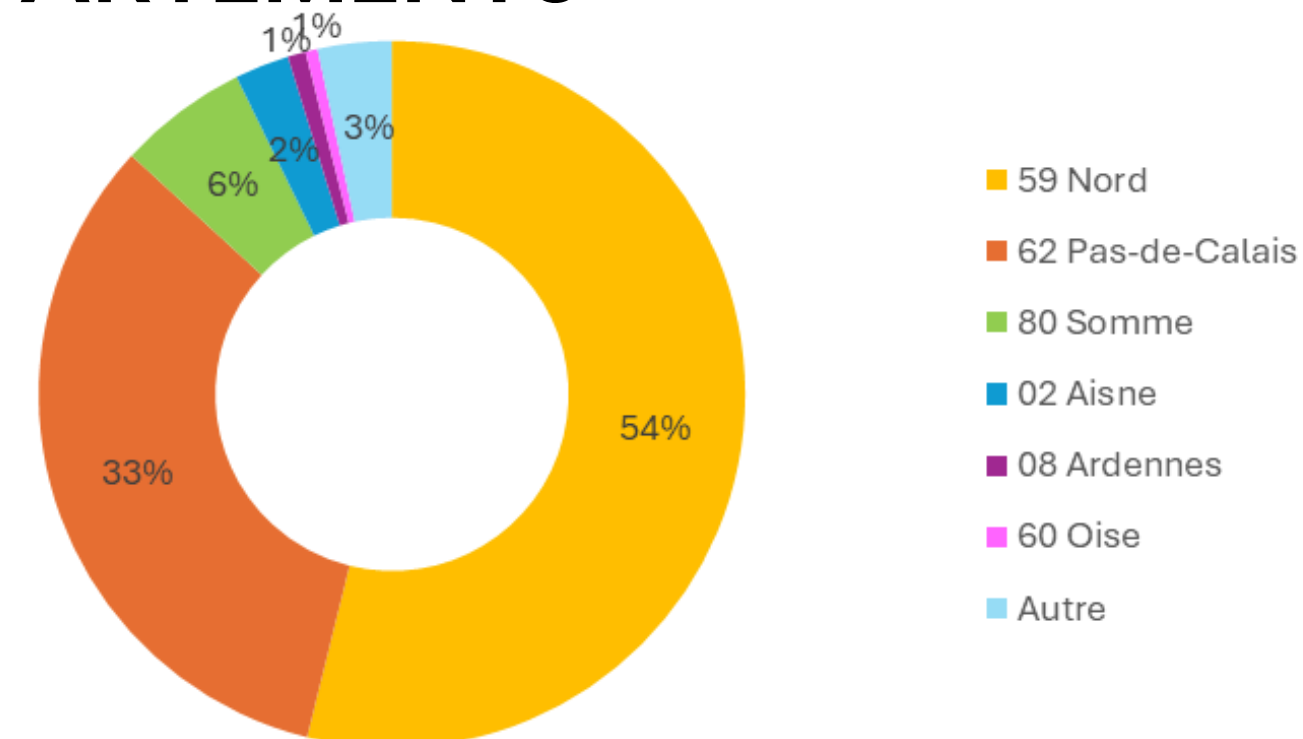

3 EFFECTIFS

4 DÉPARTEMENTS

11 ET 12 MARS 2026

LYON

1 CHIFFRES CLÉS

1 088 VISITES

506 ENTITÉS

2 ÉLUS CSE PRÉSENTS

3 EFFECTIFS

4 DÉPARTEMENTS

LILLE

1 CHIFFRES CLÉS

1 499 VISITES

638 ENTITÉS

2 ÉLUS CSE PRÉSENTS

3 EFFECTIFS

4 DÉPARTEMENTS

TOULOUSE

1 CHIFFRES CLÉS

898 VISITES

417 ENTITÉS

2 ÉLUS CSE PRÉSENTS

3 EFFECTIFS

4 DÉPARTEMENTS