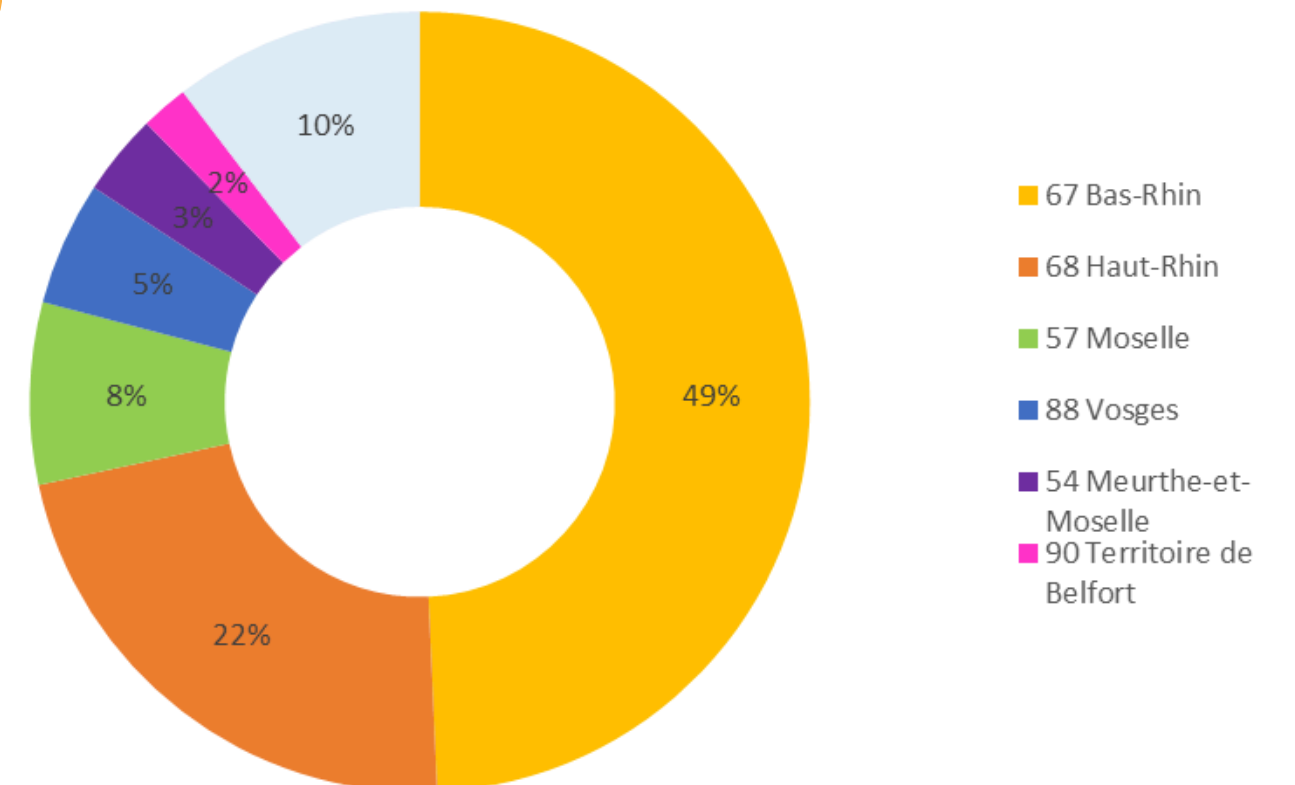

552 VISITES

269 ENTITÉS

2 ÉLUS CSE PRÉSENTS

3 EFFECTIFS

4 DÉPARTEMENTS

BORDEAUX

1 CHIFFRES CLÉS

622 VISITES
290 ENTITÉS

2 ÉLUS CSE PRÉSENTS

3 EFFECTIFS

4 DÉPARTEMENTS

28 ET 29 AVRIL 2026

EUROPA PARK

1 CHIFFRES CLÉS

948 VISITES

380 ENTITÉS

2 ÉLUS CSE PRÉSENTS

3 EFFECTIFS

4 DÉPARTEMENTS

RENNES

1 CHIFFRES CLÉS

512 VISITES

218 ENTITÉS

2 ÉLUS CSE PRÉSENTS