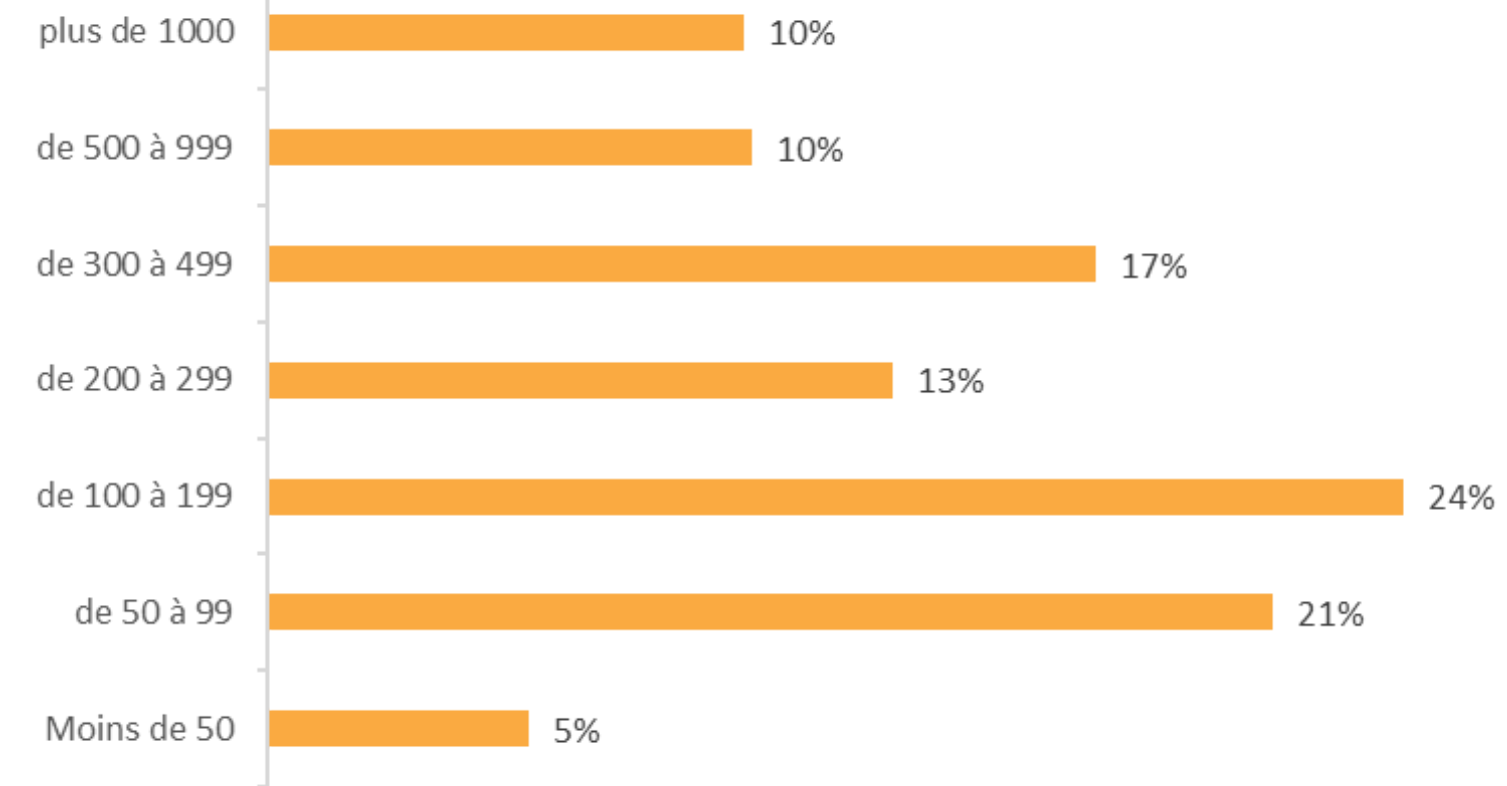

REIMS

1 CHIFFRES CLÉS

418 VISITES
206 ENTITÉS

2 ÉLUS CSE PRÉSENTS

3 EFFECTIFS

4 DÉPARTEMENTS

TOURS

1 CHIFFRES CLÉS

552 VISITES

269 ENTITÉS

2 ÉLUS CSE PRÉSENTS

3 EFFECTIFS

4 DÉPARTEMENTS

BORDEAUX

1 CHIFFRES CLÉS

622 VISITES
290 ENTITÉS