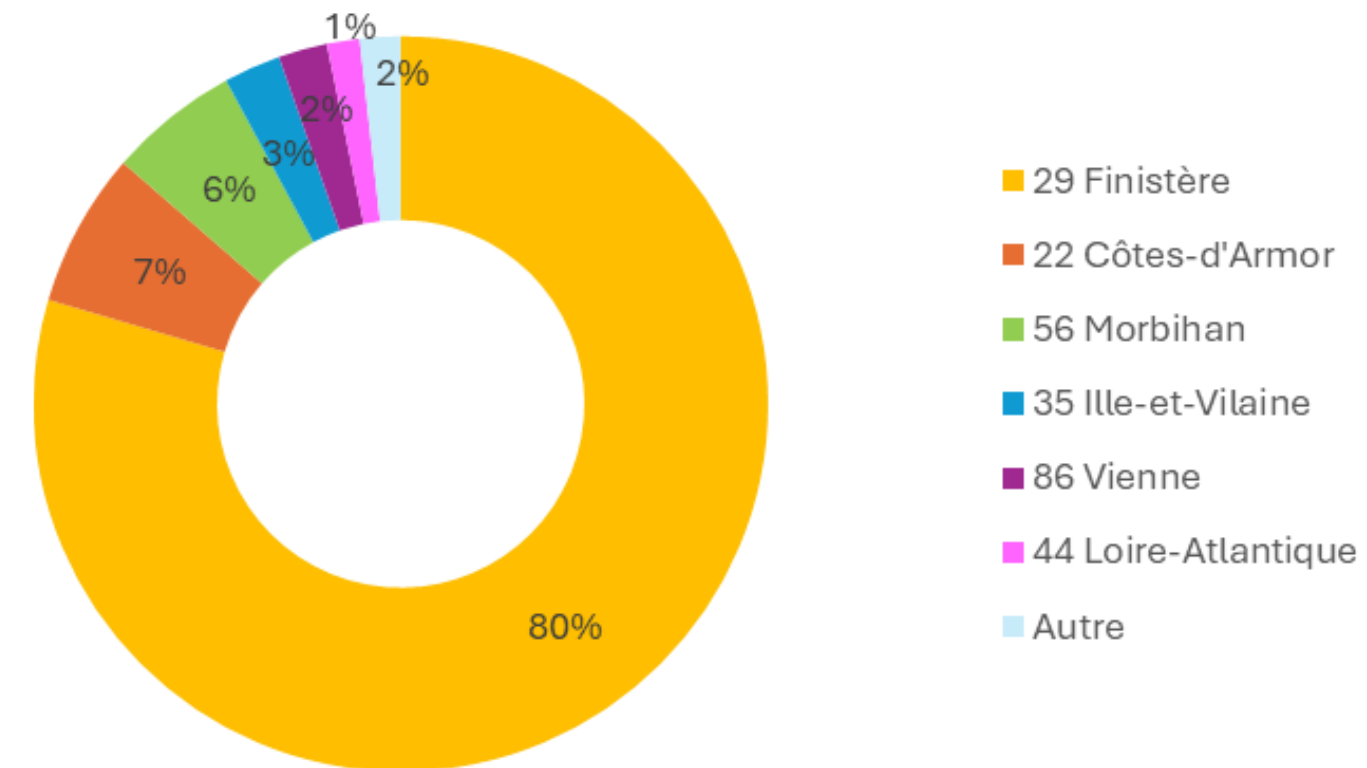

2 ÉLUS CSE PRÉSENTS

3 EFFECTIFS

4 DÉPARTEMENTS

RENNES

1 CHIFFRES CLÉS

512 VISITES

218 ENTITÉS

2 ÉLUS CSE PRÉSENTS

3 EFFECTIFS

4 DÉPARTEMENTS

SALONS 1 JOUR

CHIFFRES SALONS & VISITEURS

CHIFFRES CLÉS

279 VISITES

129 ENTITÉS

EFFECTIFS

DÉPARTEMENTS

ÉLUS CSE PRÉSENTS

LA GRANDE MOTTE

17 MARS 2026

CHIFFRES CLÉS

315 VISITES

164 ENTITÉS

EFFECTIFS

DÉPARTEMENTS

ÉLUS CSE PRÉSENTS

MULHOUSE

24 MARS 2026

CHIFFRES CLÉS

183 VISITES
84 ENTITÉS

EFFECTIFS

DÉPARTEMENTS