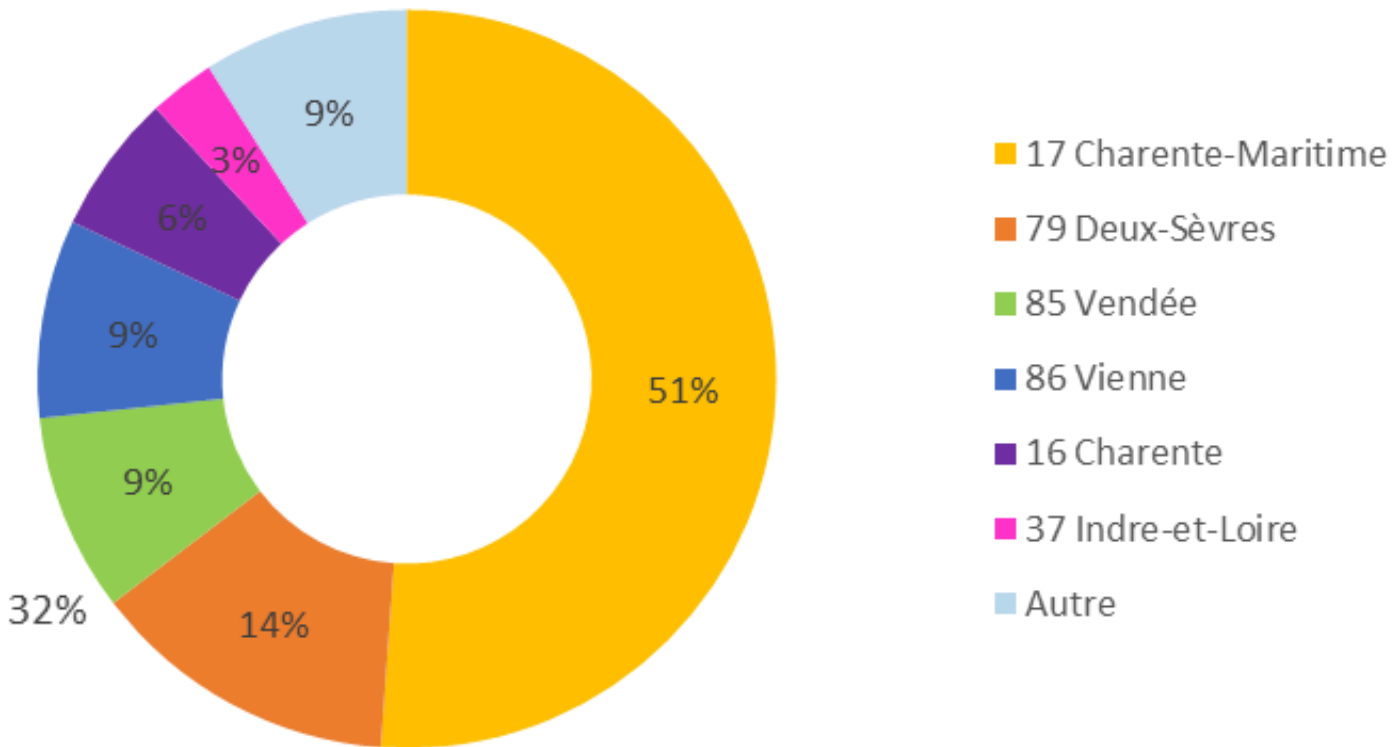

148 VISITES
81 ENTITÉS

EFFECTIFS

DÉPARTEMENTS

ÉLUS CSE PRÉSENTS

CLERMONT-FERRAND 30 AVRIL 2026

CHIFFRES CLÉS

302 VISITES
144 ENTITÉS

EFFECTIFS

DÉPARTEMENTS

ÉLUS CSE PRÉSENTS

CHIFFRES CLÉS

311 VISITES
135 ENTITÉS

EFFECTIFS

DÉPARTEMENTS

ÉLUS CSE PRÉSENTS