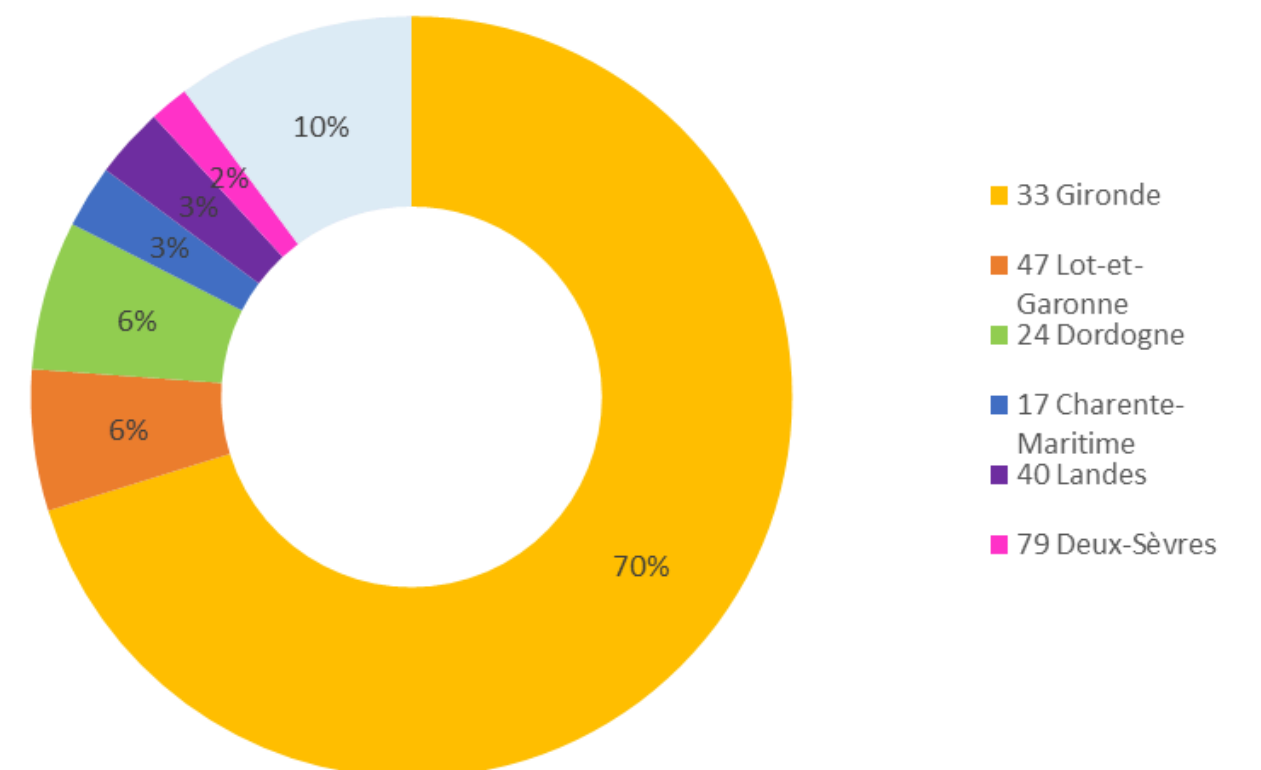

552 VISITES

269 ENTITÉS

2 ÉLUS CSE PRÉSENTS

3 EFFECTIFS

4 DÉPARTEMENTS

BORDEAUX

1 CHIFFRES CLÉS

622 VISITES
290 ENTITÉS

2 ÉLUS CSE PRÉSENTS

3 EFFECTIFS

4 DÉPARTEMENTS

28 ET 29 AVRIL 2026

EUROPA PARK

1 CHIFFRES CLÉS

948 VISITES

380 ENTITÉS