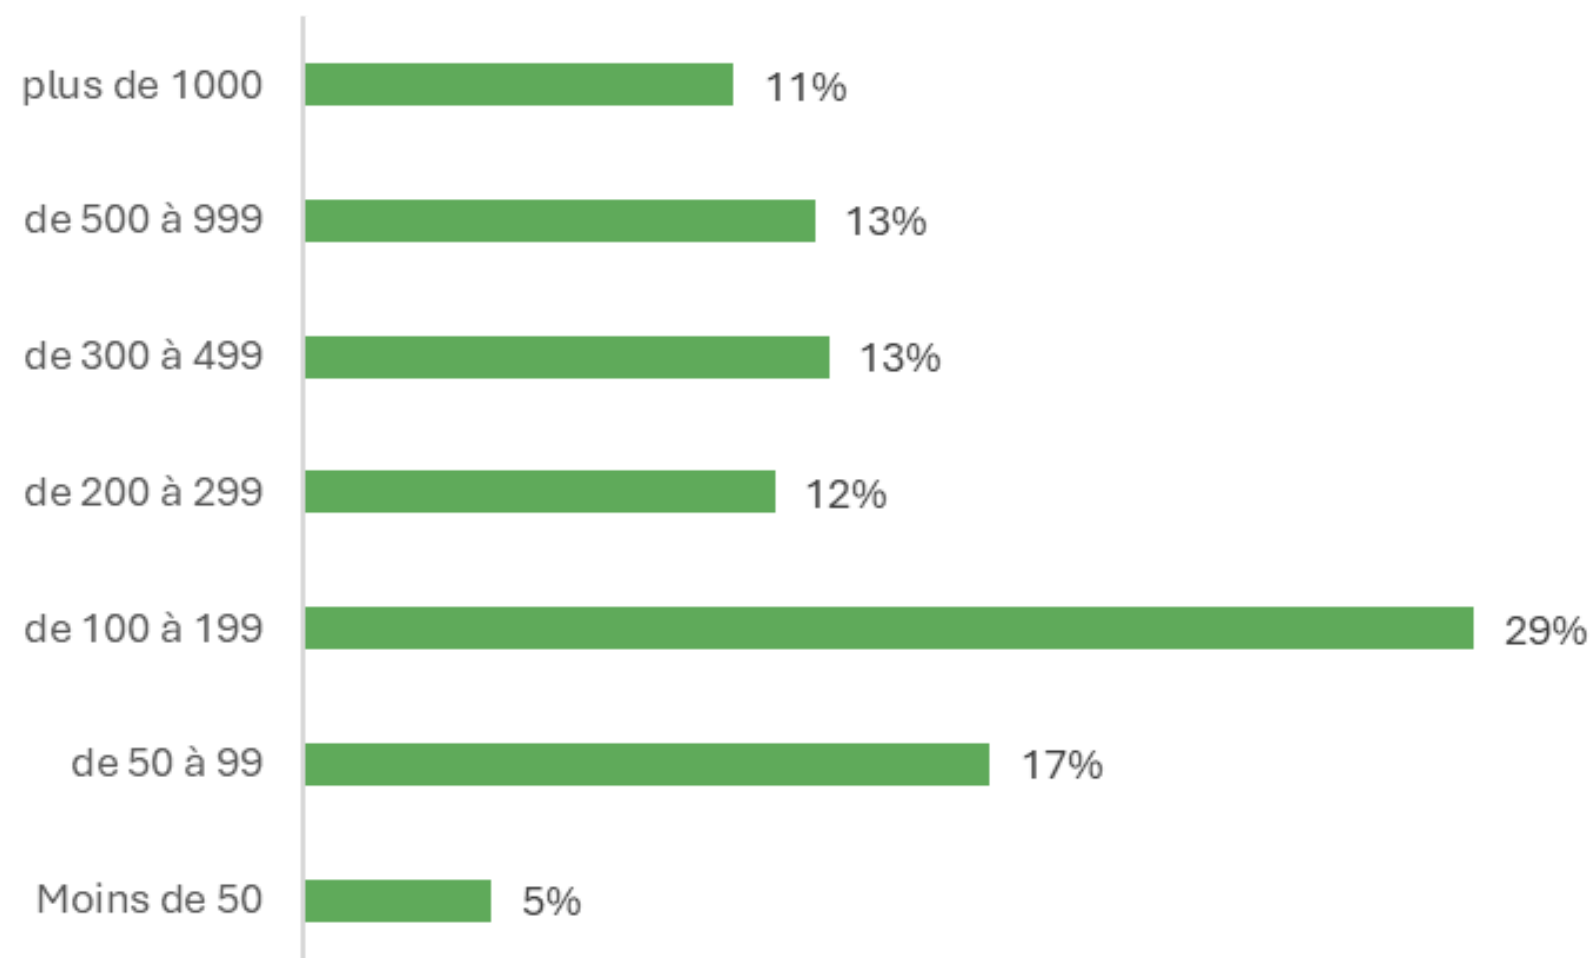

3 EFFECTIFS

4 DÉPARTEMENTS

SALONS 1 JOUR

CHIFFRES SALONS & VISITEURS

CHIFFRES CLÉS

279 VISITES

129 ENTITÉS

EFFECTIFS

DÉPARTEMENTS

ÉLUS CSE PRÉSENTS

LA GRANDE MOTTE

17 MARS 2026

CHIFFRES CLÉS

315 VISITES

164 ENTITÉS

EFFECTIFS

DÉPARTEMENTS

ÉLUS CSE PRÉSENTS

MULHOUSE

24 MARS 2026

CHIFFRES CLÉS

183 VISITES
84 ENTITÉS

EFFECTIFS

DÉPARTEMENTS