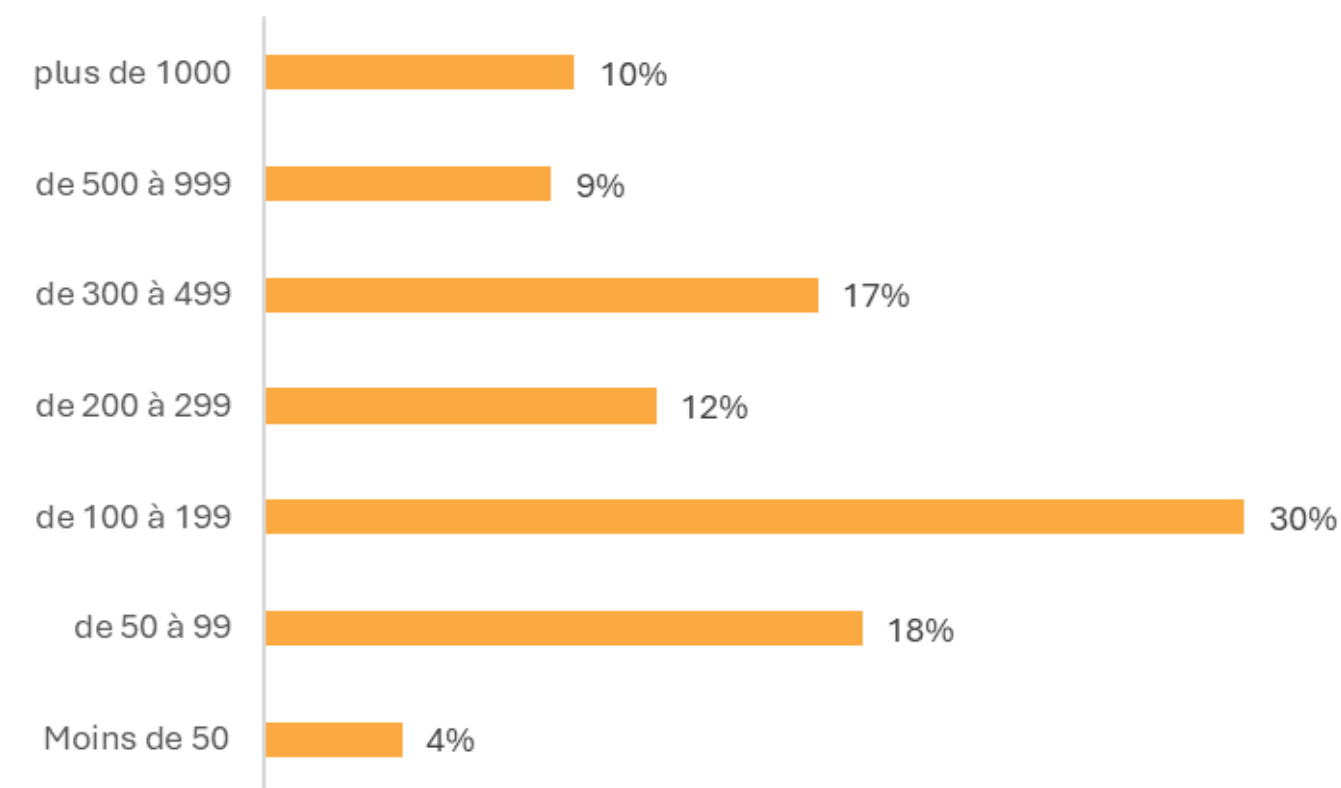

3 EFFECTIFS

4 DÉPARTEMENTS

11 ET 12 MARS 2026

LYON

1 CHIFFRES CLÉS

1 088 VISITES

506 ENTITÉS

2 ÉLUS CSE PRÉSENTS

3 EFFECTIFS

4 DÉPARTEMENTS

LILLE

1 CHIFFRES CLÉS

1 499 VISITES

638 ENTITÉS

2 ÉLUS CSE PRÉSENTS

3 EFFECTIFS