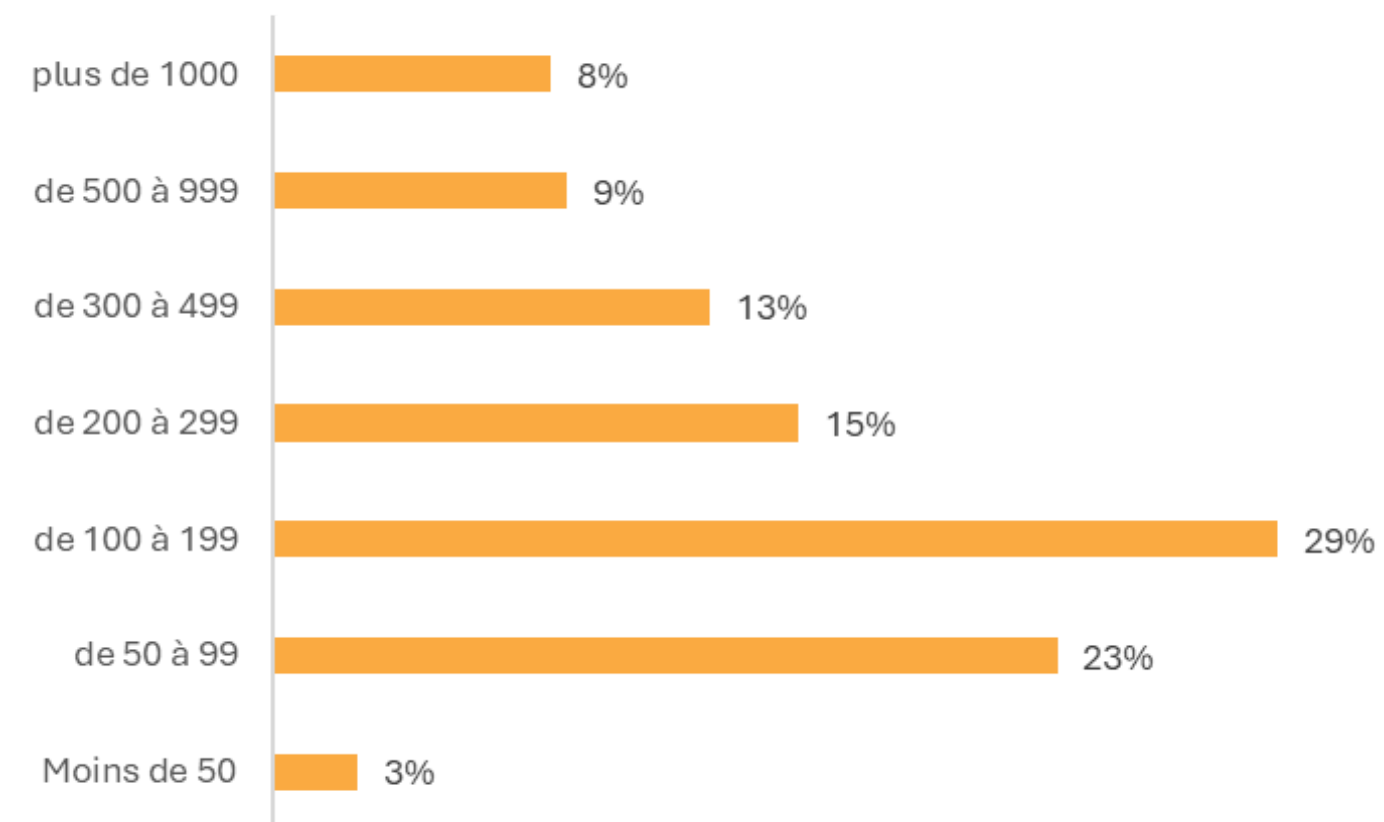

10 ET 11 MARS 2026

NANTES

1 CHIFFRES CLÉS

1 306 VISITES

558 ENTITÉS

2 ÉLUS CSE PRÉSENTS

AIRFRANCE

Doctolib

3 EFFECTIFS

4 DÉPARTEMENTS

11 ET 12 MARS 2026

LYON

1 CHIFFRES CLÉS

1 088 VISITES

506 ENTITÉS

2 ÉLUS CSE PRÉSENTS