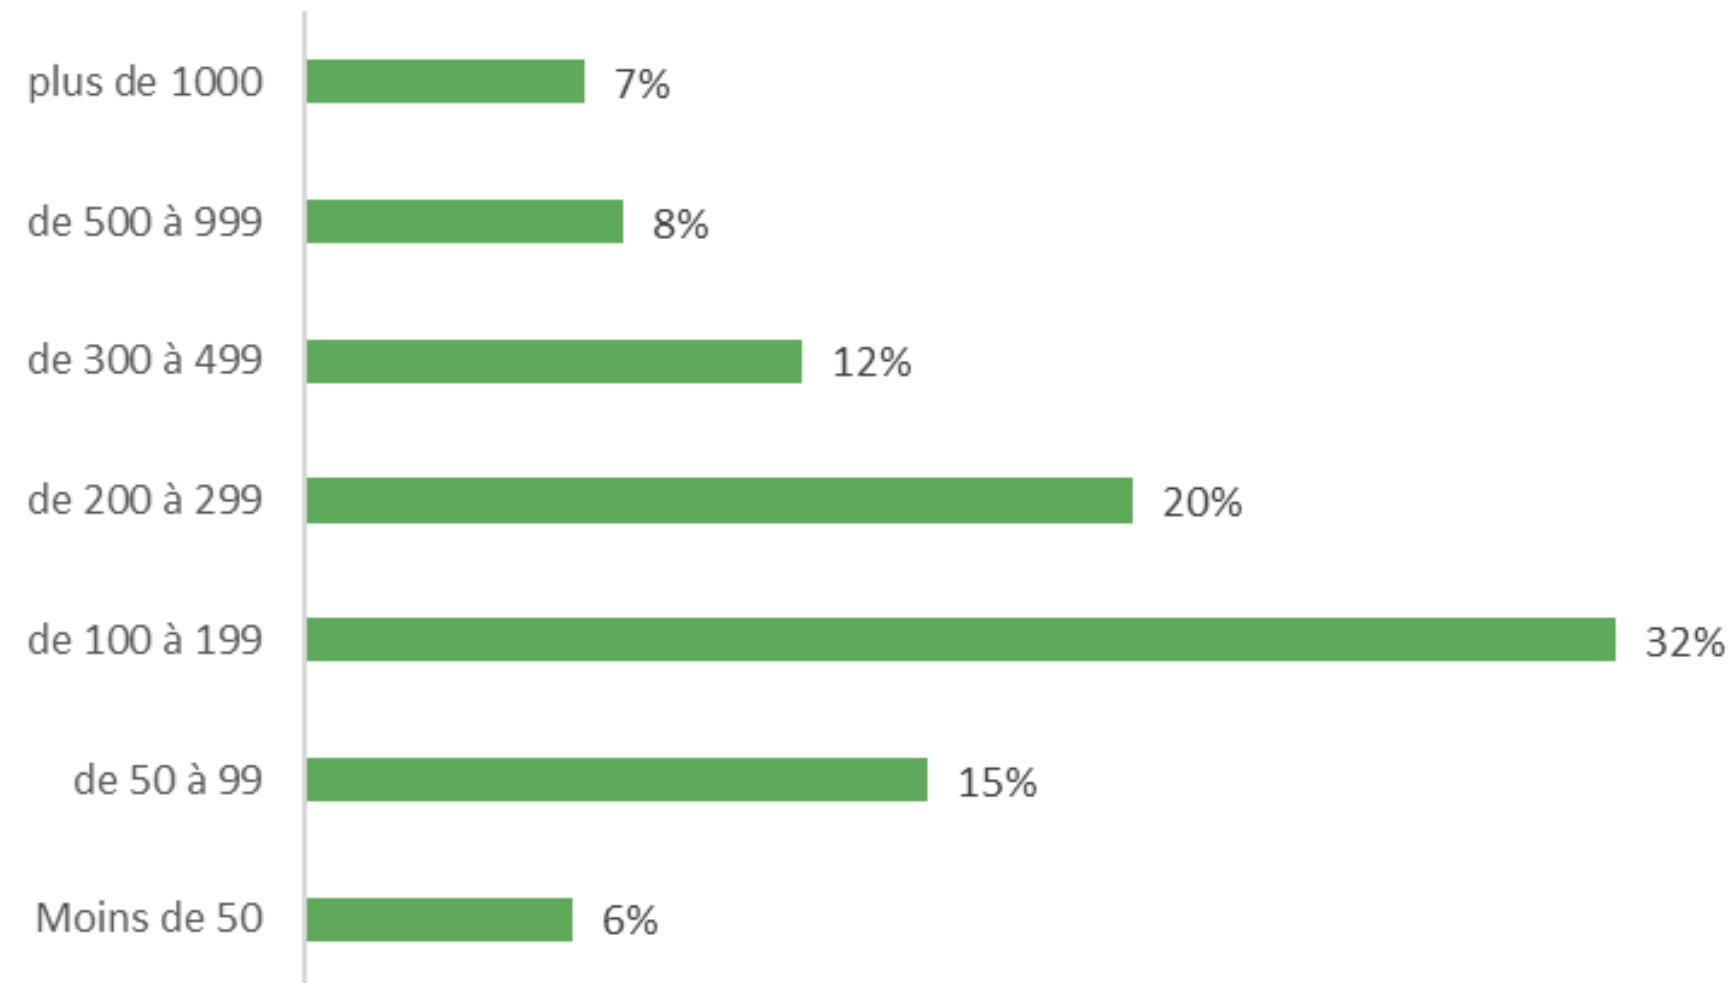

ÉLUS CSE PRÉSENTS

CHIFFRES CLÉS

445 VISITES

168 ENTITÉS

EFFECTIFS

DÉPARTEMENTS

ÉLUS CSE PRÉSENTS

FERRERO

L'ORÉAL
PARIS

CHIFFRES CLÉS

342 VISITES

159 ENTITÉS

EFFECTIFS

DÉPARTEMENTS

ÉLUS CSE PRÉSENTS

CHIFFRES CLÉS

148 VISITES
81 ENTITÉS

EFFECTIFS

DÉPARTEMENTS

ÉLUS CSE PRÉSENTS

CLERMONT-FERRAND 30 AVRIL 2026

CHIFFRES CLÉS

302 VISITES
144 ENTITÉS

EFFECTIFS