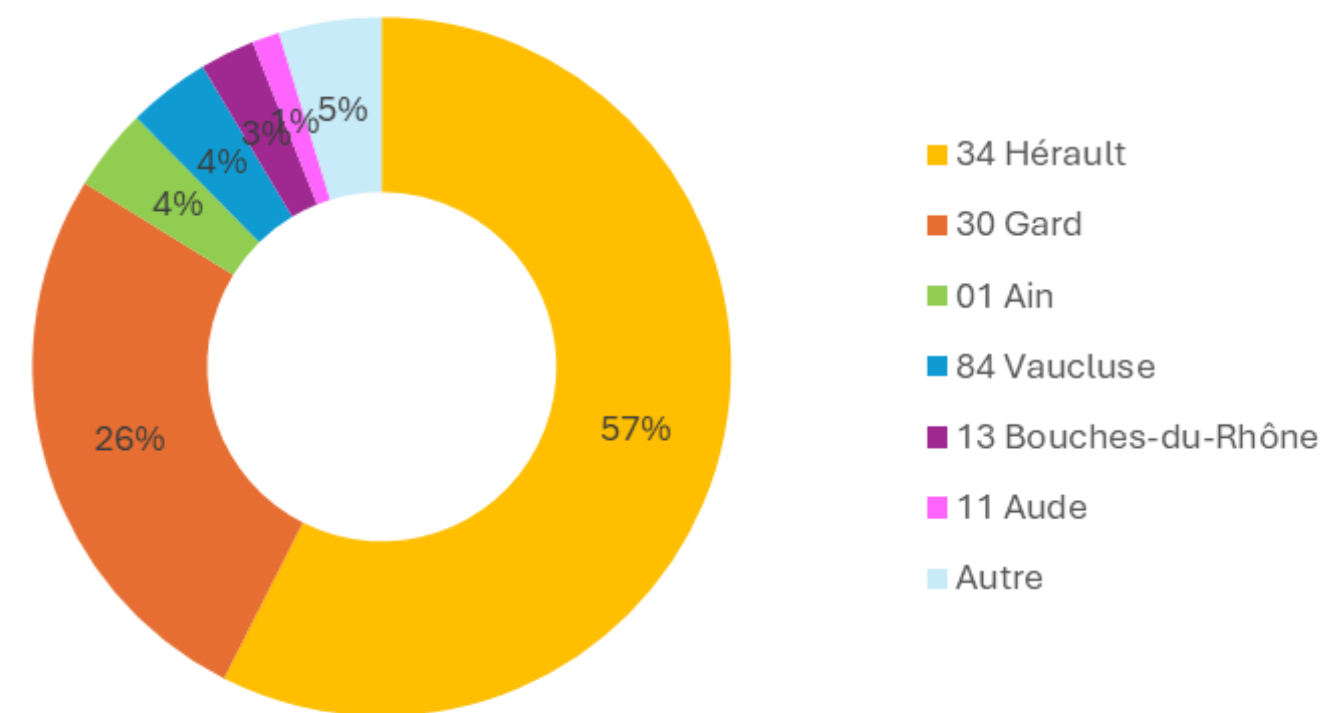

3 EFFECTIFS

4 DÉPARTEMENTS

SALONS 1 JOUR

CHIFFRES SALONS & VISITEURS

CHIFFRES CLÉS

279 VISITES

129 ENTITÉS

EFFECTIFS

DÉPARTEMENTS

ÉLUS CSE PRÉSENTS

LA GRANDE MOTTE

17 MARS 2026

CHIFFRES CLÉS

315 VISITES

164 ENTITÉS

EFFECTIFS

DÉPARTEMENTS

ÉLUS CSE PRÉSENTS

MULHOUSE

24 MARS 2026

CHIFFRES CLÉS

183 VISITES
84 ENTITÉS

EFFECTIFS

DÉPARTEMENTS