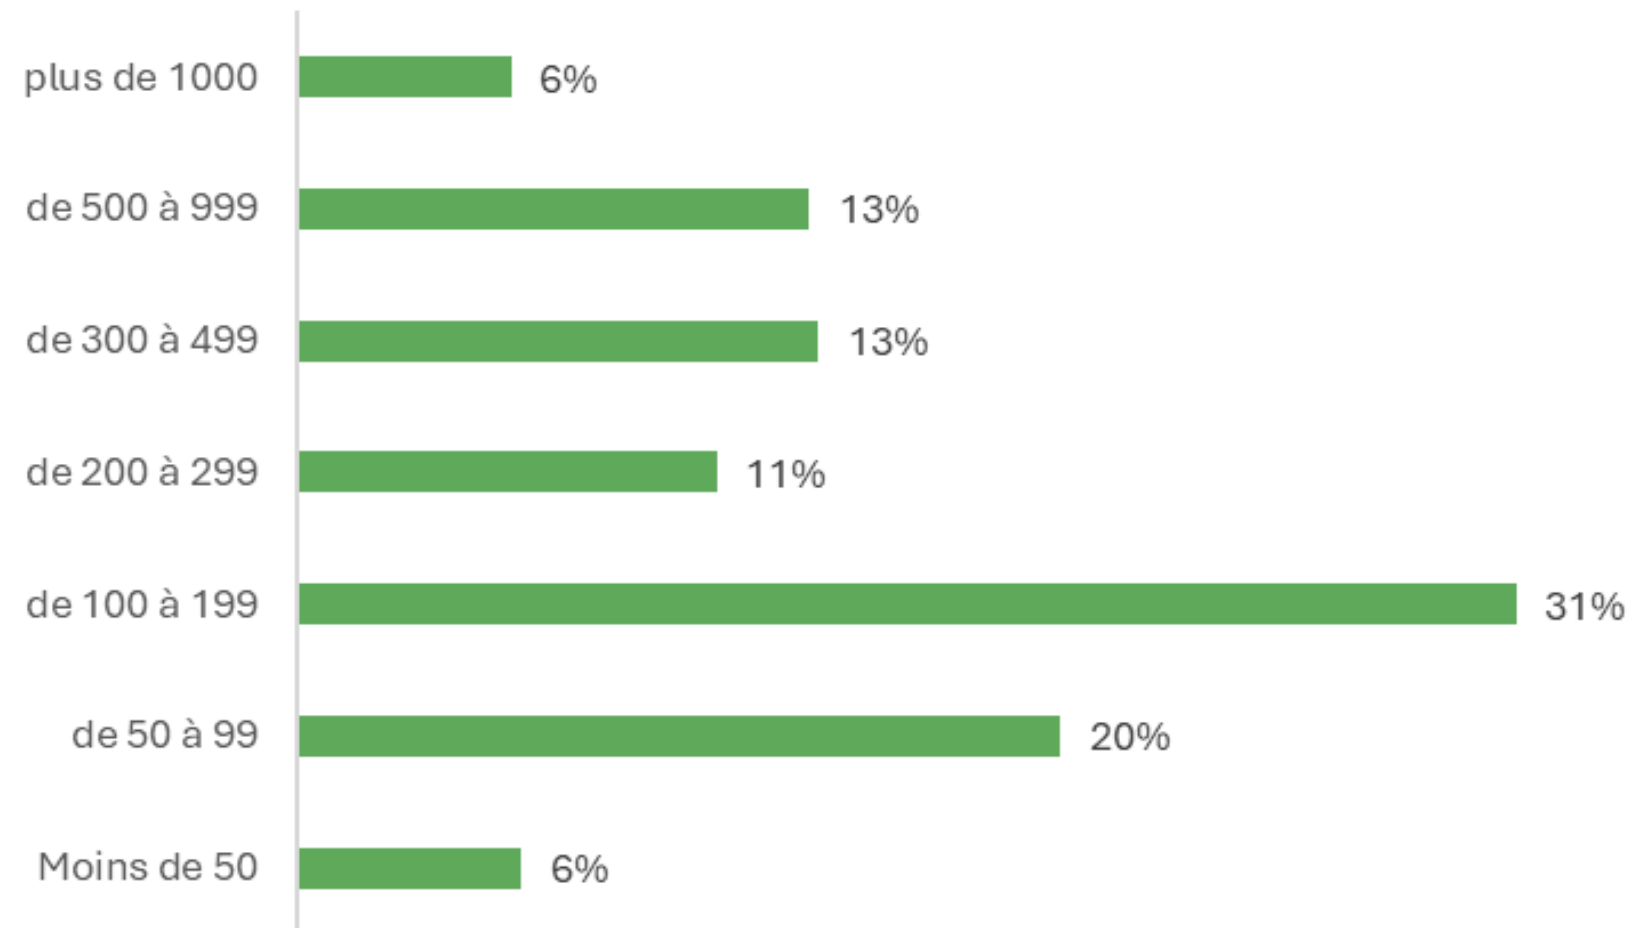

DÉPARTEMENTS

ÉLUS CSE PRÉSENTS

MULHOUSE

24 MARS 2026

CHIFFRES CLÉS

183 VISITES
84 ENTITÉS

EFFECTIFS

DÉPARTEMENTS

ÉLUS CSE PRÉSENTS

CHIFFRES CLÉS

445 VISITES

168 ENTITÉS

EFFECTIFS

DÉPARTEMENTS

ÉLUS CSE PRÉSENTS

FERRERO

L'ORÉAL
PARIS

CHIFFRES CLÉS

342 VISITES

159 ENTITÉS

EFFECTIFS

DÉPARTEMENTS

ÉLUS CSE PRÉSENTS

CHIFFRES CLÉS