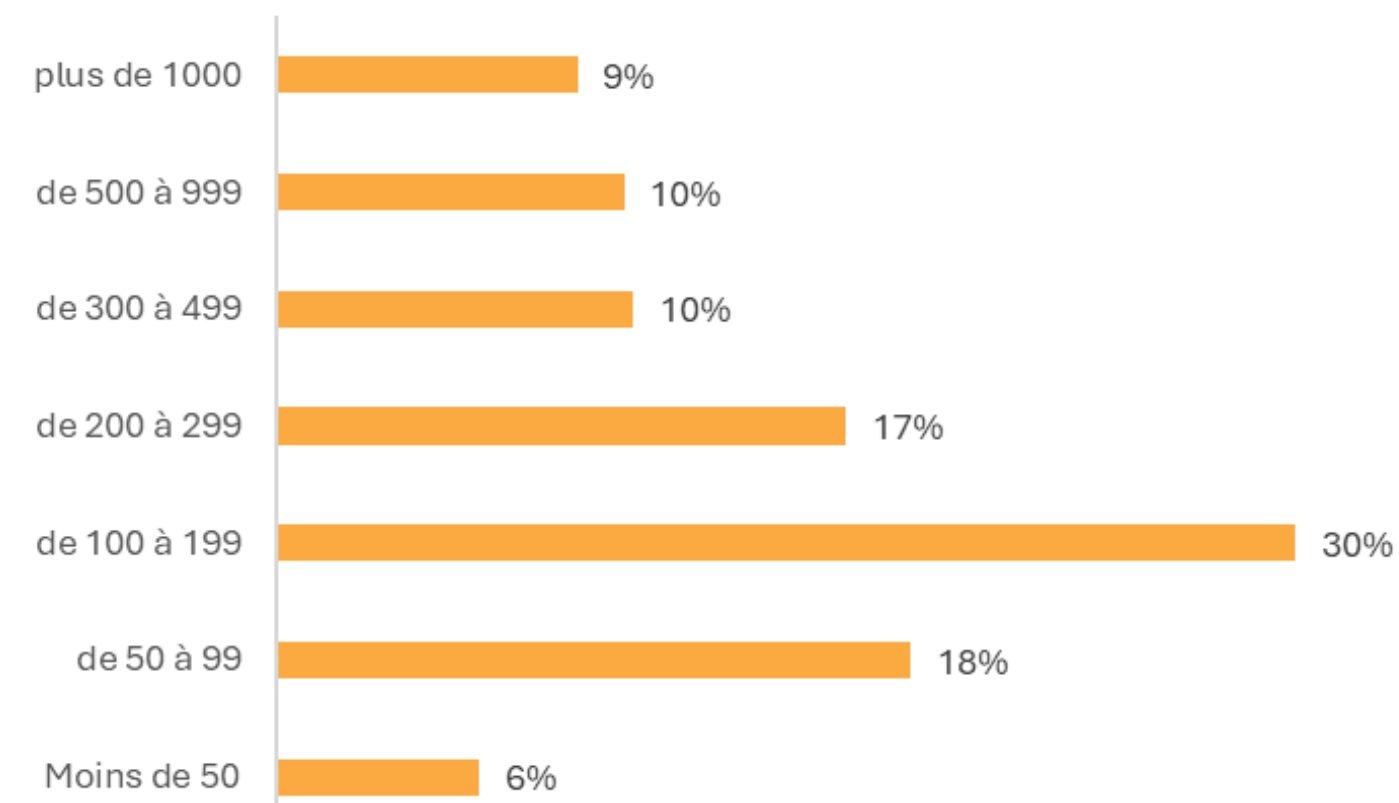

3 EFFECTIFS