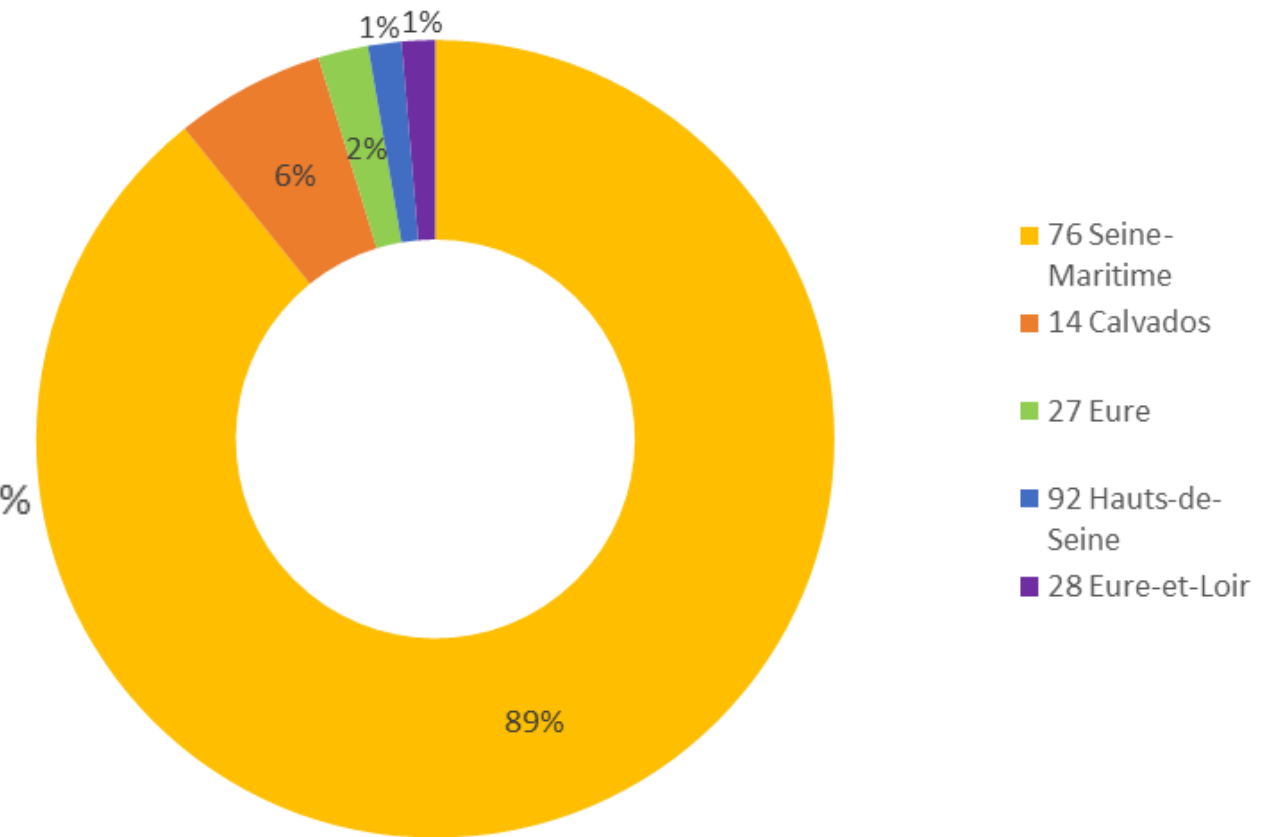

ÉLUS CSE PRÉSENTS

CHIFFRES CLÉS

445 VISITES

168 ENTITÉS

EFFECTIFS

DÉPARTEMENTS

ÉLUS CSE PRÉSENTS

FERRERO

L'ORÉAL
PARIS

CHIFFRES CLÉS

342 VISITES

159 ENTITÉS

EFFECTIFS

DÉPARTEMENTS

ÉLUS CSE PRÉSENTS

CHIFFRES CLÉS

148 VISITES
81 ENTITÉS

EFFECTIFS

DÉPARTEMENTS

ÉLUS CSE PRÉSENTS

CLERMONT-FERRAND 30 AVRIL 2026

CHIFFRES CLÉS

302 VISITES
144 ENTITÉS

EFFECTIFS