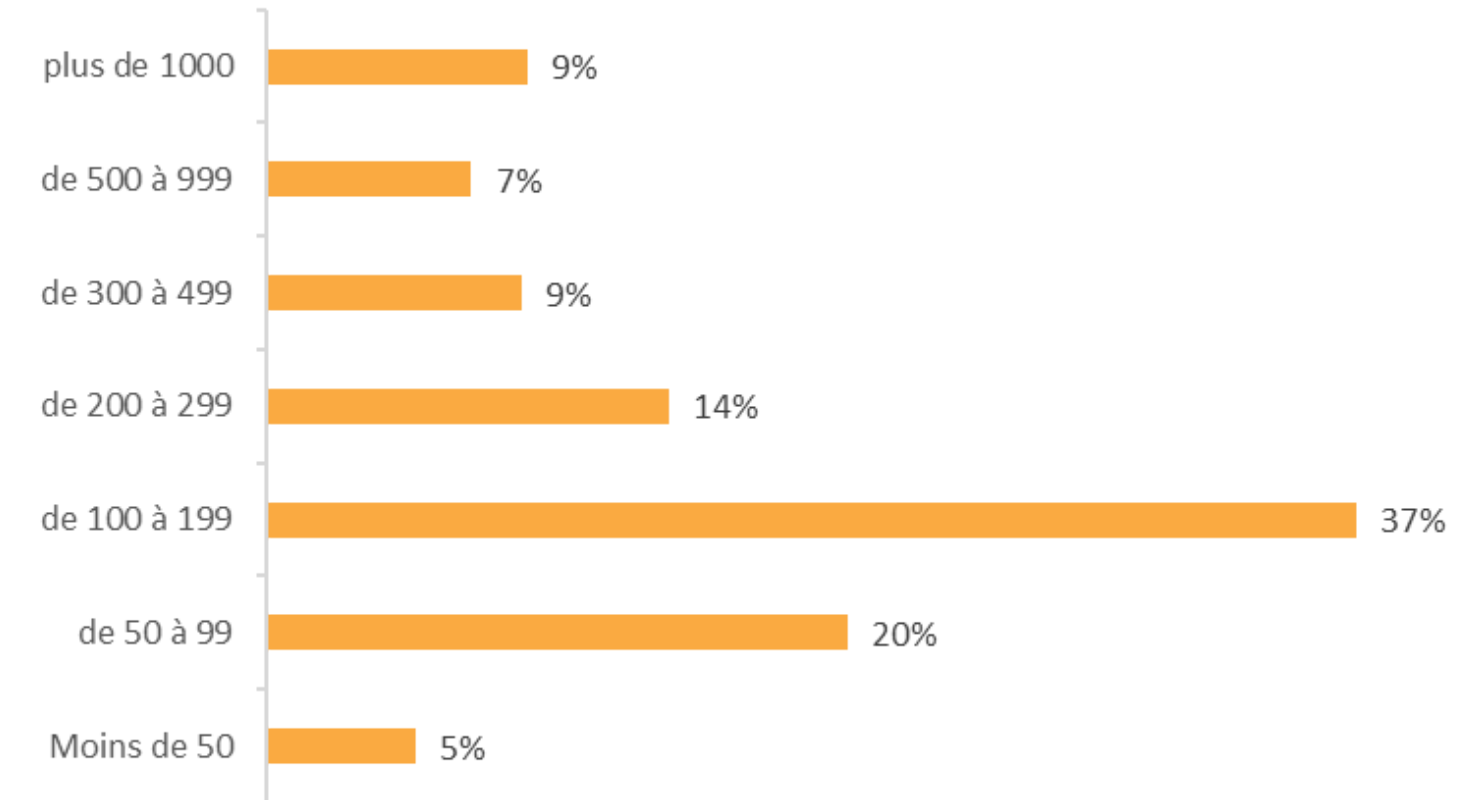

2 ÉLUS CSE PRÉSENTS

3 EFFECTIFS

4 DÉPARTEMENTS

RENNES

1 CHIFFRES CLÉS

512 VISITES

218 ENTITÉS

2 ÉLUS CSE PRÉSENTS

3 EFFECTIFS

4 DÉPARTEMENTS

SALONS 1 JOUR

CHIFFRES SALONS & VISITEURS

CHIFFRES CLÉS

279 VISITES

129 ENTITÉS

EFFECTIFS