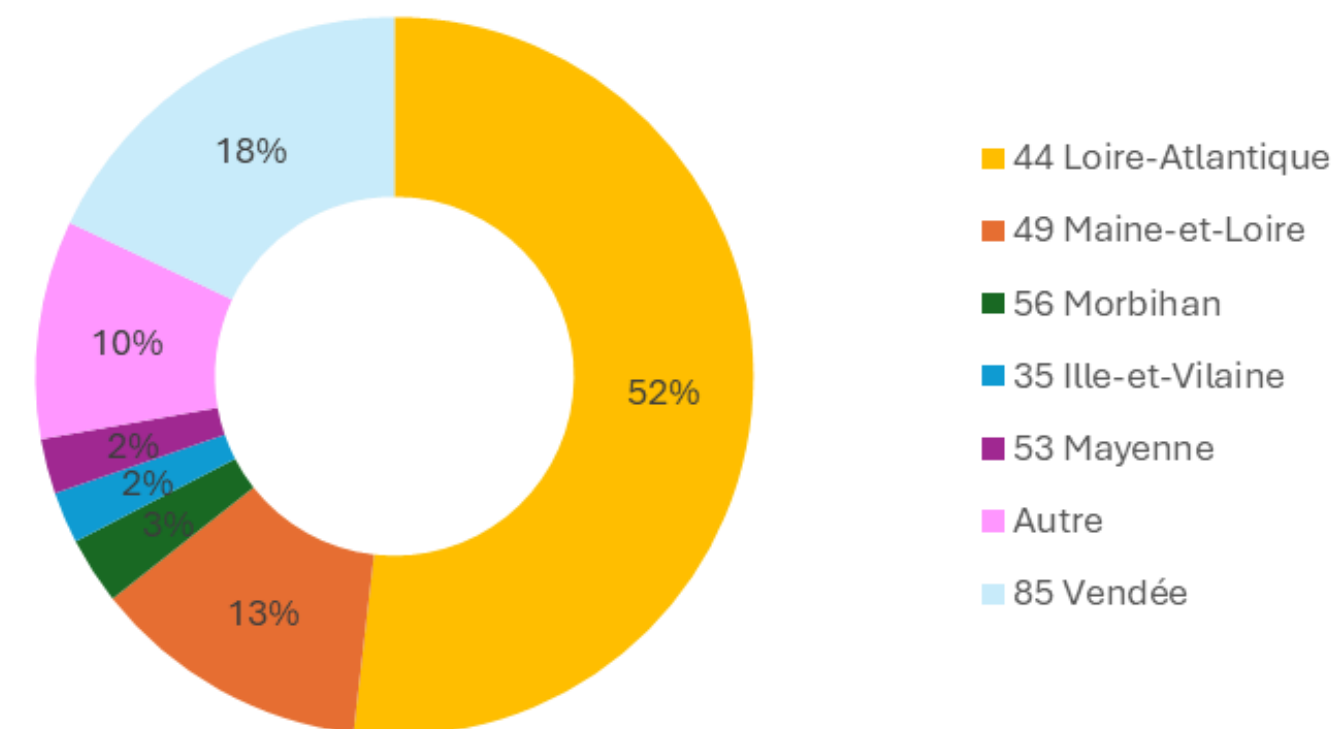

3 EFFECTIFS

4 DÉPARTEMENTS

METZ

1 CHIFFRES CLÉS

412 VISITES
200 ENTITÉS

2 ÉLUS CSE PRÉSENTS

3 EFFECTIFS

4 DÉPARTEMENTS

10 ET 11 MARS 2026

NANTES

1 CHIFFRES CLÉS

1 306 VISITES

558 ENTITÉS

2 ÉLUS CSE PRÉSENTS

AIRFRANCE

Doctolib

3 EFFECTIFS

4 DÉPARTEMENTS

11 ET 12 MARS 2026

LYON

1 CHIFFRES CLÉS

1 088 VISITES

506 ENTITÉS

2 ÉLUS CSE PRÉSENTS

3 EFFECTIFS

4 DÉPARTEMENTS

LILLE

1 CHIFFRES CLÉS

1 499 VISITES

638 ENTITÉS

2 ÉLUS CSE PRÉSENTS

3 EFFECTIFS