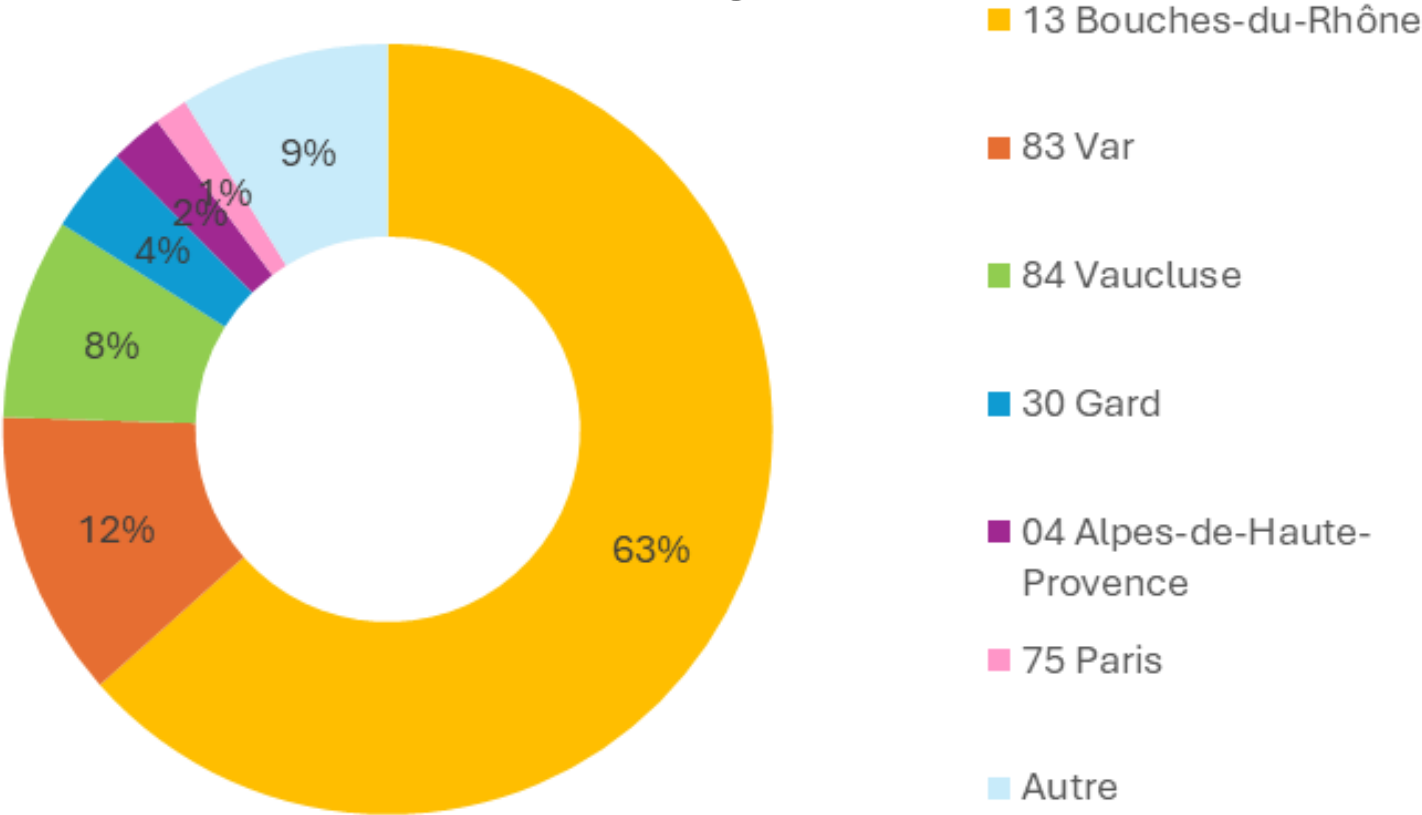

3 EFFECTIFS

4 DÉPARTEMENTS

SALONS 2 JOURS

CHIFFRES SALONS & VISITEURS

MARSEILLE

1 CHIFFRES CLÉS

515 VISITES

277 ENTITÉS

2 ÉLUS CSE PRÉSENTS

3 EFFECTIFS

4 DÉPARTEMENTS

ROUEN

1 CHIFFRES CLÉS

1 186 VISITES

521 ENTITÉS

2 ÉLUS CSE PRÉSENTS