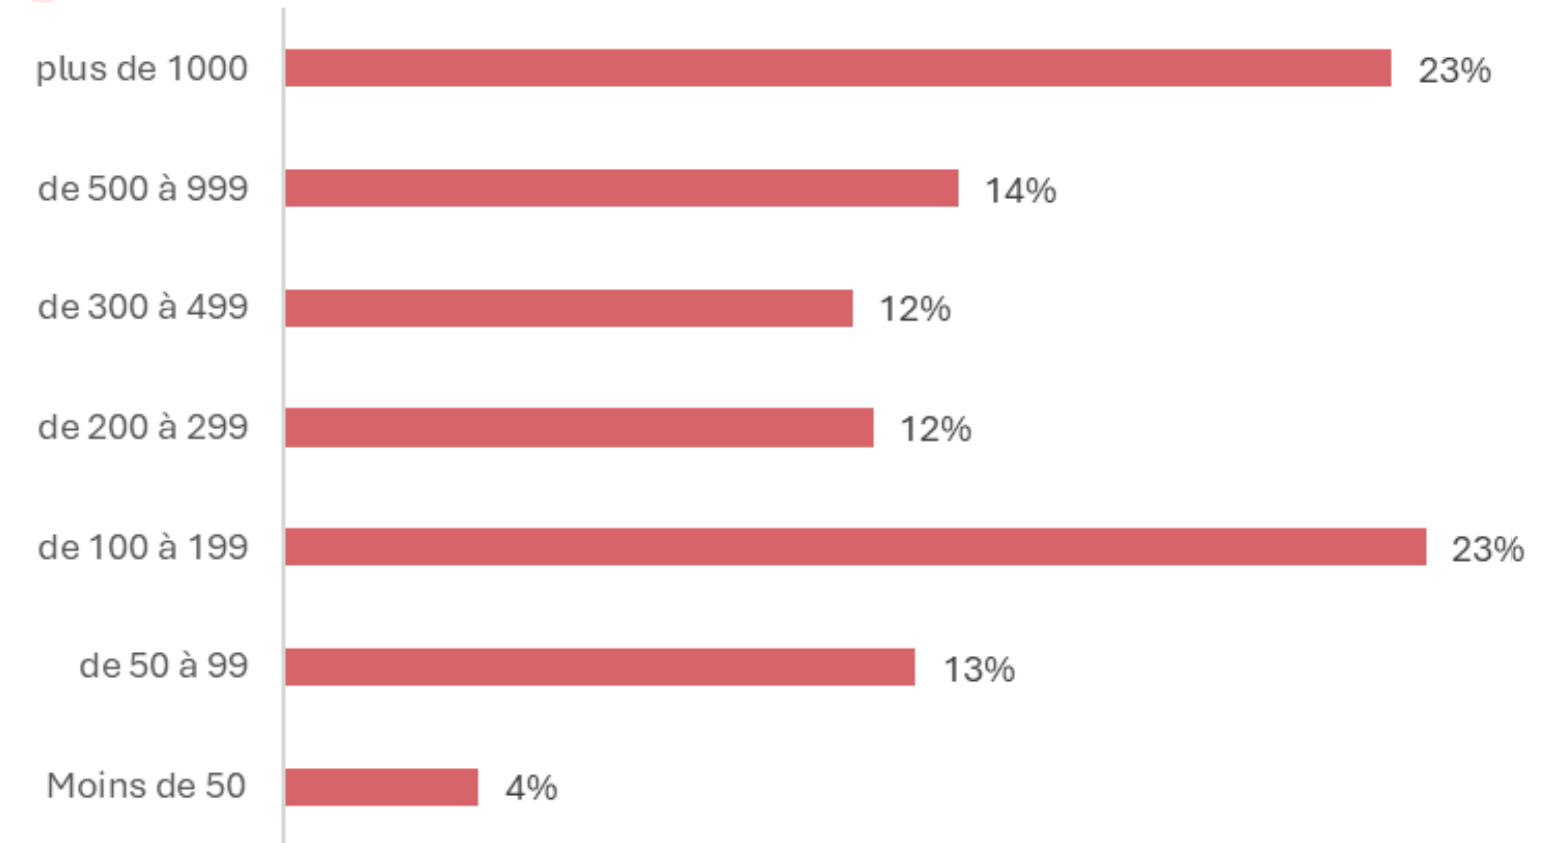

1 ER
SEMESTRE 2026

BILAN VISITEURS

18 ET 19 MARS 2026

PARIS

1 CHIFFRES CLÉS

2 814 VISITES

1 440 ENTITÉS

2 ÉLUS CSE PRÉSENTS

3 EFFECTIFS

4 DÉPARTEMENTS

SALONS 2 JOURS

CHIFFRES SALONS & VISITEURS

MARSEILLE

1 CHIFFRES CLÉS

515 VISITES

277 ENTITÉS