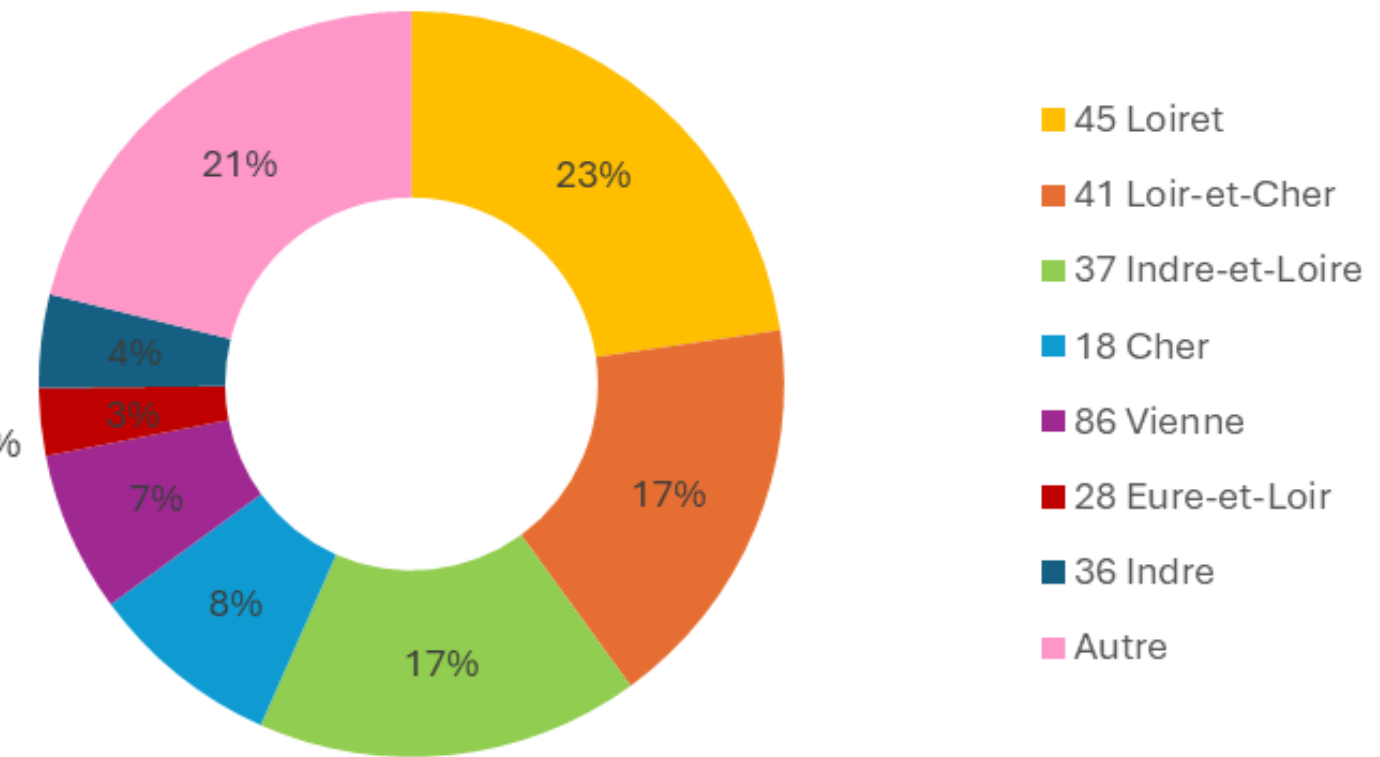

DÉPARTEMENTS

ÉLUS CSE PRÉSENTS

MULHOUSE

24 MARS 2026

CHIFFRES CLÉS

183 VISITES
84 ENTITÉS

EFFECTIFS

DÉPARTEMENTS

ÉLUS CSE PRÉSENTS

CHIFFRES CLÉS

445 VISITES

168 ENTITÉS

EFFECTIFS

DÉPARTEMENTS

ÉLUS CSE PRÉSENTS

FERRERO

L'ORÉAL
PARIS

CHIFFRES CLÉS

342 VISITES

159 ENTITÉS

EFFECTIFS

DÉPARTEMENTS

ÉLUS CSE PRÉSENTS

CHIFFRES CLÉS