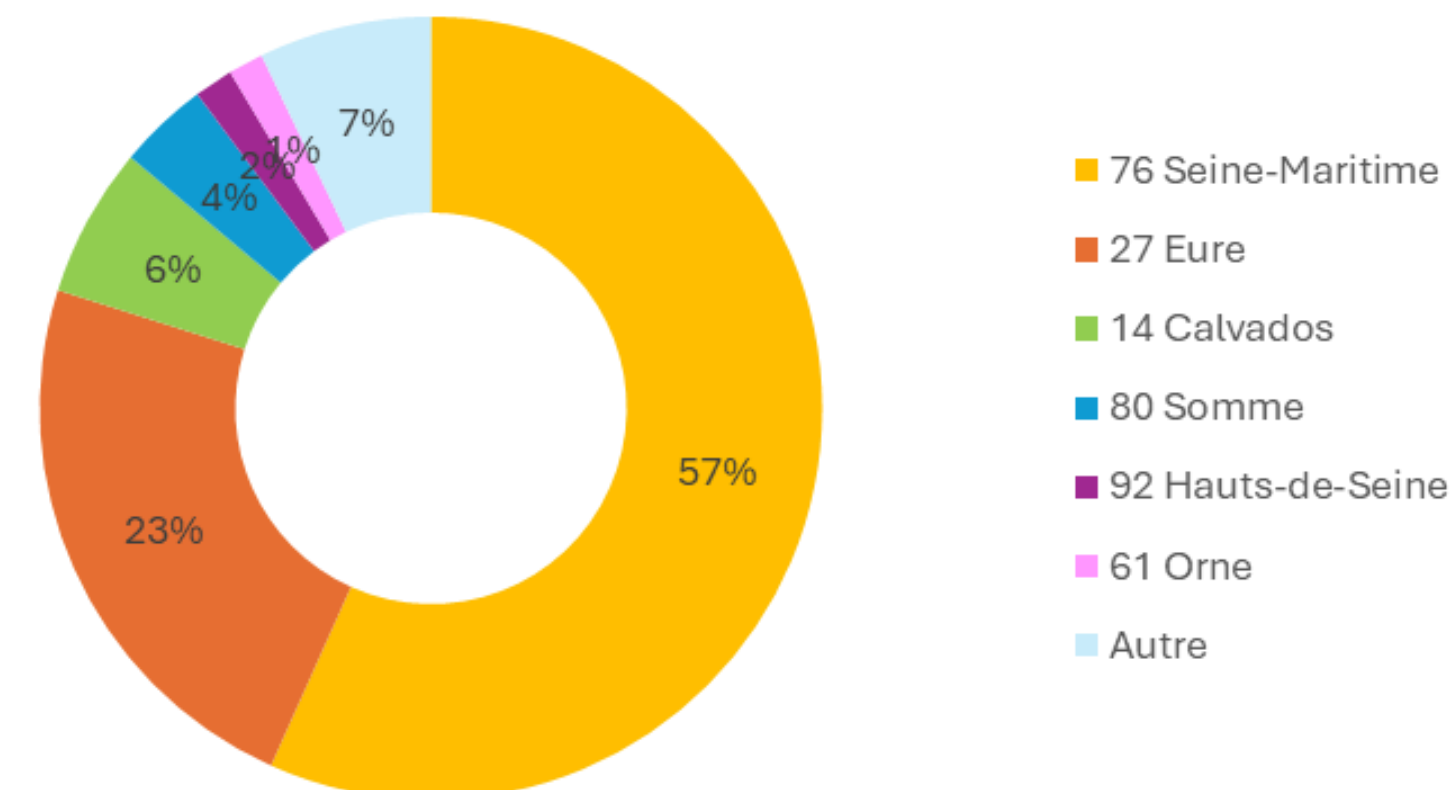

3 EFFECTIFS

4 DÉPARTEMENTS

SALONS 2 JOURS

CHIFFRES SALONS & VISITEURS

MARSEILLE

1 CHIFFRES CLÉS

515 VISITES

277 ENTITÉS

2 ÉLUS CSE PRÉSENTS

3 EFFECTIFS

4 DÉPARTEMENTS

ROUEN

1 CHIFFRES CLÉS

1 186 VISITES

521 ENTITÉS

2 ÉLUS CSE PRÉSENTS

3 EFFECTIFS

4 DÉPARTEMENTS

METZ

1 CHIFFRES CLÉS

412 VISITES
200 ENTITÉS

2 ÉLUS CSE PRÉSENTS

3 EFFECTIFS

4 DÉPARTEMENTS