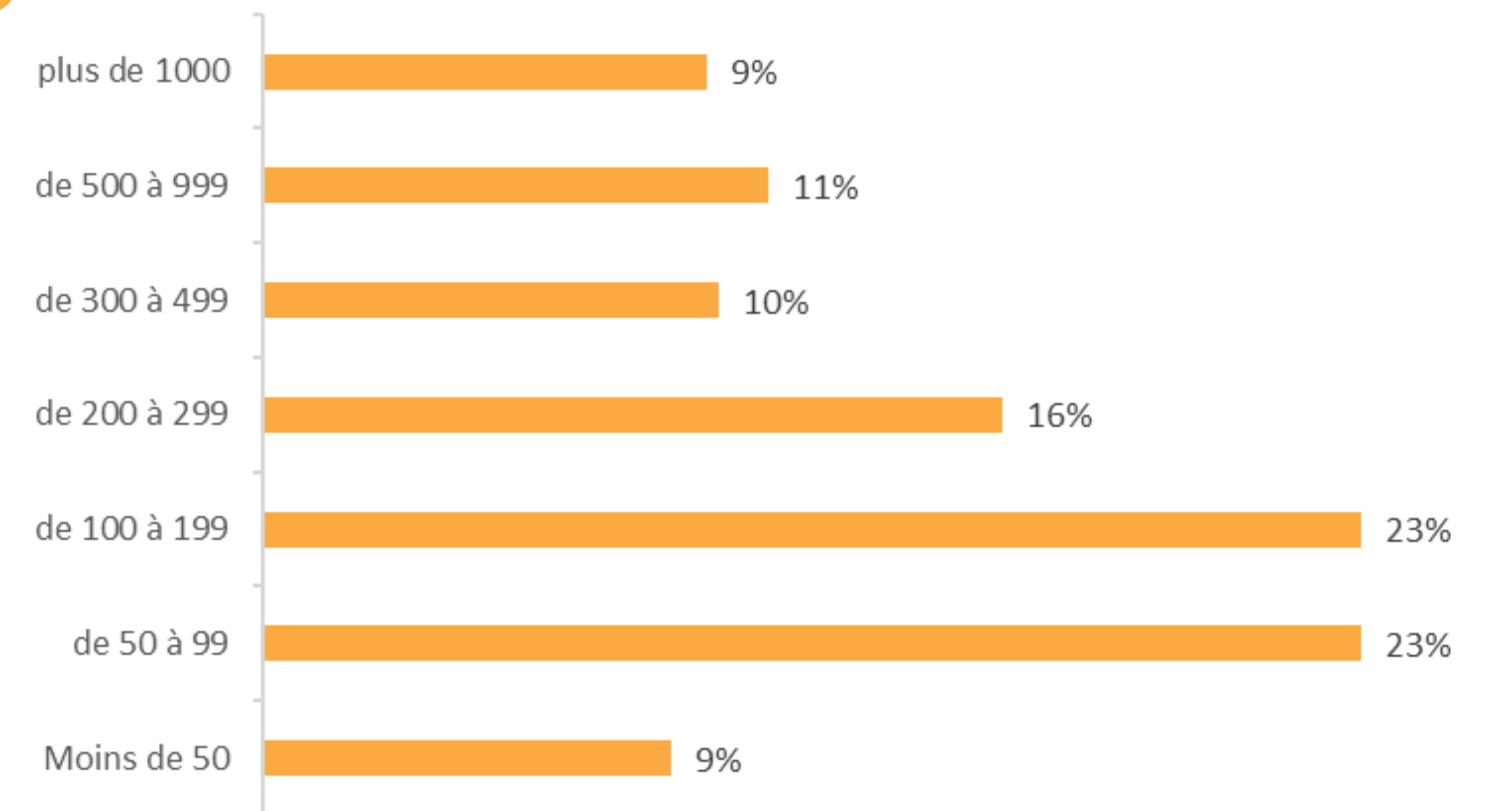

REIMS

1 CHIFFRES CLÉS

418 VISITES
206 ENTITÉS

2 ÉLUS CSE PRÉSENTS

3 EFFECTIFS

4 DÉPARTEMENTS

TOURS

1 CHIFFRES CLÉS

552 VISITES

269 ENTITÉS

2 ÉLUS CSE PRÉSENTS

3 EFFECTIFS

4 DÉPARTEMENTS

BORDEAUX

1 CHIFFRES CLÉS

622 VISITES
290 ENTITÉS