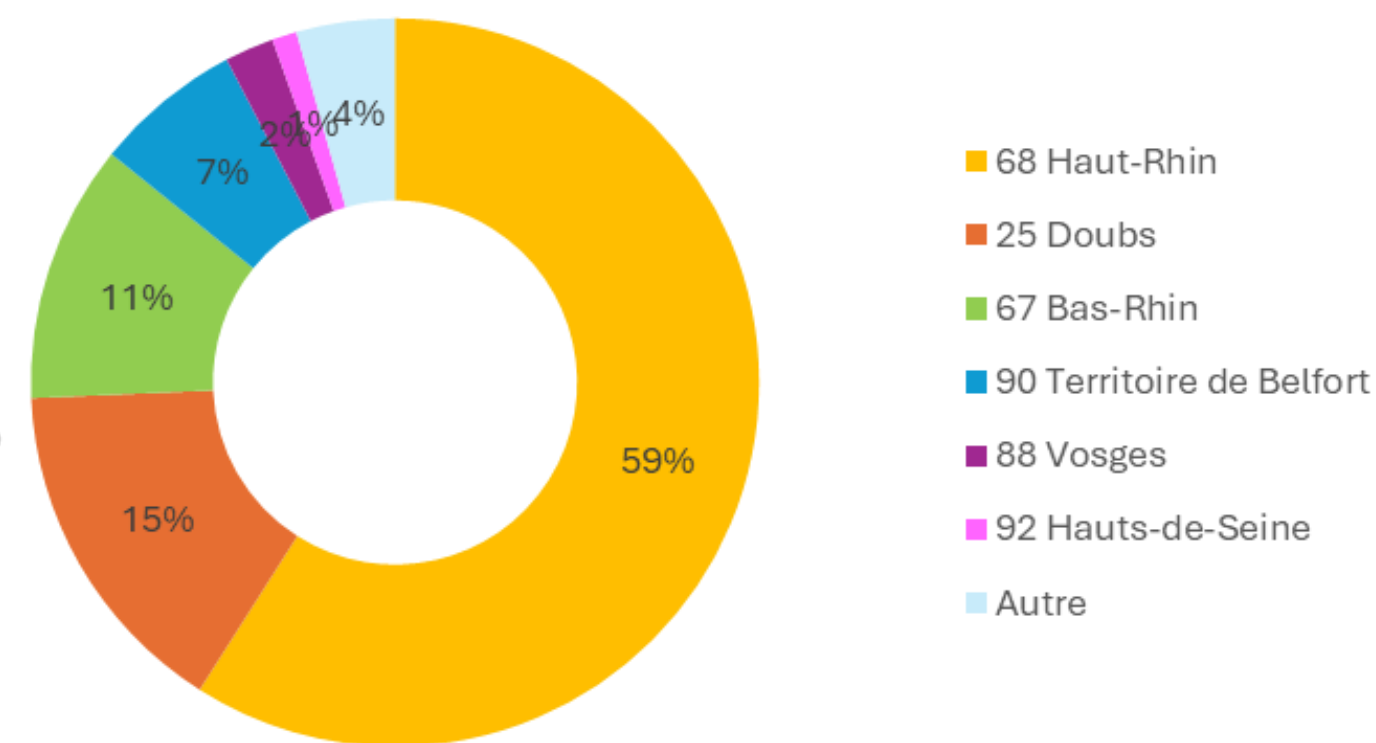

DÉPARTEMENTS

ÉLUS CSE PRÉSENTS

LA GRANDE MOTTE

17 MARS 2026

CHIFFRES CLÉS

315 VISITES

164 ENTITÉS

EFFECTIFS

DÉPARTEMENTS

ÉLUS CSE PRÉSENTS

MULHOUSE

24 MARS 2026

CHIFFRES CLÉS

183 VISITES
84 ENTITÉS

EFFECTIFS

DÉPARTEMENTS

ÉLUS CSE PRÉSENTS

CHIFFRES CLÉS

445 VISITES

168 ENTITÉS

EFFECTIFS

DÉPARTEMENTS

ÉLUS CSE PRÉSENTS

FERRERO