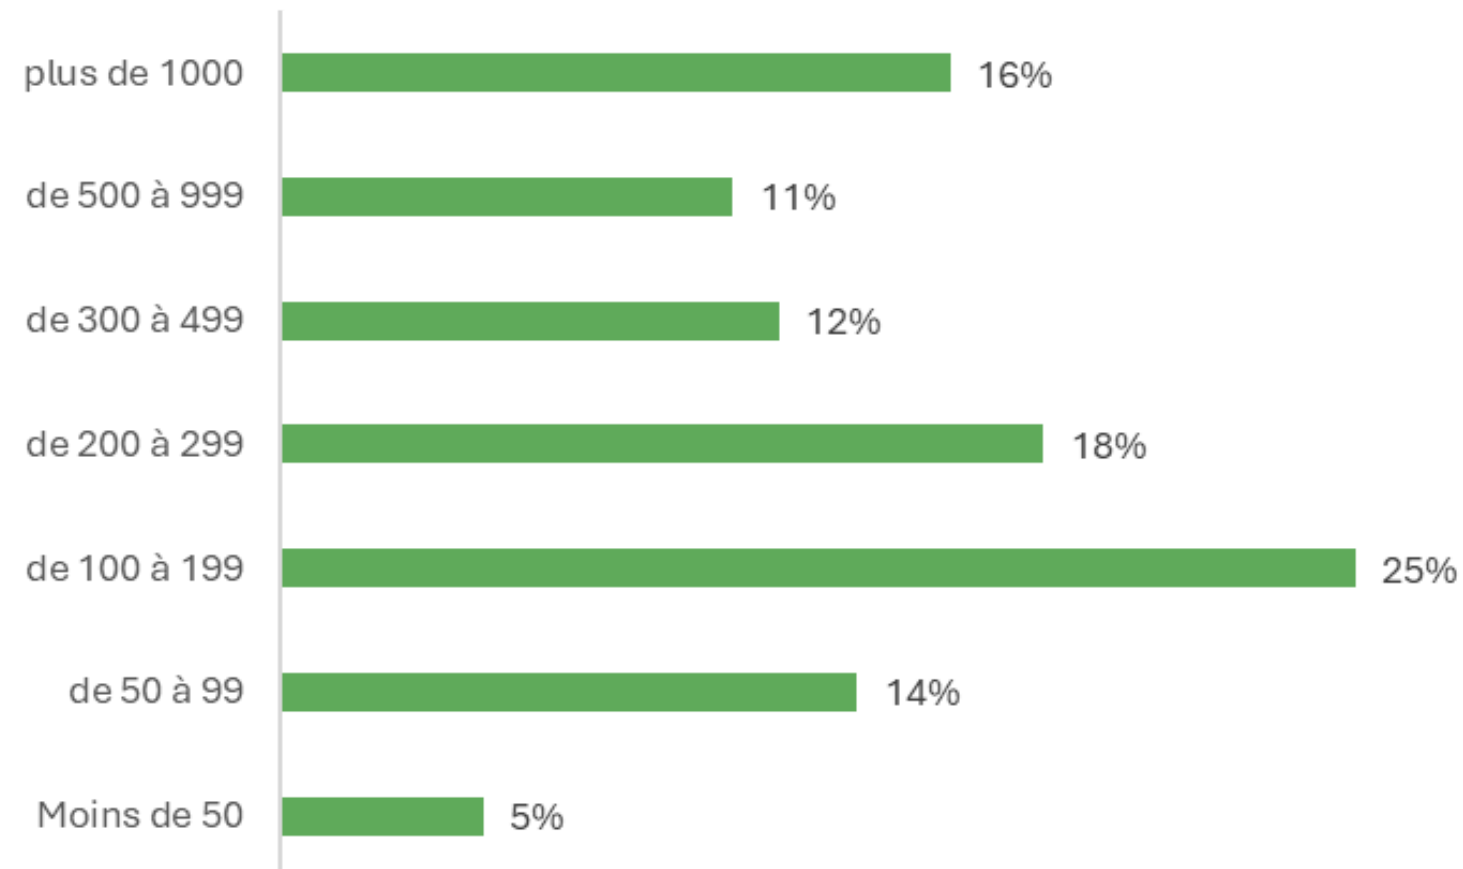

2 ÉLUS CSE PRÉSENTS

3 EFFECTIFS

4 DÉPARTEMENTS

RENNES

1 CHIFFRES CLÉS

512 VISITES

218 ENTITÉS

2 ÉLUS CSE PRÉSENTS

3 EFFECTIFS

4 DÉPARTEMENTS

SALONS 1 JOUR

CHIFFRES SALONS & VISITEURS

CHIFFRES CLÉS

279 VISITES

129 ENTITÉS

EFFECTIFS

DÉPARTEMENTS

ÉLUS CSE PRÉSENTS

LA GRANDE MOTTE

17 MARS 2026

CHIFFRES CLÉS

315 VISITES

164 ENTITÉS

EFFECTIFS

DÉPARTEMENTS

ÉLUS CSE PRÉSENTS

MULHOUSE

24 MARS 2026

CHIFFRES CLÉS

183 VISITES
84 ENTITÉS

EFFECTIFS

DÉPARTEMENTS