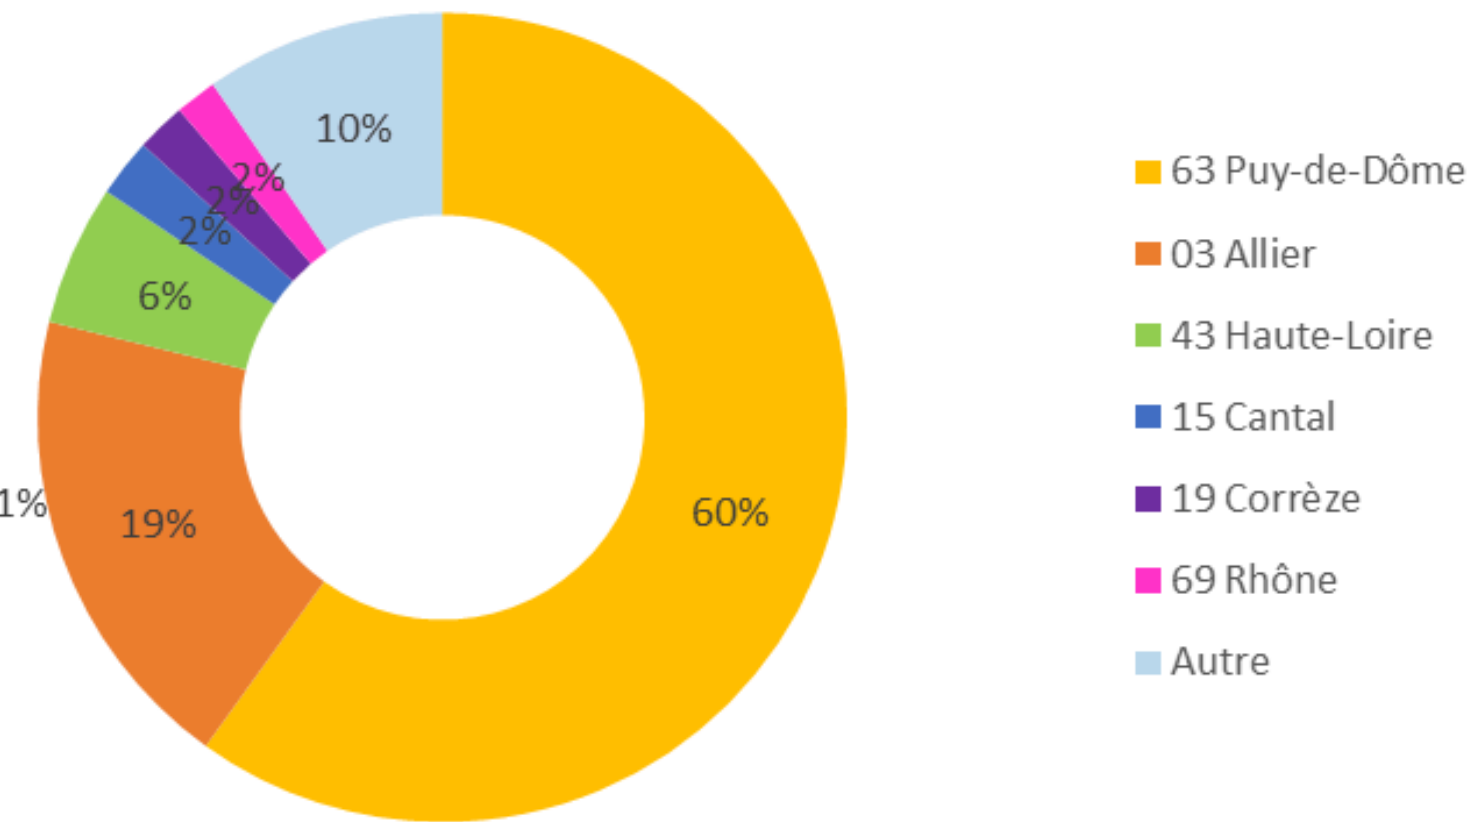

L'ORÉAL
PARIS

CHIFFRES CLÉS

342 VISITES

159 ENTITÉS

EFFECTIFS

DÉPARTEMENTS

ÉLUS CSE PRÉSENTS

CHIFFRES CLÉS

148 VISITES
81 ENTITÉS

EFFECTIFS

DÉPARTEMENTS

ÉLUS CSE PRÉSENTS

CLERMONT-FERRAND 30 AVRIL 2026

CHIFFRES CLÉS

302 VISITES
144 ENTITÉS

EFFECTIFS

DÉPARTEMENTS

ÉLUS CSE PRÉSENTS

CHIFFRES CLÉS

311 VISITES
135 ENTITÉS

EFFECTIFS

DÉPARTEMENTS

ÉLUS CSE PRÉSENTS