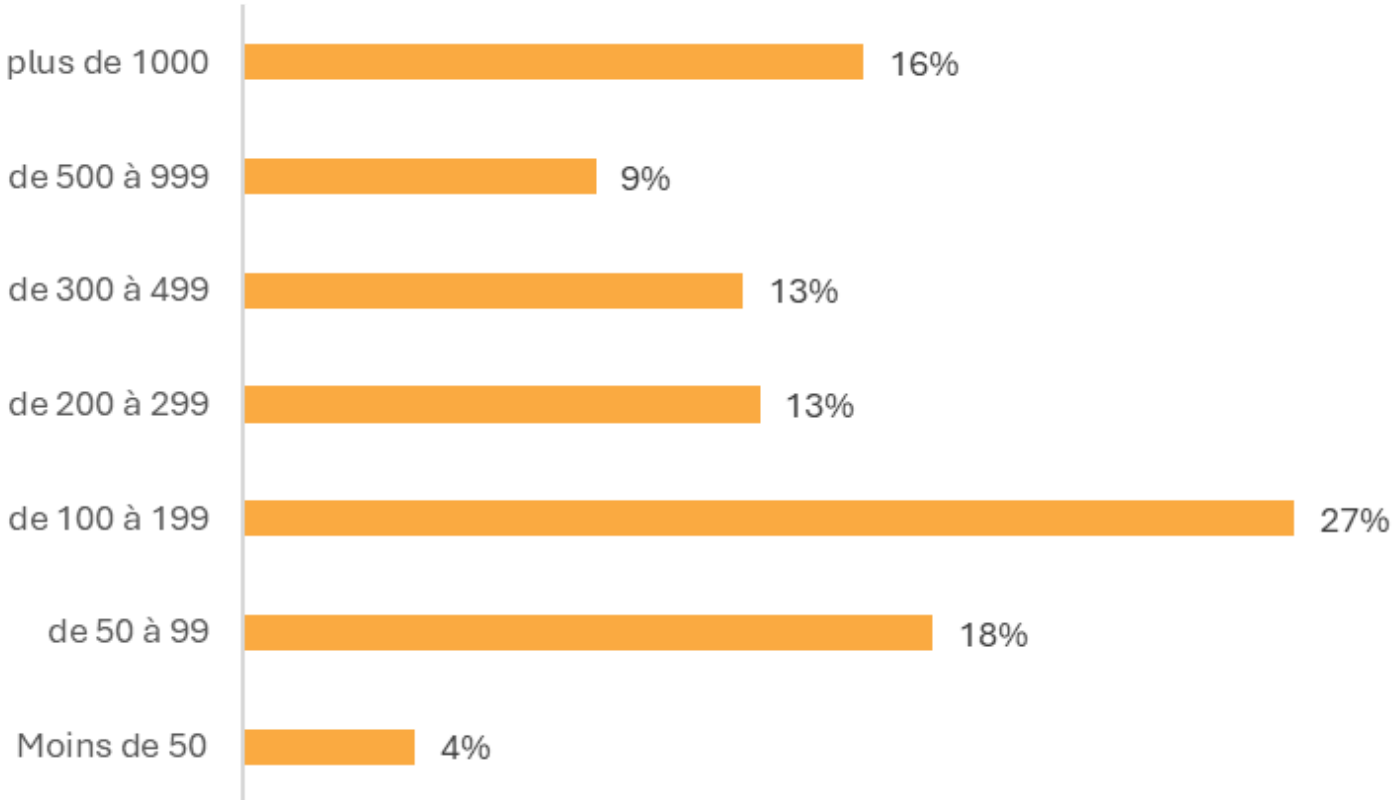

3 EFFECTIFS

4 DÉPARTEMENTS

SALONS 2 JOURS

CHIFFRES SALONS & VISITEURS

MARSEILLE

1 CHIFFRES CLÉS

515 VISITES

277 ENTITÉS

2 ÉLUS CSE PRÉSENTS

3 EFFECTIFS

4 DÉPARTEMENTS

ROUEN

1 CHIFFRES CLÉS

1 186 VISITES

521 ENTITÉS

2 ÉLUS CSE PRÉSENTS