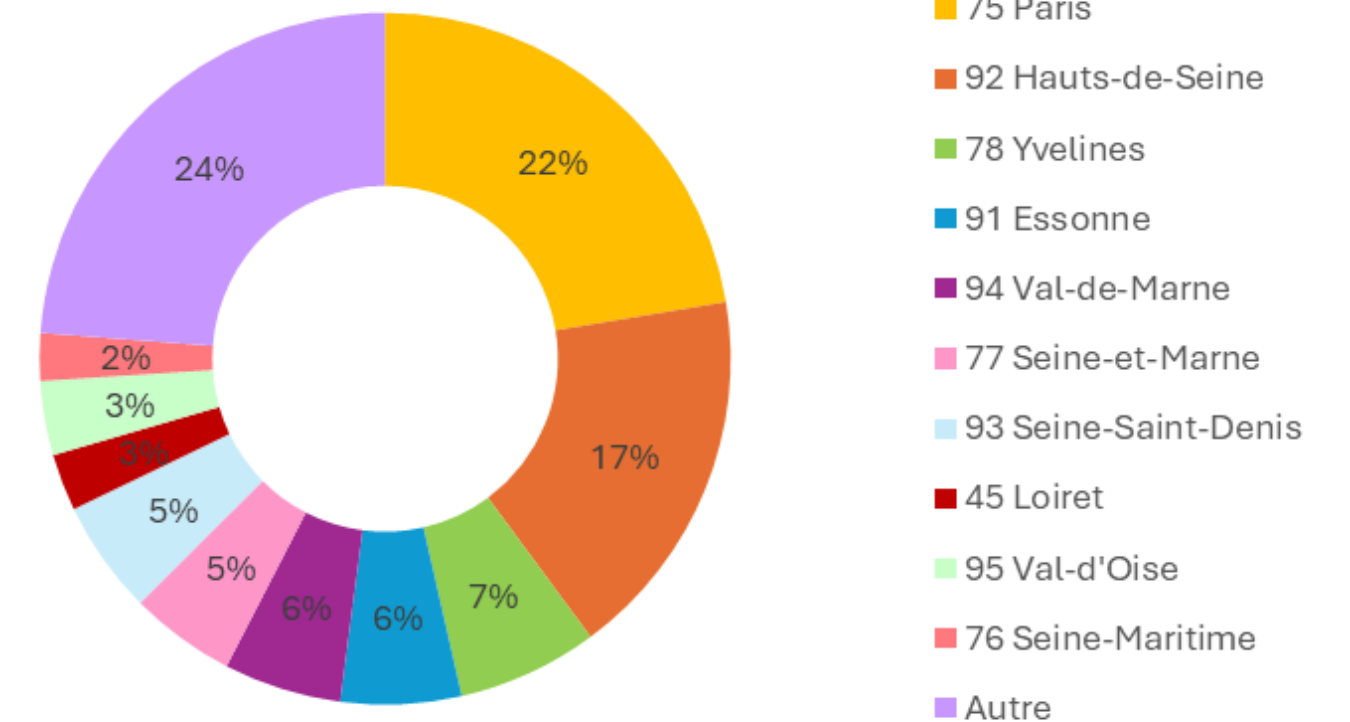

1 ER
SEMESTRE 2026

BILAN VISITEURS

18 ET 19 MARS 2026

PARIS

1 CHIFFRES CLÉS

2 814 VISITES

1 440 ENTITÉS

2 ÉLUS CSE PRÉSENTS

3 EFFECTIFS

4 DÉPARTEMENTS

SALONS 2 JOURS

CHIFFRES SALONS & VISITEURS

MARSEILLE

1 CHIFFRES CLÉS

515 VISITES

277 ENTITÉS

2 ÉLUS CSE PRÉSENTS

3 EFFECTIFS

4 DÉPARTEMENTS

ROUEN

1 CHIFFRES CLÉS

1 186 VISITES

521 ENTITÉS

2 ÉLUS CSE PRÉSENTS