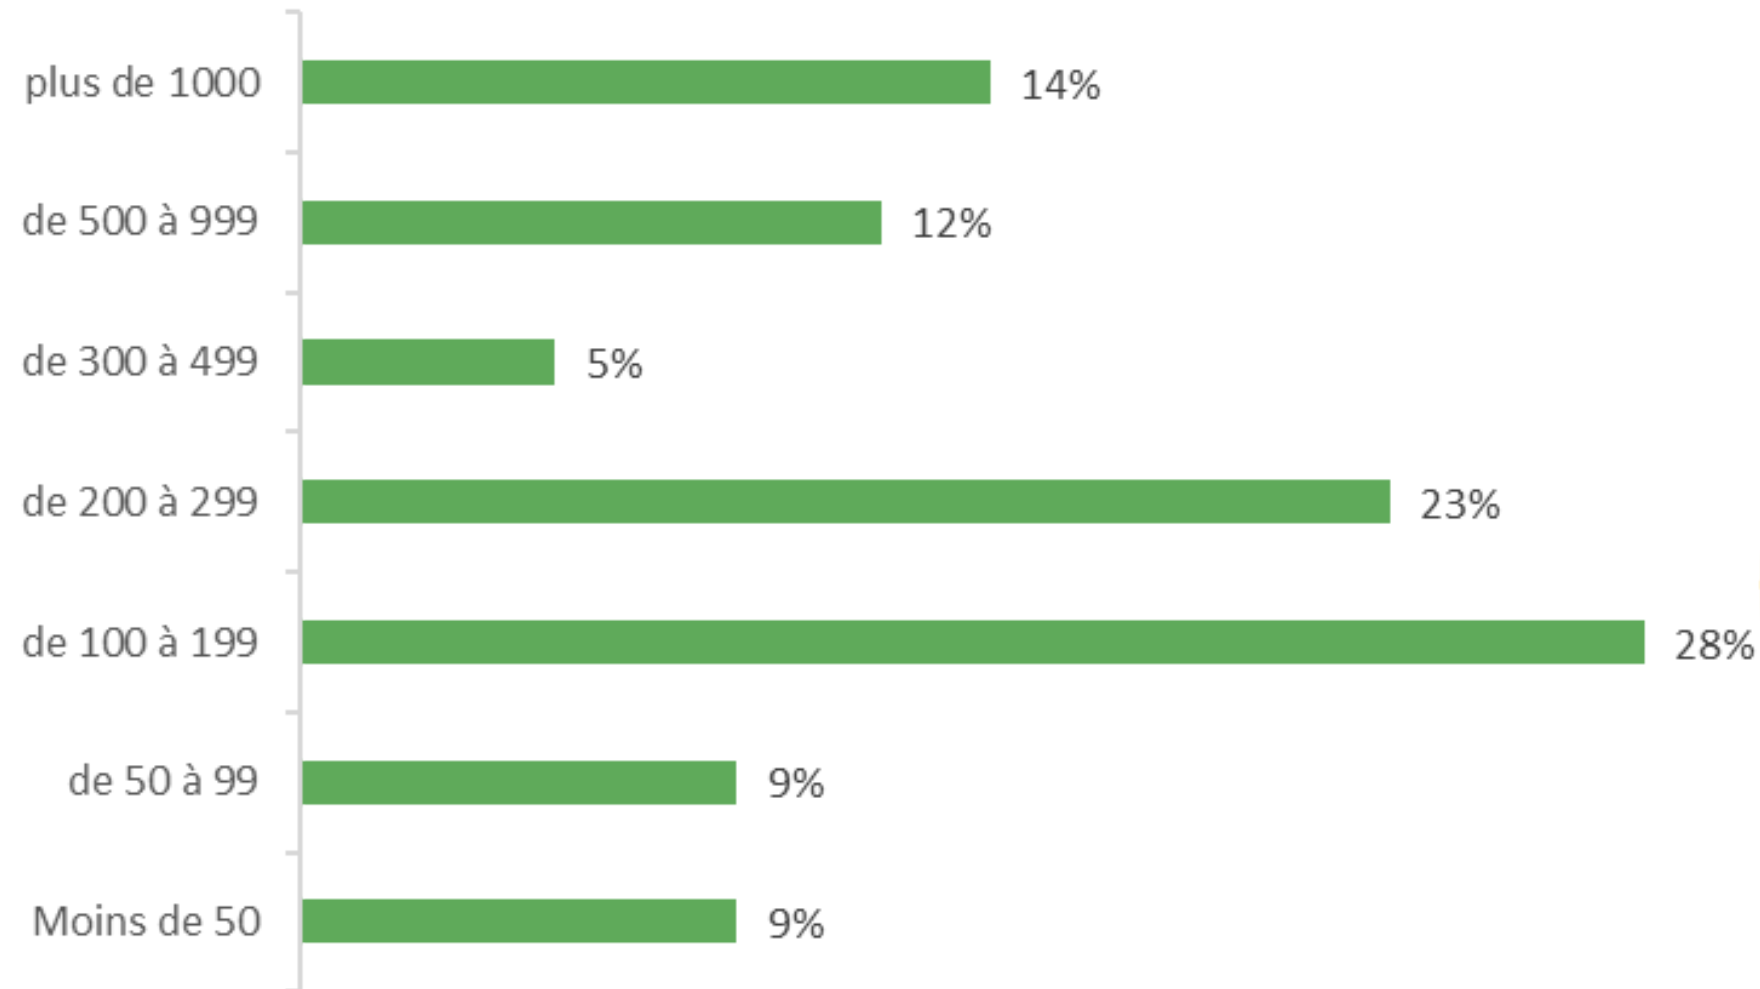

ÉLUS CSE PRÉSENTS

CHIFFRES CLÉS

445 VISITES

168 ENTITÉS

EFFECTIFS

DÉPARTEMENTS

ÉLUS CSE PRÉSENTS

FERRERO

L'ORÉAL
PARIS

CHIFFRES CLÉS

342 VISITES

159 ENTITÉS

EFFECTIFS

DÉPARTEMENTS

ÉLUS CSE PRÉSENTS

CHIFFRES CLÉS

148 VISITES
81 ENTITÉS

EFFECTIFS

DÉPARTEMENTS

ÉLUS CSE PRÉSENTS

CLERMONT-FERRAND 30 AVRIL 2026

CHIFFRES CLÉS

302 VISITES
144 ENTITÉS

EFFECTIFS