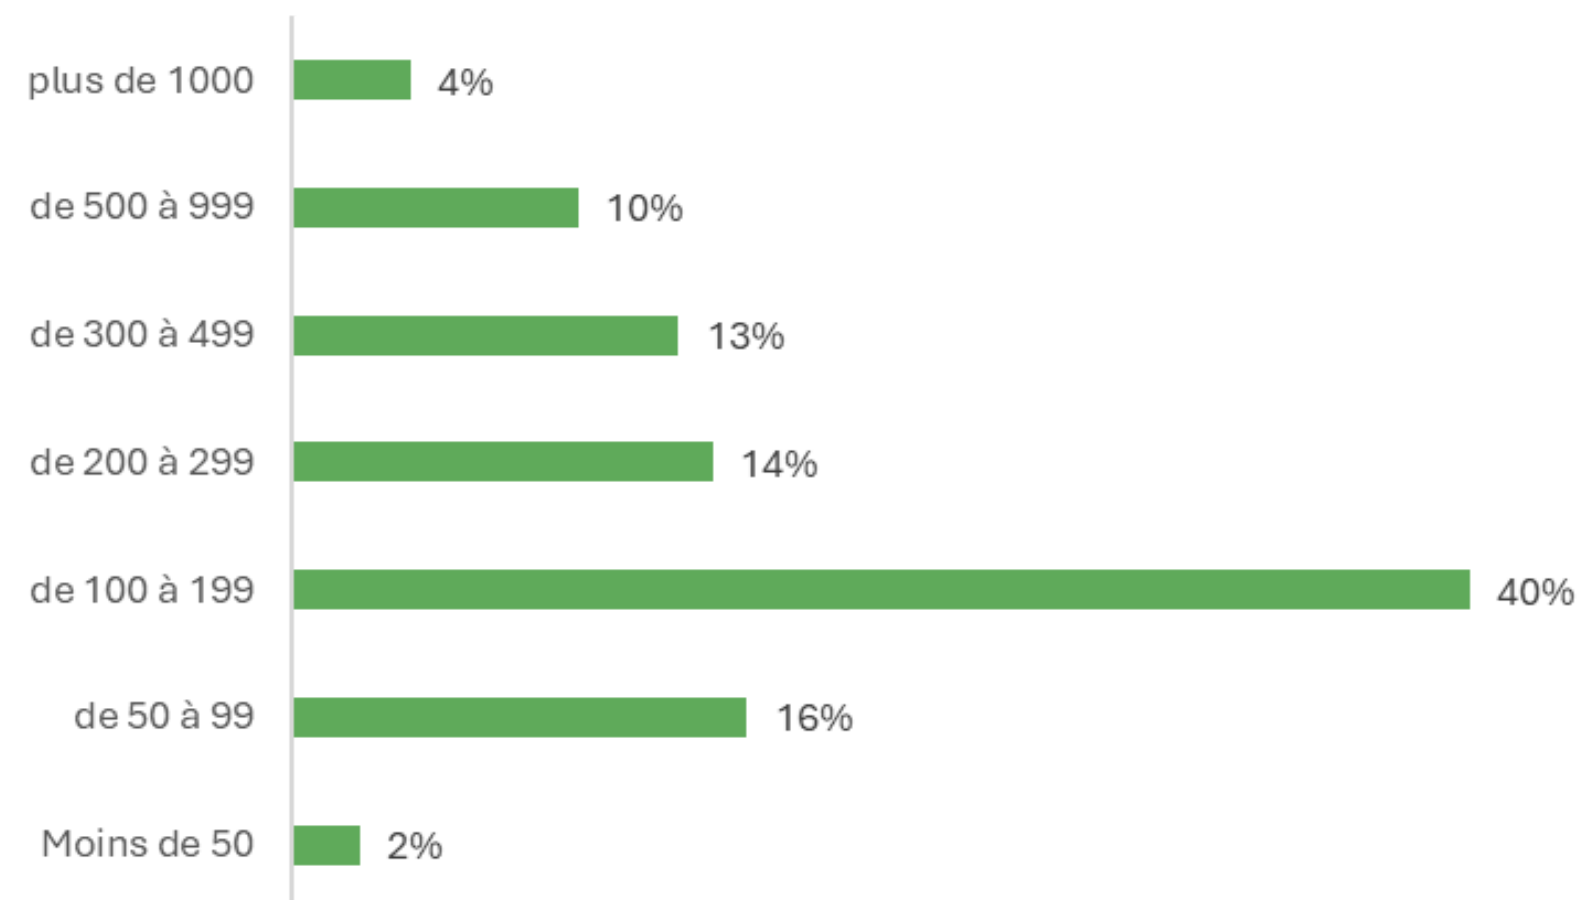

DÉPARTEMENTS

ÉLUS CSE PRÉSENTS

LA GRANDE MOTTE

17 MARS 2026

CHIFFRES CLÉS

315 VISITES

164 ENTITÉS

EFFECTIFS

DÉPARTEMENTS

ÉLUS CSE PRÉSENTS

MULHOUSE

24 MARS 2026

CHIFFRES CLÉS

183 VISITES
84 ENTITÉS

EFFECTIFS

DÉPARTEMENTS

ÉLUS CSE PRÉSENTS

CHIFFRES CLÉS

445 VISITES

168 ENTITÉS

EFFECTIFS

DÉPARTEMENTS

ÉLUS CSE PRÉSENTS

FERRERO