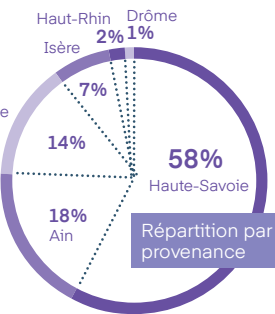

Estimation / réservation
de votre participation

LES CHIFFRES CLÉS
ATTENDUS PAR ÉDITION**

1 édition

350 visites

225 entités

60 exposants

6 BONNES RAISONS D'EXPOSER

- 1 : Développer votre chiffre d'affaires grâce à un visitorat ciblé, acheteur et porteur de projets
- 2 : Diversifier votre clientèle en rencontrant de nouvelles cibles
- 3 : Enrichir votre fichier contacts
- 4 : Faire parler de vous et présenter vos nouveautés, innovations
- 5 : Participer à un événement clé sur le marché des CSE
- 6 : Profiter de la puissance de notre plateforme média : marketing direct, print et web

88% des visiteurs ont l'intention de participer à la prochaine édition.

LE MARCHÉ***

NOMBRE DE CSE ET COLLECTIVITÉS
PAR DÉPARTEMENT

AKWEL
ALTITUDE INFRA
ANTHOGYR
AZETA
BAUD INDUSTRIES
BBDS
BERRY
BERRY GLOBAL
CAFES FOLLIET
CANON FRANCE
CARREFOUR ANNECY
CARSAT
CASTORAMA
CEMOI CONFISEUR
CIBTP RAA
COCCON
CONCENTRIX
CREATIONS FUSALP
CROIX ROUGE FRANCAISE