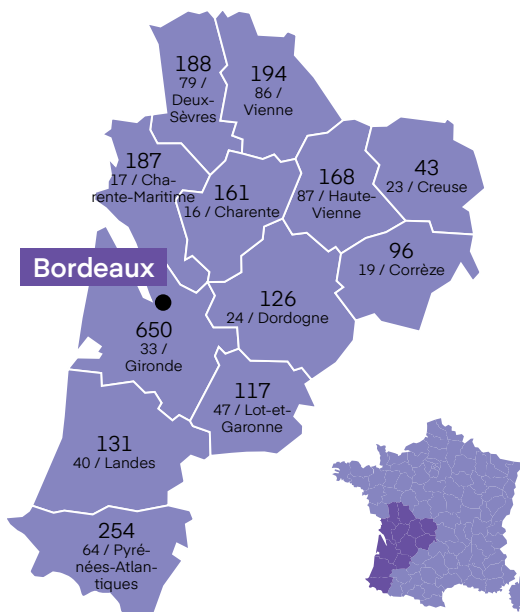

88% des visiteurs ont l'intention de participer à la prochaine édition.

LE MARCHÉ***

NOMBRE DE CSE ET COLLECTIVITÉS
PAR DÉPARTEMENT

ILS ONT VISITÉ

Extrait de la liste des visiteurs de 2025

ADECCO NORD
AIDOMI
AIR FRANCE
APPLE RETAIL FRANCE
ARIANE GROUP
ATLANTIC INGENIERIE
BNP PARIBAS
CARSAT AQUITAINE
CERBALLIANE
AQUITAINE NORD
CLAS DE BORDEAUX
C-LOGISTICS
CONFORAMA
CREDIT 33
DASSAULT AVIATION
DB SCHENKER
DRAGER
EIFFAGE ROUTE