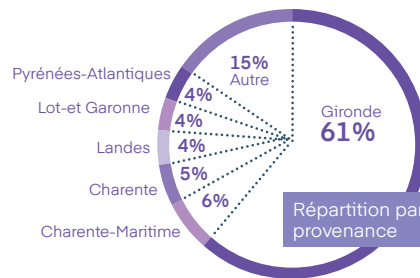

88% des visiteurs ont l'intention de participer à la prochaine édition.

LE MARCHÉ***

NOMBRE DE CSE ET COLLECTIVITÉS
PAR DÉPARTEMENT

ILS ONT VISITÉ

Extrait de la liste des visiteurs de 2025

ADECCO NORD
AIDOMI
AIR FRANCE
APPLE RETAIL FRANCE
ARIANE GROUP
ATLANTIC INGENIERIE
BNP PARIBAS
CARSAT AQUITAINE
CERBALLIANE
AQUITAINE NORD
CLAS DE BORDEAUX
C-LOGISTICS
CONFORAMA
CREDIT 33
DASSAULT AVIATION
DB SCHENKER
DRAGER
EIFFAGE ROUTE