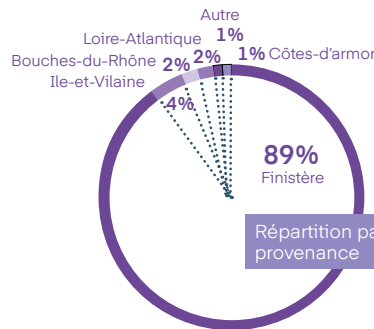

ILS ONT VISITÉ

Extrait de la liste des visiteurs de 2025

ILS ONT EXPOSÉ

Extrait de la liste des exposants de 2025

099ANS
70.8, Un musée pour l'océan
advanGO / AideOcse
AGENCE NATIONALE POUR LES CHEQUES-VACANCES ANCV
AMC Distribution Automatique
AVENIR ENVIRONNEMENT SECURITE
Breizh CE

BreizhGo Océane
BREST OUEST COMPAGNIE MARITIME
CATALYS CONSEIL
CEZAM
Château du Taureau
Cie Maritime BreizhGo Penn Ar Bed
COMMUNE DE LOCTUDY

EDENRED SOLUTIONS CSE
ETXE PEIO
Foies gras Paul Laredy
Franck Carpentier - Avocat
Goûters magiques
GROUPE SO BREST
HARMONIE MUTUELLE
Helfrich / Hexa
Hénaff & Co
HOMAIR-TOHAPI
HOOL
HUJE AVOCATS
IRPEX

Joyeux CSE - MOP
LA PARFUMERIE FRANÇAISE
LA RECOUVRANCE
LA RECRE DES TROIS CURES
Les caves de mon père
LES JARDINS DE L'EVEIL
LES TERRES DE NATAÉ
MERLING PROFESSIONNEL
NEMEA
OCEANOPOLIS
PLANETE BREIZH
PONTIVY COMMUNAUTE TOURISME

Rêves de Mer
RINKLA BREST PATINOIRE - BREST ARENA - BREST EXPO
Shopping Pass / Shoppa
SPEEDPARK BREST
SYNDEX
Toutateam
TUI FRANCE
UNSA
URSSAF
VAZIVA MASTERCARD
ViniPro
Yeati