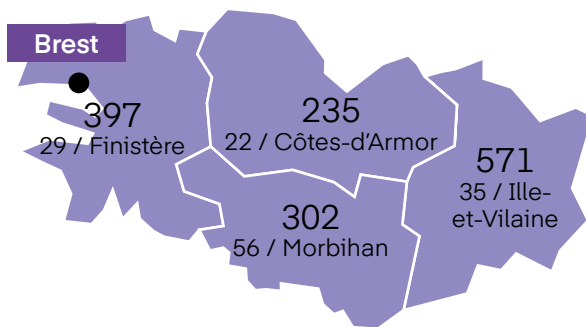

88% des visiteurs ont l'intention de participer à la prochaine édition.

LE MARCHÉ***

NOMBRE DE CSE ET COLLECTIVITÉS PAR DÉPARTEMENT

ADMR PAYS D IROISE
ALTERBURO
ALVHEOL
APF FRANCE HANDICAP
POLE DOMICILE 22
BOSCH
BREST MÉTROPOLE HABITAT
CATALYS CONSEIL POUR GROUPEMENT EVOLUTION
CEGFI CONSEILS
CER FRANCE FINISTERE
CERCLE DE LA BASE DE DEFENSE DE BREST
CHRISTIAN FAURE
CIE LA LAMPAULAISE DE SALAISON
COLAS FRANCE - ETS DE QUIMPER