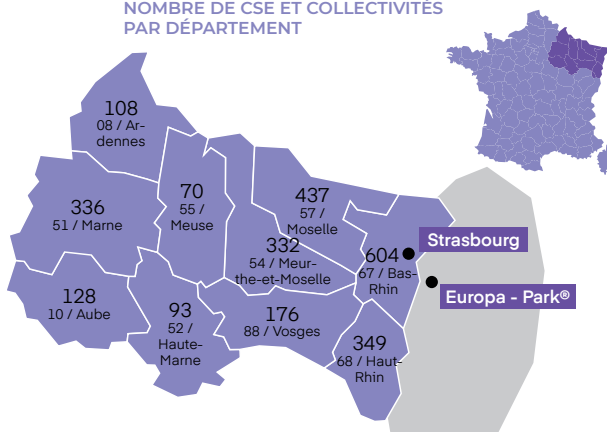

88% des visiteurs ont l'intention de participer à la prochaine édition.

LE MARCHÉ***

NOMBRE DE CSE ET COLLECTIVITÉS PAR DÉPARTEMENT

ILS ONT VISITÉ

Extrait de la liste des visiteurs de 2025

ACCES CULTURE
ACTIMAGE
AEDE MONT DES OISEAUX
AGRI LOISIRS ET ÉVÉNEMENTS
AIR FRANCE
ALLIANZ
ALSACE HOME SERVICES
ALSTOM ALSACE
AMBULANCES ATTE
ASSURANCE MALADIE DU HAUT-RHIN
AUBERT
AUBRY LOGISTIQUE
BIEBER INDUSTRIE
BIOGROUP
BLUELINK INTERNATIONAL STRASBOURG
BMW FRANCE
BOULANGERIE PÂTISSERIE ROHMER
BRASSERIE LICORNE
BRETZEL BURCARD
BRUKER FRANCE
BUBENDORFF SAS
BÜRKERT SAS