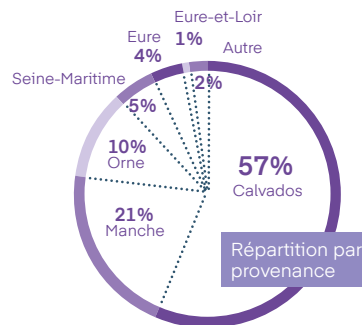

88%

des visiteurs ont
l'intention de participer
à la prochaine édition.

LE MARCHÉ ***

NOMBRE DE CSE ET COLLECTIVITÉS
PAR DÉPARTEMENT

ILS ONT VISITÉ

Extrait de la liste des visiteurs de 2025

ACTEMIUM
ACTION FRANCE
ADIAL
AGEA NORMANDIE
AGROALIMENTAIRE
ALCEANE
ALDI MARCHÉ
APTAR PHARMA
AURYS INDUSTRIES
BANQUE CIC NORD OUEST
BPCE
BURONOMIC
CABINET BILLET-GIRAUD
CAEN DISTRIBUTION
CAEN LA MER HABITAT