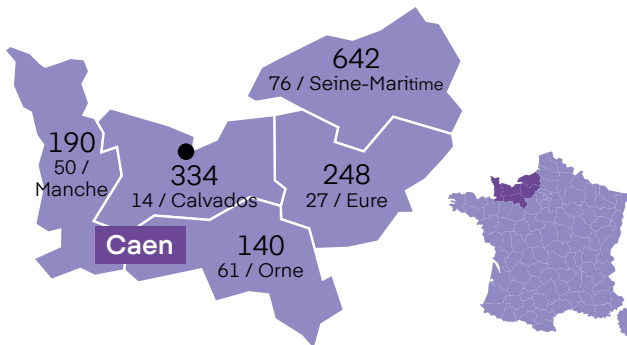

88%

des visiteurs ont
l'intention de participer
à la prochaine édition.

LE MARCHÉ ***

NOMBRE DE CSE ET COLLECTIVITÉS
PAR DÉPARTEMENT

ILS ONT VISITÉ

Extrait de la liste des visiteurs de 2025

ACTEMIUM
ACTION FRANCE
ADIAL
AGEA NORMANDIE
AGROALIMENTAIRE
ALCEANE
ALDI MARCHÉ
APTAR PHARMA
AURYS INDUSTRIES
BANQUE CIC NORD OUEST
BPCE
BURONOMIC
CABINET BILLET-GIRAUD
CAEN DISTRIBUTION
CAEN LA MER HABITAT