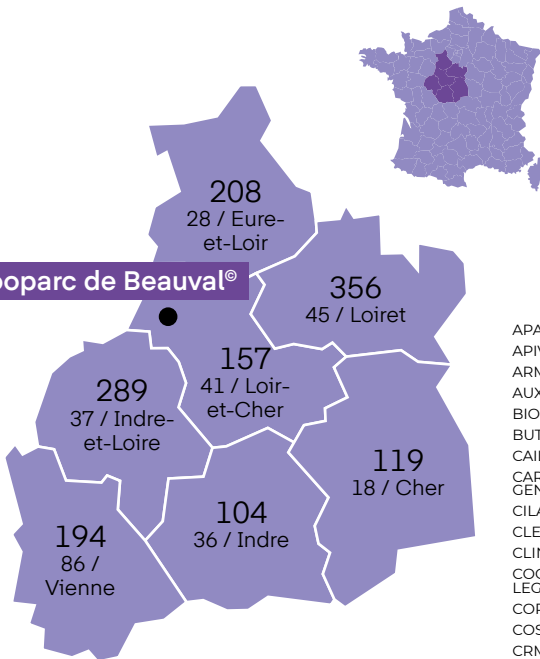

88% des visiteurs ont l'intention de participer à la prochaine édition.

LE MARCHÉ***

NOMBRE DE CSE ET COLLECTIVITÉS PAR DÉPARTEMENT

ILS ONT VISITÉ

Extrait de la liste des visiteurs de 2025

APAVE
APIVIA COURTAGÉ
ARMATIS
AUXITROL
BIO86
BUT
CAILLAU
CARREFOUR HYPERMARCHÉS
GENNEVILLIERS
CILAS
CLEN
CLINIQUE REINE BLANCHE
COOP DES PRODUCTEURS
LEGUMIERS
CORA MASSY
COS 18
CRM 11 POITIERS
DAHER AEROSPACE MONTRICHARD
DELPHARM