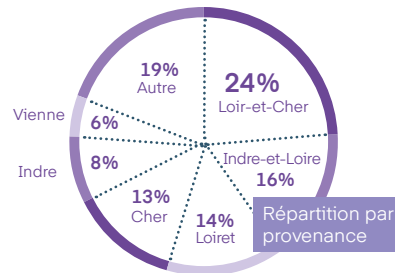

88% des visiteurs ont l'intention de participer à la prochaine édition.

LE MARCHÉ***

NOMBRE DE CSE ET COLLECTIVITÉS PAR DÉPARTEMENT

ILS ONT VISITÉ

Extrait de la liste des visiteurs de 2025

APAVE
APIVIA COURTAGÉ
ARMATIS
AUXITROL
BIO86
BUT
CAILLAU
CARREFOUR HYPERMARCHÉS
GENNEVILLIERS
CILAS
CLEN
CLINIQUE REINE BLANCHE
COOP DES PRODUCTEURS
LEGUMIERS
CORA MASSY
COS 18
CRM 11 POITIERS
DAHER AEROSPACE MONTRICHARD
DELPHARM