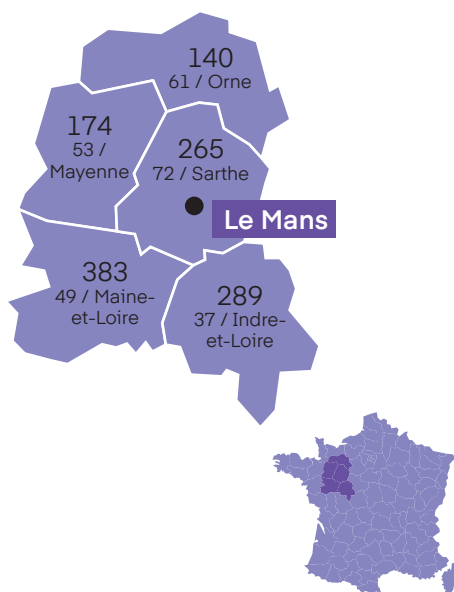

88% des visiteurs ont l'intention de participer à la prochaine édition.

LE MARCHÉ***

NOMBRE DE CSE ET COLLECTIVITÉS PAR DÉPARTEMENT

ILS ONT VISITÉ

Extrait de la liste des visiteurs de 2025

ABCIS TOURAINE

AKIOLIS
ALBÉA COSMÉTICS FRANCE
AUGROS MSV
BERRY BEAUTE MAROLLES
BERTO LE MANS
BRICO DEPOT
CARS BLEUS
CENTURY 21 HARMONY
CLD DISTRIBUTION
CONCORDE DUTY-FREE
CORA MASSY
DANISHCROWN
DECOTEC
DELPHARM
DUNOIS
DUNOIS DISTRIBUTION
GALERIES LAFAYETTE