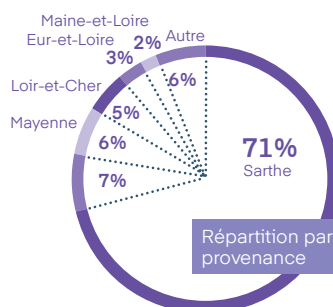

88% des visiteurs ont l'intention de participer à la prochaine édition.

LE MARCHÉ***

NOMBRE DE CSE ET COLLECTIVITÉS PAR DÉPARTEMENT

ILS ONT VISITÉ

Extrait de la liste des visiteurs de 2025

ABCIS TOURAINE

AKIOLIS
ALBÉA COSMÉTICS FRANCE
AUGROS MSV
BERRY BEAUTE MAROLLES
BERTO LE MANS
BRICO DEPOT
CARS BLEUS
CENTURY 21 HARMONY
CLD DISTRIBUTION
CONCORDE DUTY-FREE
CORA MASSY
DANISHCROWN
DECOTEC
DELPHARM
DUNOIS
DUNOIS DISTRIBUTION
GALERIES LAFAYETTE