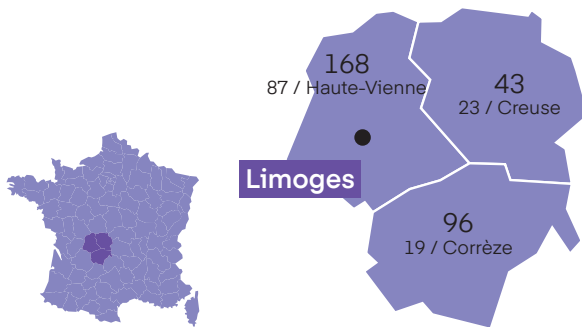

88% des visiteurs ont l'intention de participer à la prochaine édition.

LE MARCHÉ ***

NOMBRE DE CSE ET COLLECTIVITÉS
PAR DÉPARTEMENT

ILS ONT VISITÉ

Extrait de la liste des visiteurs de 2025

ASTEELFLASH LORRAINE
ATMO GRAND EST
AUBRY LOGISTIQUE
AUCHAN
BET HUGUET
BNP PARIBAS
BOULANGER
BRETZEL BURGARD
BRICO DEPOT
CAF DES VOSGES
CASTORAMA
CERFRANCE ADHEO
CLINIQUE LIGNE BLEUE SOGECLER
CRÉDIT MUTUEL UNSA
CROIX-ROUGE FRANÇAISE - DÉLÉGATION
RÉGIONALE GRAND EST
DAUSSAN