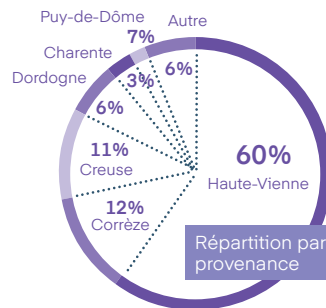

88% des visiteurs ont l'intention de participer à la prochaine édition.

LE MARCHÉ ***

NOMBRE DE CSE ET COLLECTIVITÉS
PAR DÉPARTEMENT

ILS ONT VISITÉ

Extrait de la liste des visiteurs de 2025

ASTEELFLASH LORRAINE
ATMO GRAND EST
AUBRY LOGISTIQUE
AUCHAN
BET HUGUET
BNP PARIBAS
BOULANGER
BRETZEL BURGARD
BRICO DEPOT
CAF DES VOSGES
CASTORAMA
CERFRANCE ADHEO
CLINIQUE LIGNE BLEUE SOGECLER
CRÉDIT MUTUEL UNSA
CROIX-ROUGE FRANÇAISE - DÉLÉGATION
RÉGIONALE GRAND EST
DAUSSAN