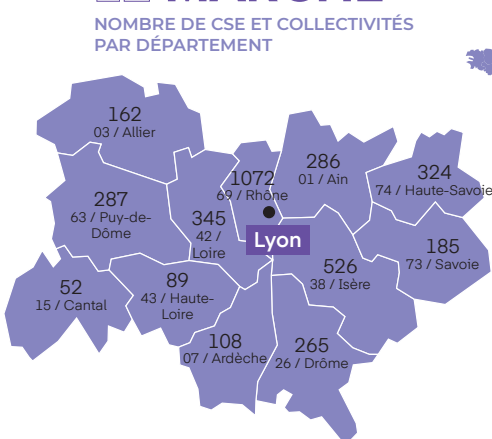

Estimation / réservation
de votre participation

LDLC ARENA/LE CUBE - CITÉ INTERNATIONALE

LES CHIFFRES CLÉS ATTENDUS PAR ÉDITION**

2 éditions

1800 visites

600 entités

150 exposants

6 BONNES RAISONS D'EXPOSER

88% des visiteurs ont l'intention de participer à la prochaine édition.

LE MARCHÉ***

NOMBRE DE CSE ET COLLECTIVITÉS
PAR DÉPARTEMENT

BOURGAIN DISTRIBUTION
WEBHELP MONTCEAU
ACOLEA
ACTIV ADIS
ADECCO GROUPE FRNACE
AEROPORTS DE LYON
AIR FRANCE COURT COURRIER LY
AIR LIQUIDE SANTÉ À DOMICILE
AMUNDI
AUBERT
AUCHAN
AXA PARTNERS LYON
BANQUE POPULAIRE
BAYER
BIGARD
CAFES RICHARD