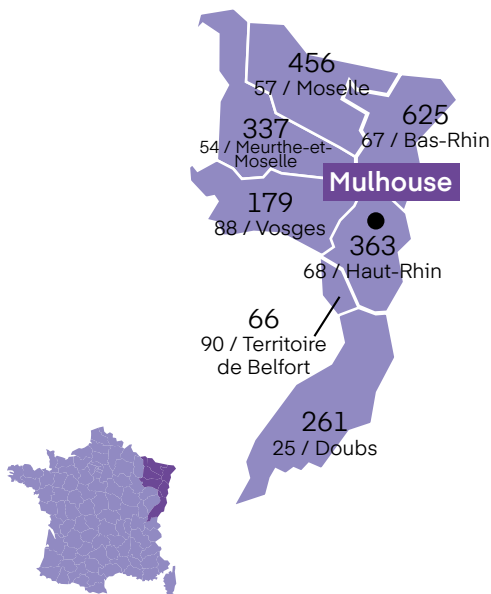

88% des visiteurs ont l'intention de participer à la prochaine édition.

LE MARCHÉ ***

NOMBRE DE CSE ET COLLECTIVITÉS PAR DÉPARTEMENT

ILS ONT VISITÉ

Extrait de la liste des visiteurs de 2025

ABTEY CHOCOLATERIE
AUBERT
AUCHAN
AUTOCABLE SARL
BELDIS CENTRE LECLERC
BNP PARIBAS
BUBENDORFF
CAMERON
CAPGEMINI
CARGLASS
CASTORAMA
CFDT
CLIMB UP
CLUB EMPLOYÉS
COFIME