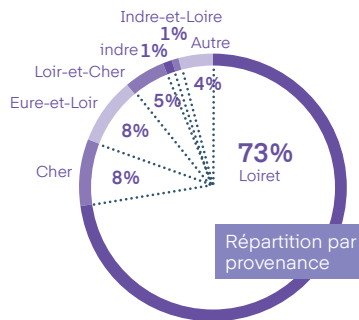

88% des visiteurs ont l'intention de participer à la prochaine édition.

LE MARCHÉ ***

NOMBRE DE CSE ET COLLECTIVITÉS
PAR DÉPARTEMENT

ILS ONT VISITÉ

Extrait de la liste des visiteurs de 2025

ALLARD LOGISTICS 45
ALLIANCE HEALTHCARE
ALSTEF AUTOMATION
ARMONY SYSTEM
AUTOGRILL COTE DE FRANCE
BASTIDE LE CONFORT MEDICAL
BAUDIN CHATEAUNEUF
BIOALLIANCE
BOULANGER
CAISSE D'ÉPARGNE LOIRE CENTRE
CARGILL
CARREFOUR SARAN
CRÉDIT MUTUEL REAL ESTATE LEASE
CVL BANQUE DE FRANCE
DALKIA
DERET LOGIQUE