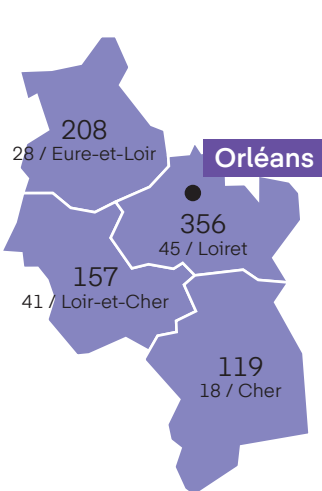

88% des visiteurs ont l'intention de participer à la prochaine édition.

LE MARCHÉ ***

NOMBRE DE CSE ET COLLECTIVITÉS
PAR DÉPARTEMENT

ILS ONT VISITÉ

Extrait de la liste des visiteurs de 2025

ALLARD LOGISTICS 45
ALLIANCE HEALTHCARE
ALSTEF AUTOMATION
ARMONY SYSTEM
AUTOGRILL COTE DE FRANCE
BASTIDE LE CONFORT MEDICAL
BAUDIN CHATEAUNEUF
BIOALLIANCE
BOULANGER
CAISSE D'ÉPARGNE LOIRE CENTRE
CARGILL
CARREFOUR SARAN
CRÉDIT MUTUEL REAL ESTATE LEASE
CVL BANQUE DE FRANCE
DALKIA
DERET LOGIQUE