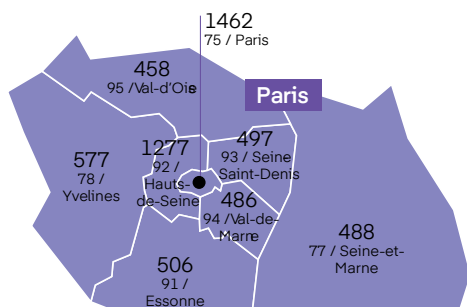

Estimation / réservation
de votre participation

NOUVEAU FORMAT

PORTE DE VERSAILLES

LES CHIFFRES CLÉS
ATTENDUS PAR ÉDITION**

2
éditions

4000
visites

2200
entités

230
exposants

6 BONNES RAISONS D'EXPOSER

1. 1 : Développer votre chiffre d'affaires grâce à un visitorat ciblé, acheteur et porteur de projets
2. 2 : Diversifier votre clientèle en rencontrant de nouvelles cibles
3. 3 : Enrichir votre fichier contacts
4. 4 : Faire parler de vous et présenter vos nouveautés, innovations
5. 5 : Participer à un événement clé sur le marché des CSE
6. 6 : Profiter de la puissance de notre plateforme média : marketing direct, print et web

88% des visiteurs ont l'intention de participer à la prochaine édition.

LE MARCHÉ ***

NOMBRE DE CSE ET COLLECTIVITÉS
PAR DÉPARTEMENT

ACADOMIA
ACTION LOGEMENT
ADECCO
AG2R LA MONDIALE
AGOSPAP
AIR FRANCE
AIR LIQUIDE
AIRBUS PROTECT
AIS FRANCE
ALDI
ALLIANZ
ALSTOM
AMAZON
AMUNDI
ARIANEGROUP SAS
ARPAVIE
AUCHAN
AXA SANTE ET COLLECTIVES
B.BRAUN MEDICAL
BANQUE POPULAIRE RIVES DE PARIS
BAYARD JEUNESSE

BAYARD PRESSE
BIC
BLANC AERO INDUSTRIES
BNP PARIBAS
BOUYGUES TELECOM
BRED
BRICO DEPOT
CANAL+
CANON BRETAGNE
CAPGEMINI
CERBALLIANCE
CHÂTEAU DE VERSAILLES ASSOCIATION
CHI CRÉTEIL
CIC NORD OUEST
CNRS
CONFORAMA
CREDIT MUTUEL
CSE ABEILLE ASSURANCES
CSE DALKIA CENTRE OUEST
CSE TRANSAVIA
CSE TRANSDEV

DALKIA
DASSAULT AVIATION
DELOITTE
DERICHEBOURG ENERGIE
EIFFAGE ENERGIE SYSTEMES
ERICSSON FRANCE
FDJ
FERRERO FRANCE
FNAC BERCY
FRANPRIX
FRENCH BEE
GALERIES LAFAYETTE
GROUPAMA
GROUPE M6
GROUPE SGP
INTERSPORT France
KEOLIS VERSAILLES
L'ORÉAL FRANCE
LA BANQUE POSTALE
LA POSTE
LABORATOIRES CLARINS

LACTALIS
LONGCHAMP
LOREAL FRANCE
MAF
MAHOLA HOTESSES
MAIRIE DE MEUDON
MALAKOFF HUMANIS
MANPOWER
MERCEDES BENZ FRANCE
MICROMANIA
MINISTÈRE DES ARMÉES
MINISTÈRES SOCIAUX
MONNAIE DE PARIS
NEOMA BUSINESS SCHOOL
NESPRESSO
NEXANS
NRJ GROUP
OLYMPIUS FRANCE
OPEN IDF
PATHÉ CINÉMA
PATISSERIE PASQUIER VRON

RATP
RENAULT
RENAULT IDF
SACEM
SAFRAN
SAINT GOBAIN SEKURIT
SANOFI
SFR
SNCF
SOCIETE GENERALE
SPIE BUILDING SOLUTIONS
SYNERGIE
SYSTRA
THALES
THALES
TISSEO SERVICES
UES PETIT FORESTIER
VILLE DE BAYONNE
YVES ROCHER