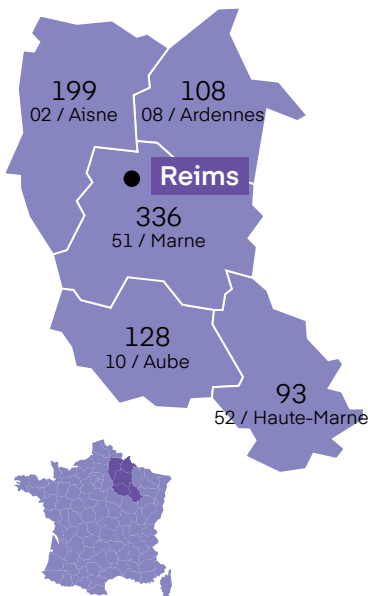

88%

des visiteurs ont
l'intention de participer
à la prochaine édition.

LE MARCHÉ ***

NOMBRE DE CSE ET COLLECTIVITÉS
PAR DÉPARTEMENT

ILS ONT VISITÉ

Extrait de la liste des visiteurs de 2025

ADECCO FRANCE
AKIOLIS
ALBEA ARGONNE
ARADOPA
ASSOCIATION PAPILLONS
BLANCS EN CHAMPAGNE
ASTEELFLASH ILE DE
FRANCE
AUCHAN LOUVROIL
AUTODISTRIBUTION
HERBEMONT
AXON CABLE
BAYER
BILLET IMPRIMERIE SAS
BIOLINE SOLUTIONS
BONDUELLE TRAITEUR
CAF DE LA SOMME
CAILLOT
CARBODY
CARREFOUR COLLEGIEN