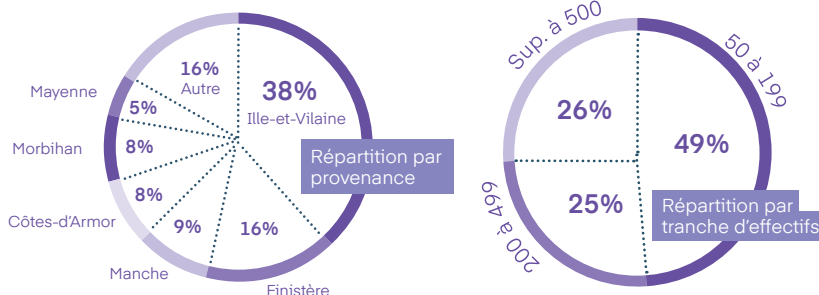

88% des visiteurs ont l'intention de participer à la prochaine édition.

LE MARCHÉ ***

NOMBRE DE CSE ET COLLECTIVITÉS PAR DÉPARTEMENT

ILS ONT VISITÉ

Extrait de la liste des visiteurs de 2025

AGRO INTERIM
AIRBUS
ALMAREDIS
AMANDINE GUÉRIN
AMBROISE BOUVIER TRANSPORTS
ANIMALIS
ANSAMBLE BREIZ RESTAURATION
ATALIAN PROPRETE
ATLANTEM INDUSTRIES
AVANSSUR DIRECT ASSURANCE
AVRIL SERVICE
AXIONE
BCM COSMETIQUE
BIOCOOP
BNP PARIBAS
BOUYGUES ENERGIES ET SERVICES