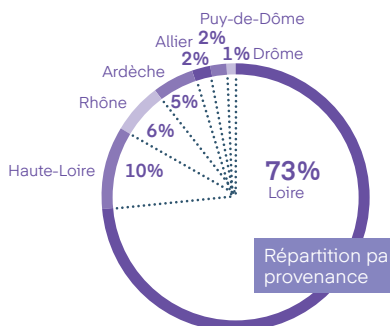

88% des visiteurs ont l'intention de participer à la prochaine édition.

LE MARCHÉ ***

NOMBRE DE CSE ET COLLECTIVITÉS
PAR DÉPARTEMENT

ILS ONT VISITÉ

Extrait de la liste des visiteurs de 2025

ALPHAFORM
ARACHNEE CONCERTS
ATELIERS DU HAUT FOREZ
AUCHAN
BADOIT
BERTHIER SA
BÖLLHOFF SNEP
CAISSE D'ÉPARGNE LOIRE
DRÔME ARDÈCHE
CELDUC