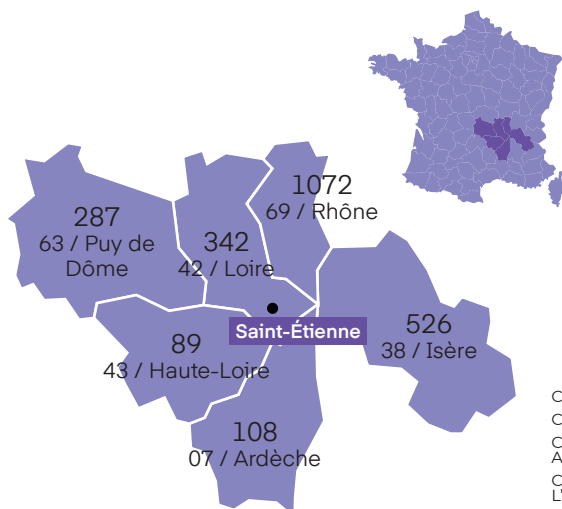

88% des visiteurs ont l'intention de participer à la prochaine édition.

LE MARCHÉ ***

NOMBRE DE CSE ET COLLECTIVITÉS
PAR DÉPARTEMENT

ILS ONT VISITÉ

Extrait de la liste des visiteurs de 2025

ALPHAFORM
ARACHNEE CONCERTS
ATELIERS DU HAUT FOREZ
AUCHAN
BADOIT
BERTHIER SA
BÖLLHOFF SNEP
CAISSE D'ÉPARGNE LOIRE
DRÔME ARDÈCHE
CELDUC