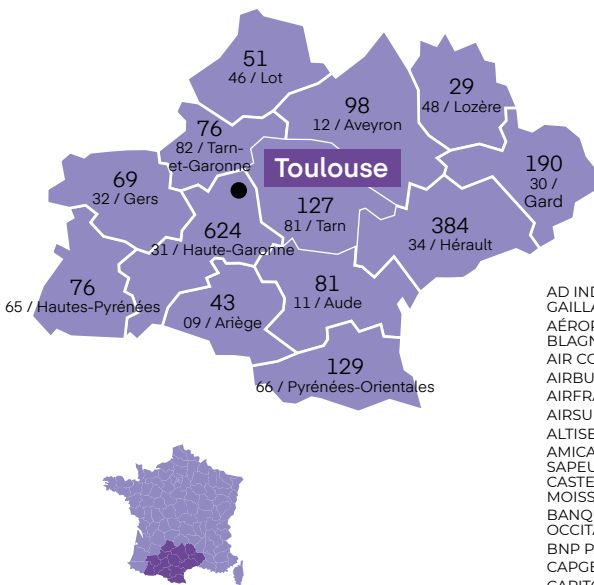

88% des visiteurs ont l'intention de participer à la prochaine édition.

LE MARCHÉ***

NOMBRE DE CSE ET COLLECTIVITÉS PAR DÉPARTEMENT

ILS ONT VISITÉ

Extrait de la liste des visiteurs de 2025

AD INDUSTRIES BRIVE LA GAILLARDE
AÉROPORT TOULOUSE-BLAGNAC
AIR COST CONTROL
AIRBUS PROTECT
AIRFRANCE INDUSTRIE
AIRSUPPORT
ALTISERVICE
AMICALE DES SAPEURS POMPIERS
CASTELSARRASIN
MOISSAC
BANQUE POPULAIRE OCCITANE
BNP PARIBAS
CAPGEMINI
CAPITOLE FINANCE
CARREFOUR
CASINO BARRIÈRE DE TOULOUSE
CASTORAMA
CEGELEC DEFENSE
CHAUSSON MATERIAUX
CIBLEX EXPRESS