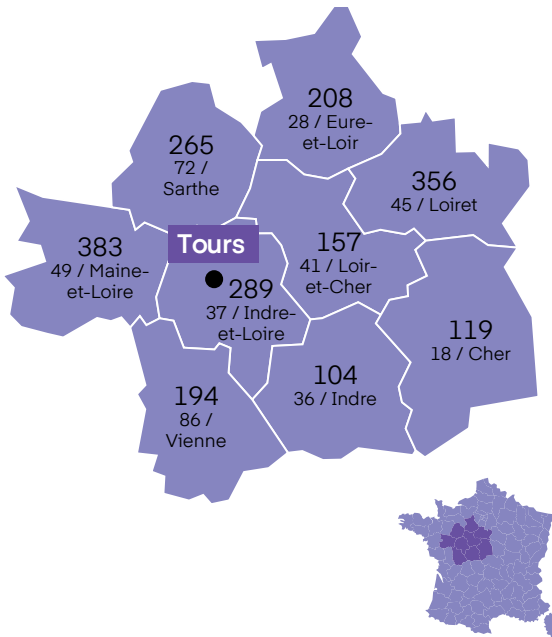

88% des visiteurs ont l'intention de participer à la prochaine édition.

LE MARCHÉ ***

NOMBRE DE CSE ET COLLECTIVITÉS PAR DÉPARTEMENT

ILS ONT VISITÉ

Extrait de la liste des visiteurs de 2025

ADAPEI
ALLIANZ
ANTARTIC
APAJH 41
AUCHAN TOURS
AXA
BANQUE POPULAIRE VAL DE FRANCE
BAUDOUIN
BBRAUN
BNP PARIBAS
CARREFOUR
CENTRE HOSPITALIER DE SAINT AIGNAN
CHAVIGNY
COS ST PIERRE DES CORPS
CSE CLEN
DALKIA
DAMES DIS