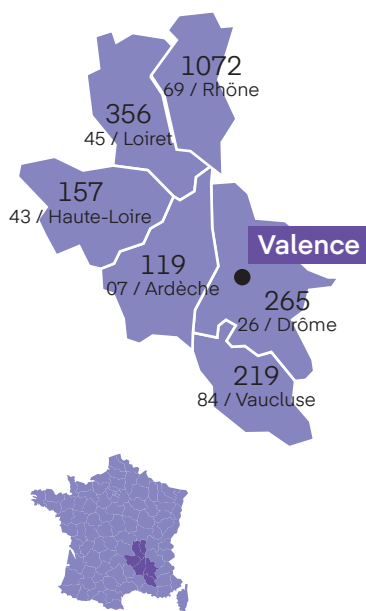

88% des visiteurs ont l'intention de participer à la prochaine édition.

LE MARCHÉ ***

NOMBRE DE CSE ET COLLECTIVITÉS
PAR DÉPARTEMENT

ILS ONT VISITÉ

Extrait de la liste des visiteurs de 2025

ADVANTYS-CARE
AESIO
AKKODIS
AKWEL
ALPHAFORM
AMAPE
AMUNDI
ANDROS VALENCE
ARCOOP
BANQUE POPULAIRE
BIOMET FRANCE SARL
BOULANGER
CARREFOUR
CASTORAMA
CERFRANCE DAUPHINE
PROVENCE
CHARLES ET ALICE
CHOMARAT TEXTILES