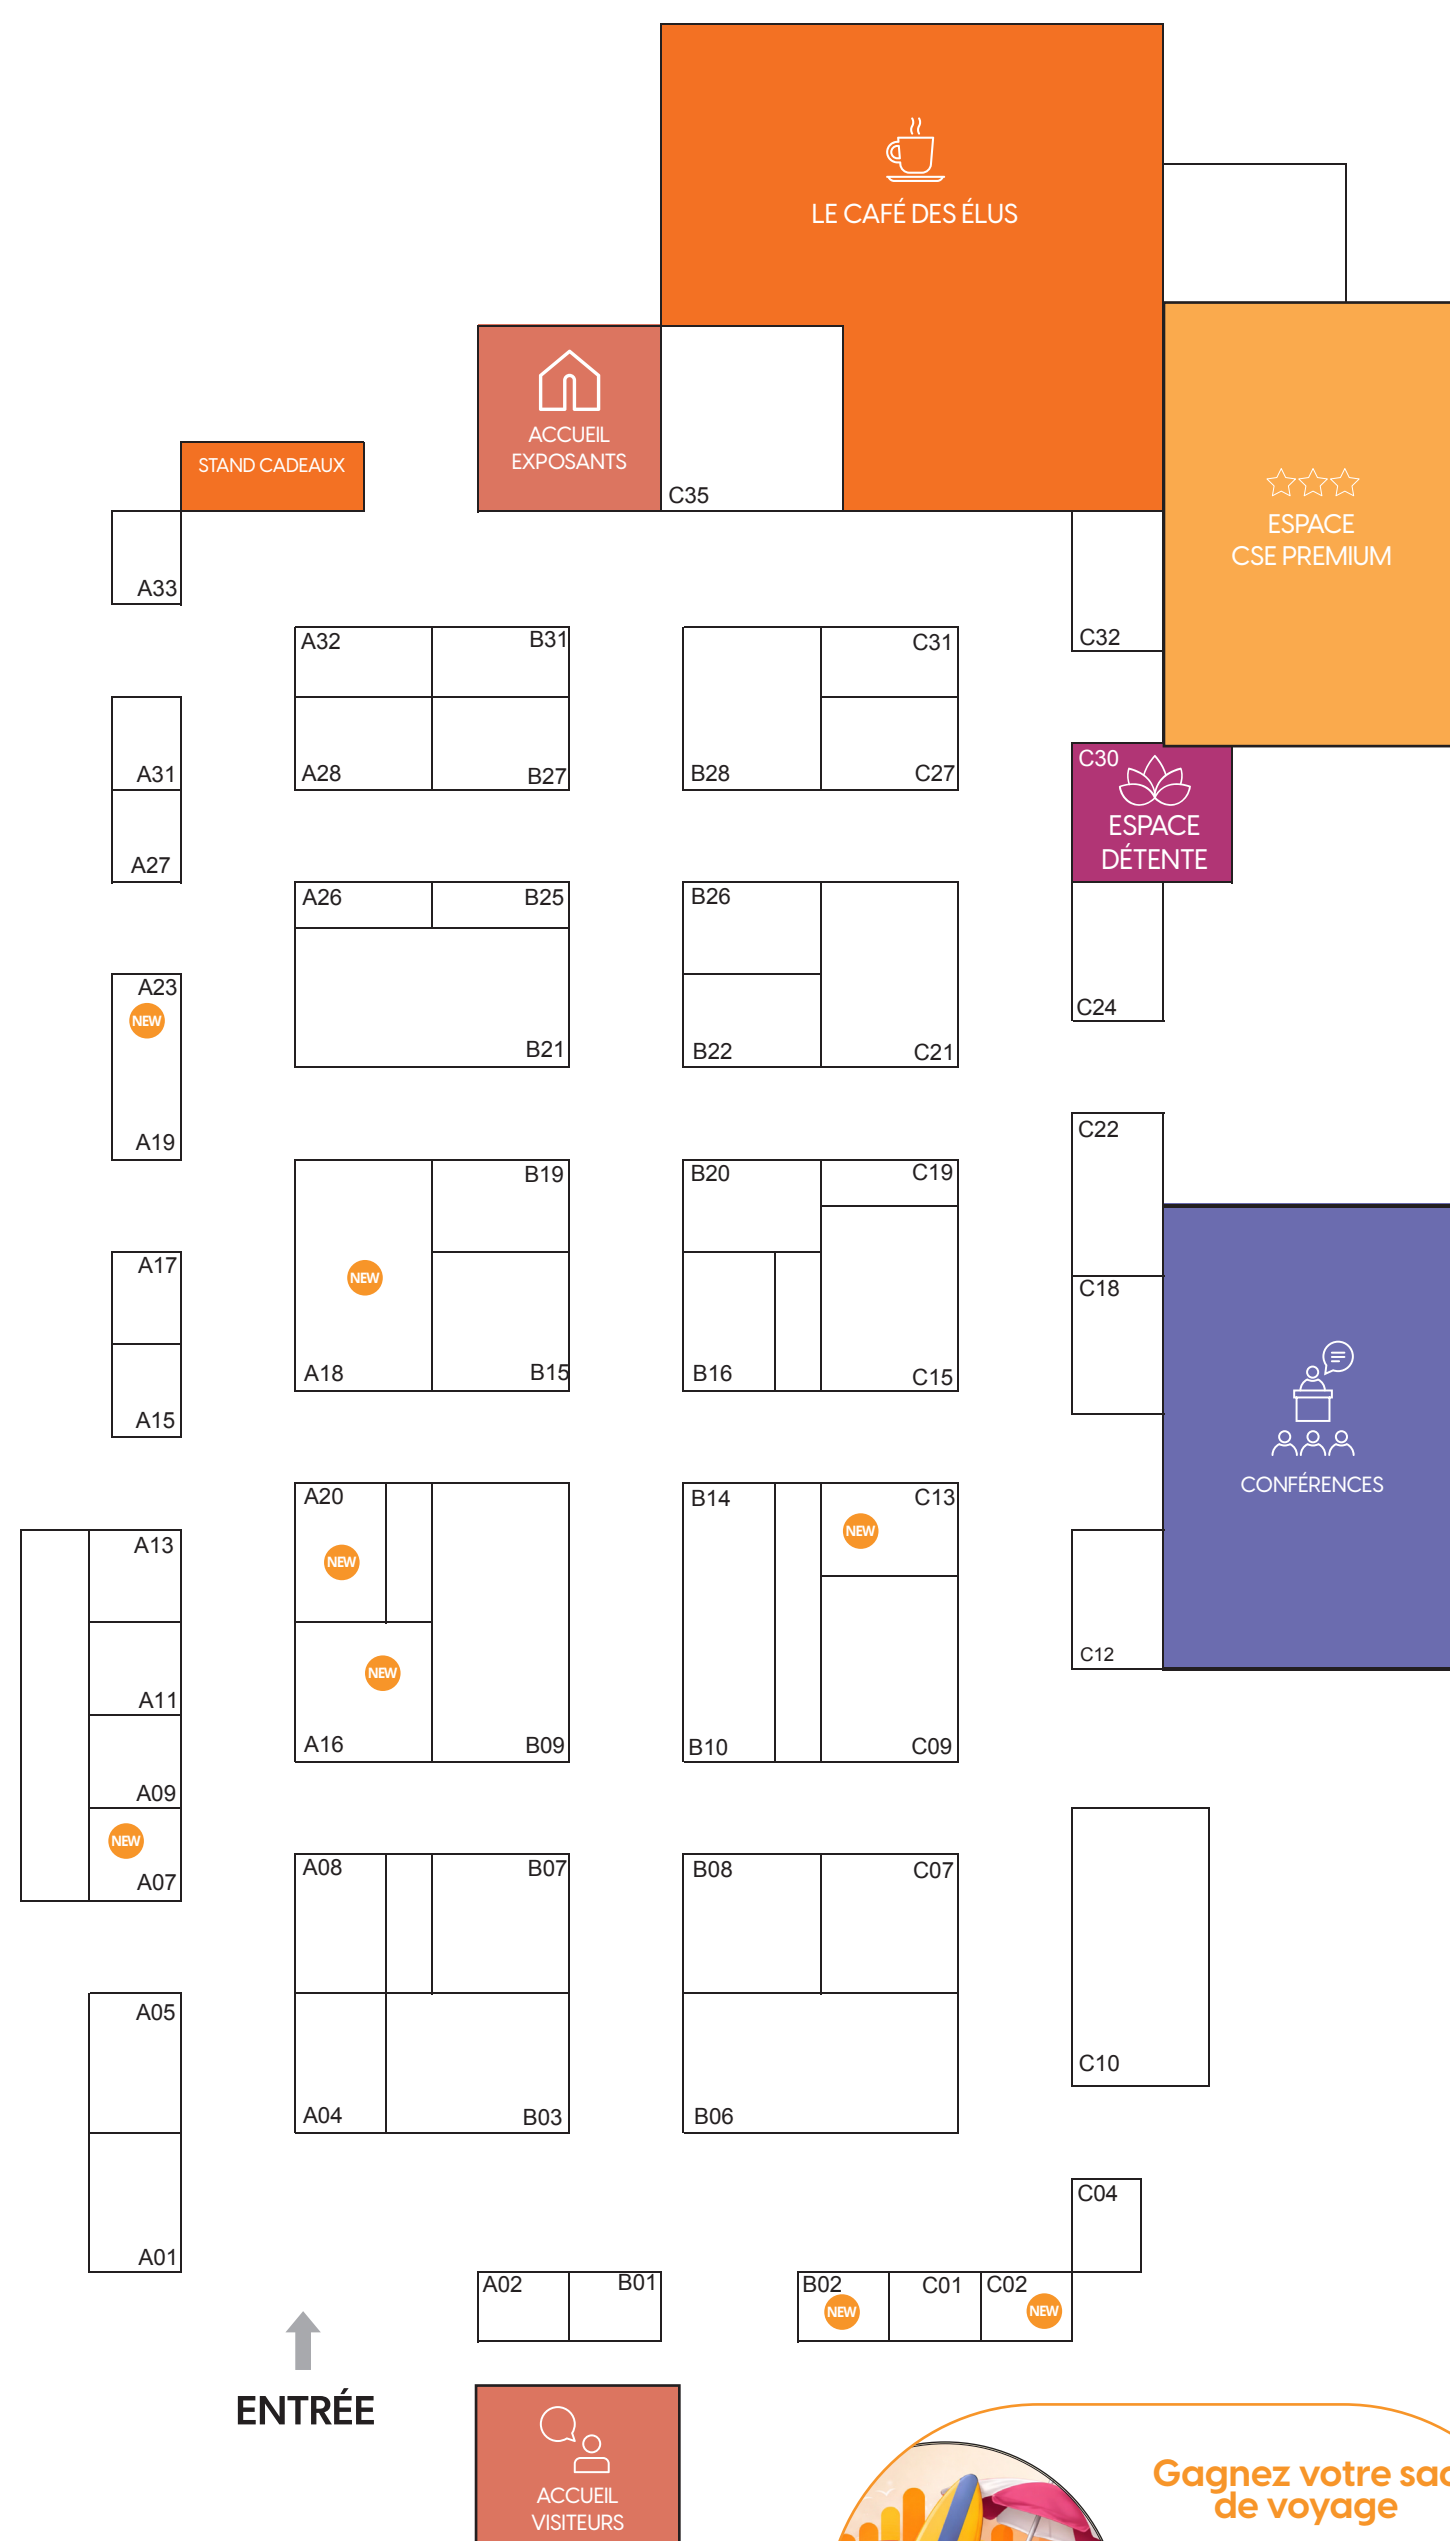

Gagnez votre sac de voyage

participez au **Jackpot des Exposants** et tentez de remporter un **sac de voyage** !
À récupérer sur le stand cadeaux.

Participez à Battle entre élus !

Une expérience interactive inspirée des grands jeux télévisés.
Rendez vous sur le stand GameXperience BO32