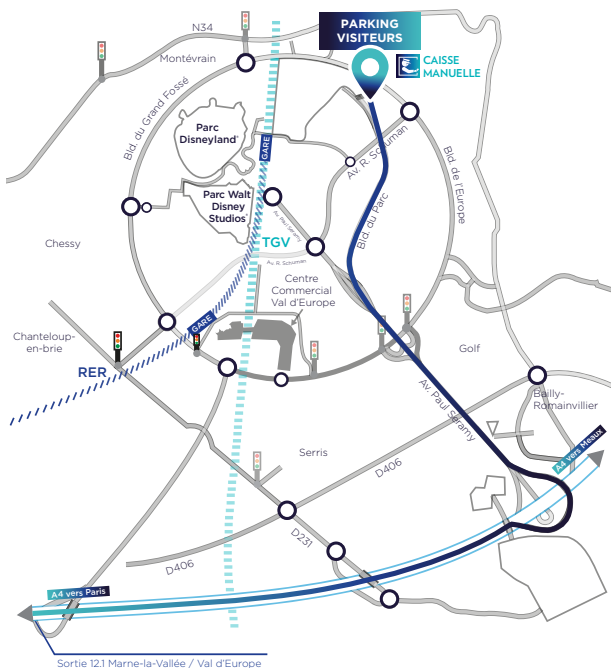

## ACCÈS PARKING VISITEURS DISNEYLAND® PARIS

AU TARIF PRÉFÉRENTIEL DE 20€.

CONTREMARQUE À IMPRIMER ET À REMETTRE AU GUICHET  
DE LA CAISSE MANUELLE 

Valable uniquement le **3 juin 2026** de **8h**, pour 1 véhicule.  
Fermeture accès : à l'heure de fermeture du Parc Disneyland.

SOLUTIONS  

Cette contremarque vous donne la possibilité d'accéder au Parking Visiteurs des Parcs Disney®.  
Offre non valable sur tout autre parking du secteur. Le plein tarif sera appliqué en cas d'oubli de la contremarque. Ne peut être vendue. Non remboursable ni échangeable. Toute sortie est définitive.