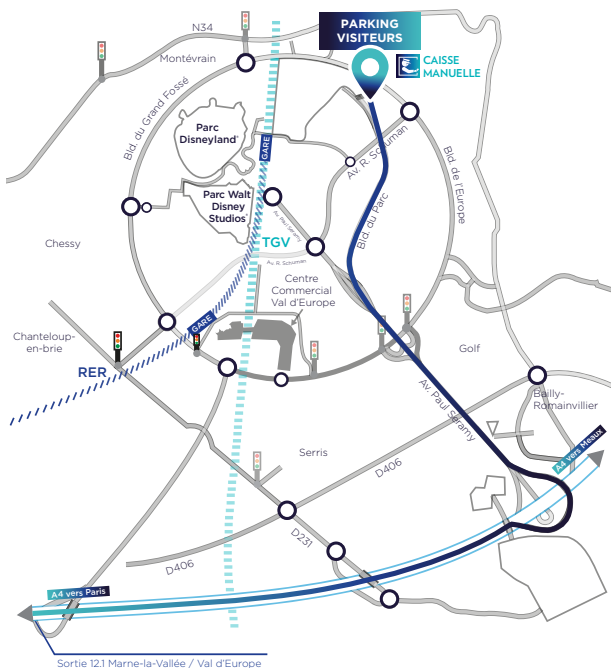

## ACCÈS PARKING VISITEURS DISNEYLAND® PARIS

AU TARIF PRÉFÉRENTIEL DE 20€.

CONTREMARQUE À IMPRIMER ET À REMETTRE AU GUICHET  
DE LA CAISSE MANUELLE 

Valable uniquement le **4 juin 2026** de **8h**, pour 1 véhicule.  
Fermeture accès : à l'heure de fermeture du Parc Disneyland.

**SOLUTIONS**  

Cette contremarque vous donne la possibilité d'accéder au Parking Visiteurs des Parcs Disney®.  
Offre non valable sur tout autre parking du secteur. Le plein tarif sera appliqué en cas d'oubli de la contremarque. Ne peut être vendue. Non remboursable ni échangeable. Toute sortie est définitive.